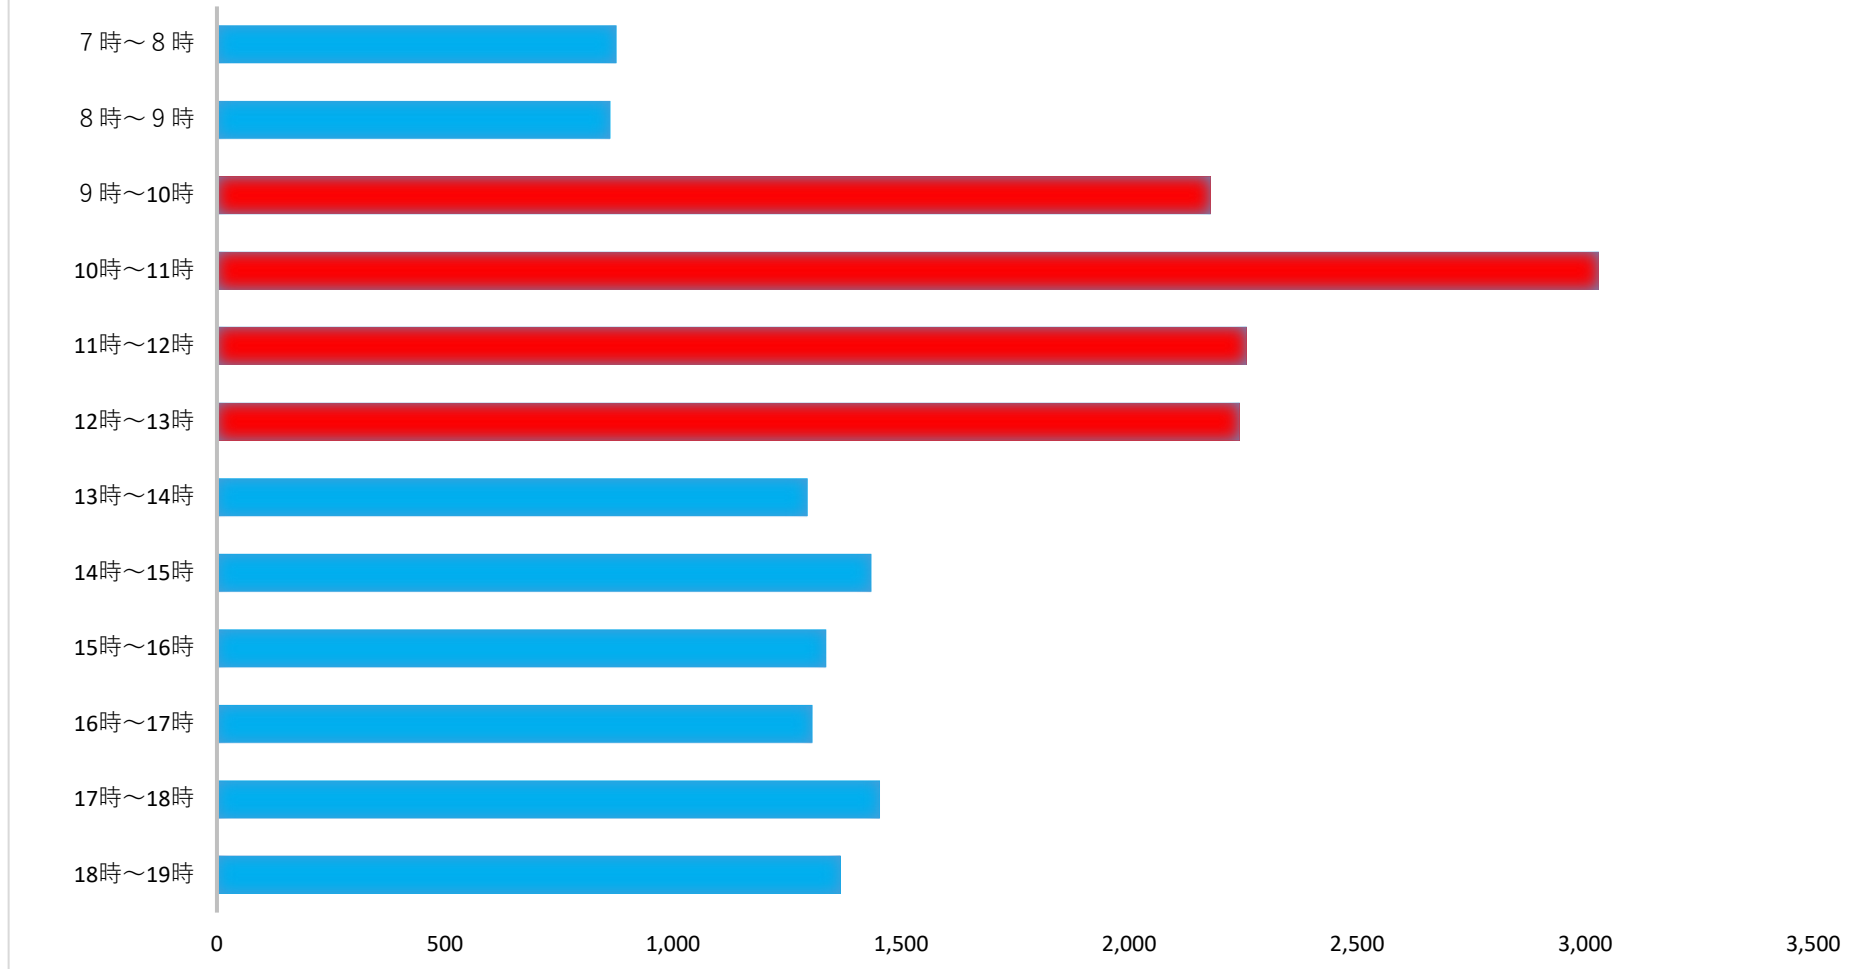

投票所の混雑状況 市内25投票所計

投票日当日の時間帯別投票者数
(前回(衆議院議員総選挙R3.10.31))

※数値は、市内25か所の投票所の投票数の合計です。(投票所によって混雑の時間帯が若干異なります。)

※9時頃からお昼過ぎまでは、混み合う傾向にあり、待ち時間が長くなります。