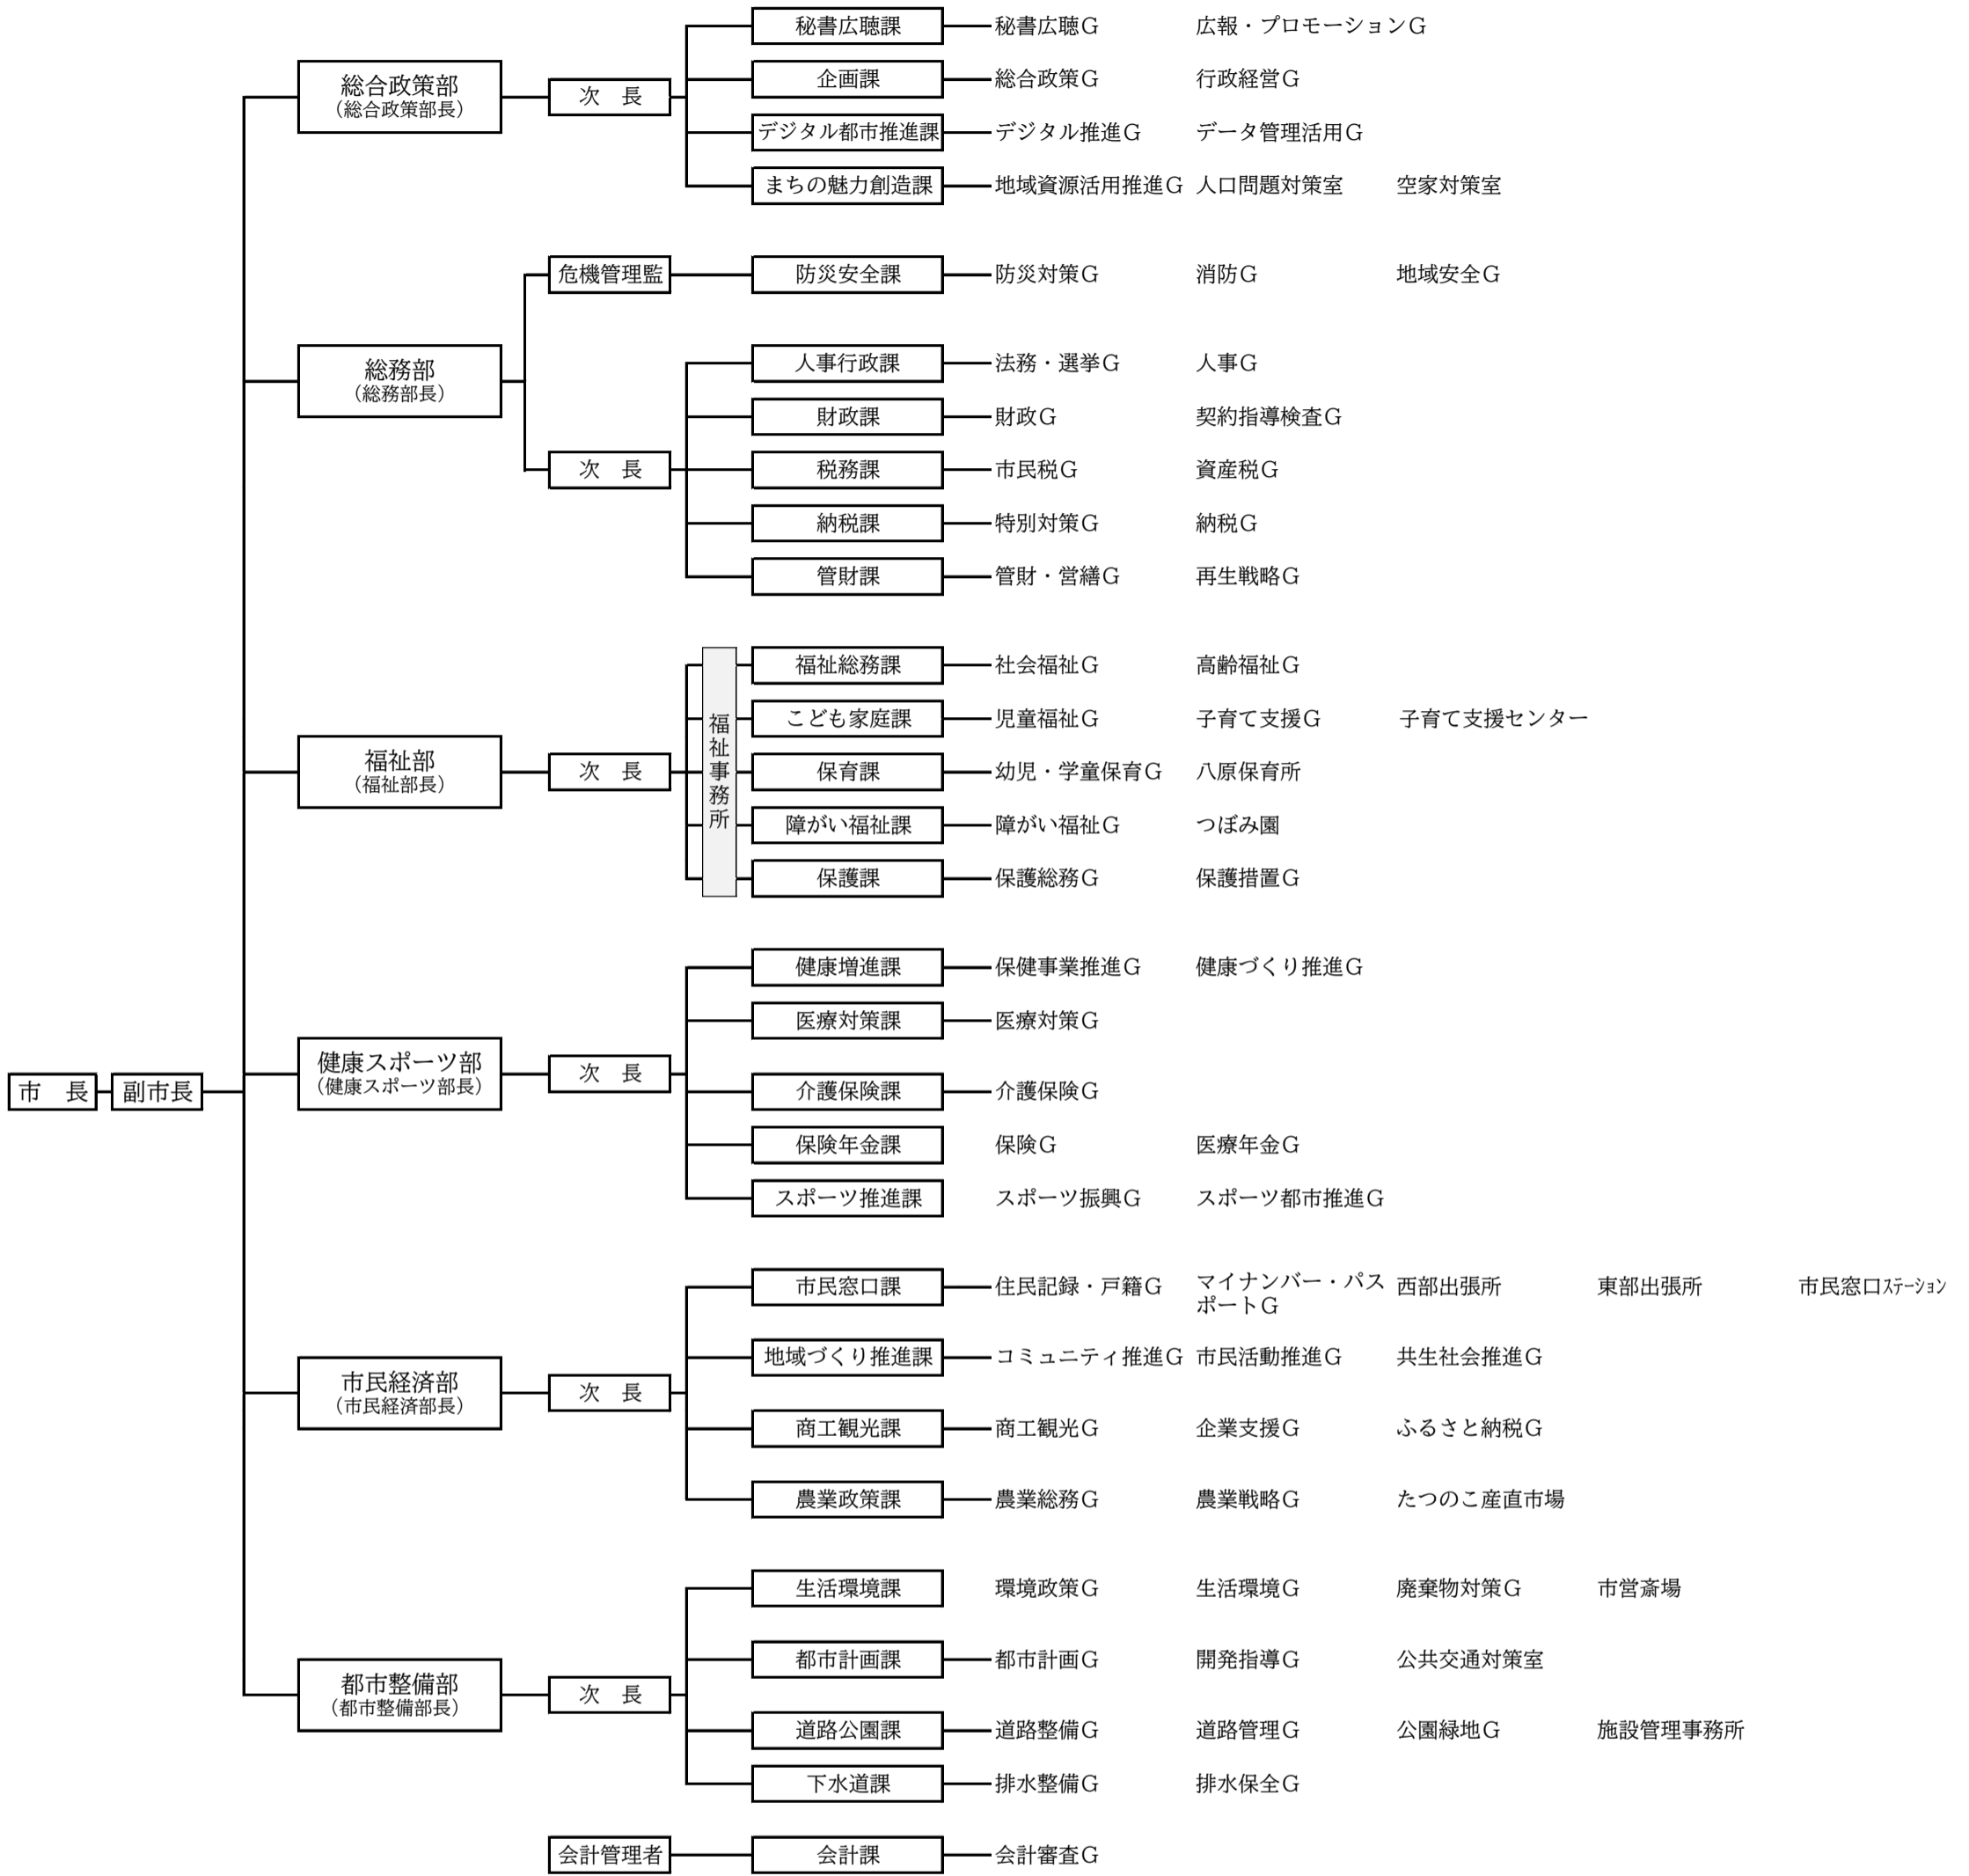

# 令和6年度 龍ヶ崎市行政組織機構

令和6年4月1日現在  
※Gは、グループの略

## 各課等において所管する施設等

- 防災安全課：北竜台防犯ステーション
- 管財課：市営住宅
- 福祉総務課：総合福祉センター、ふるさとふれあい公園
- 保育課：駅前子どもステーション
- 健康増進課：まいん健康サポートセンター
- スポーツ推進課：総合運動公園、運動公園、運動広場
- 地域づくり推進課：市民活動センター、市民交流プラザ、各コミュニティセンター (13)
- 商工観光課：消費生活センター、にぎわい広場、観光物産センター
- 農業政策課：農業公園、龍ヶ岡市民農園、湯ったり館
- 生活環境課：龍ヶ崎市駅東口/西口公共トイレ
- 都市計画課：龍ヶ崎市駅東/佐貫中央駐輪場
- 道路公園課：龍ヶ崎市駅東口広場駐輪場、都市公園その他の公園 (他課に属するもの以外)
- 文化・生涯学習課：文化会館、市立図書館、青少年センター