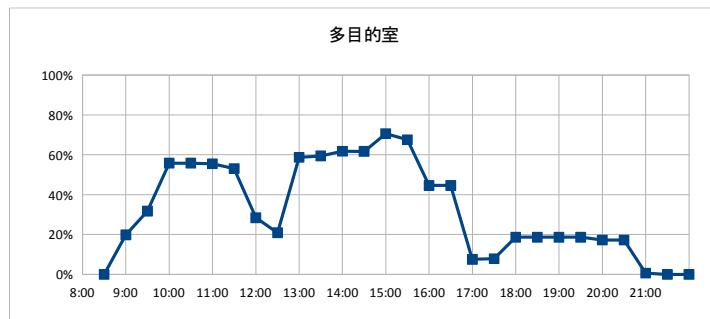

|      | 年間利用者数 | 年間利用件数 |
|------|--------|--------|
| 会議室  | 4,775  | 433    |
| 和室   | 4,847  | 405    |
| 多目的室 | 12,032 | 729    |
| 調理室  | 1,287  | 158    |
| 全体   | 22,941 | 1,725  |

部屋ごとの稼働率（年間平均・時間帯別）【折れ線グラフ】

# 【川原代コミュニティセンター】

開館時間 9:00~22:00

|        |      |
|--------|------|
| 年間開館日数 | 296日 |
| 平日開館日数 | 197日 |
| 休日開館日数 | 99日  |
| 年間休館日数 | 69日  |

|        |           |           |
|--------|-----------|-----------|
| 年間開館時間 | 3848時間00分 |           |
| 年間利用時間 | 和室(大)     | 768時間00分  |
|        | 和室(小)     | 160時間30分  |
|        | 多目的室      | 1358時間00分 |
|        | 調理室       | 154時間30分  |
|        | 稼働率(部屋別)  | 稼働率(全体)   |
|        |           | 16%       |

|       | 年間利用者数 | 年間利用件数 |
|-------|--------|--------|
| 和室(大) | 4,276  | 217    |
| 和室(小) | 263    | 41     |
| 多目的室  | 5,775  | 446    |
| 調理室   | 258    | 31     |
| 全体    | 10,572 | 735    |

部屋ごとの稼働率（年間平均・時間帯別）【折れ線グラフ】