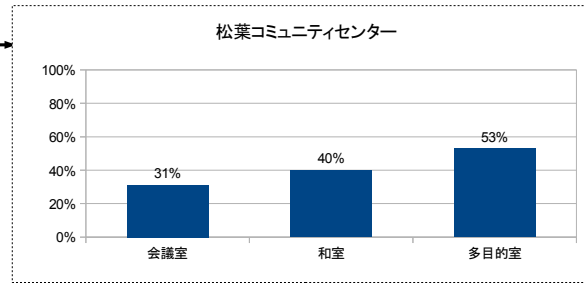

【松葉コミュニティセンター】

開館時間 9:00~22:00

|        |      |
|--------|------|
| 年間開館日数 | 296日 |
| 平日開館日数 | 197日 |
| 休日開館日数 | 99日  |
| 年間休館日数 | 69日  |

|        |           |           |
|--------|-----------|-----------|
| 年間開館時間 | 3848時間00分 |           |
| 年間利用時間 | 会議室       | 1200時間00分 |
|        | 和室        | 1538時間30分 |
|        | 多目的室      | 2043時間30分 |
|        |           | 稼働率(部屋別)  |
|        |           | 31%       |
|        |           | 40%       |
|        |           | 53%       |
|        |           | 稼働率(全体)   |
|        |           | 41%       |

|      | 年間利用者数 | 年間利用件数 |
|------|--------|--------|
| 会議室  | 3,597  | 414    |
| 和室   | 5,393  | 504    |
| 多目的室 | 11,842 | 659    |
| 全体   | 20,832 | 1,577  |

部屋ごとの稼働率（年間平均・時間帯別）【折れ線グラフ】

【長戸コミュニティセンター】