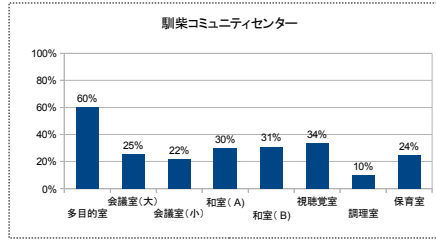

|         | 年間利用者数 | 年間利用件数 |
|---------|--------|--------|
| あおぞらサロン | 2,091  | 413    |
| 和室(大)   | 1,958  | 171    |
| 和室(小)   | 668    | 56     |
| 多目的室    | 3,651  | 294    |
| 調理室     | 298    | 21     |
| 全体      | 8,666  | 955    |

部屋ごとの稼働率 (年間平均・時間帯別) 【折れ線グラフ】

【馴染コミュニティセンター】

開館時間 9:00~22:00

|        |      |
|--------|------|
| 年間開館日数 | 297日 |
| 平日開館日数 | 197日 |
| 休日開館日数 | 100日 |
| 年間休館日数 | 68日  |

| 年間開館時間 | 3861時間00分 | 稼働率(全体) | 29%      |
|--------|-----------|---------|----------|
| 多目的室   | 2324時間30分 | 60%     | 稼働率(部屋別) |
| 会議室(大) | 977時間00分  | 25%     |          |
| 会議室(小) | 834時間00分  | 22%     |          |
| 和室(A)  | 1145時間00分 | 30%     |          |
| 和室(B)  | 1193時間00分 | 31%     |          |
| 視聴覚室   | 1305時間00分 | 34%     |          |
| 調理室    | 375時間00分  | 10%     |          |
| 保育室    | 938時間30分  | 24%     |          |

|        | 年間利用者数 | 年間利用件数 |
|--------|--------|--------|
| 多目的室   | 17,740 | 711    |
| 会議室(大) | 4,255  | 315    |
| 会議室(小) | 2,271  | 275    |
| 和室(A)  | 1,999  | 321    |
| 和室(B)  | 2,224  | 335    |
| 視聴覚室   | 4,080  | 401    |
| 調理室    | 1,301  | 82     |
| 保育室    | 2,065  | 291    |
| 全体     | 35,935 | 2,731  |

部屋ごとの稼働率(年間平均・時間帯別)【折れ線グラフ】