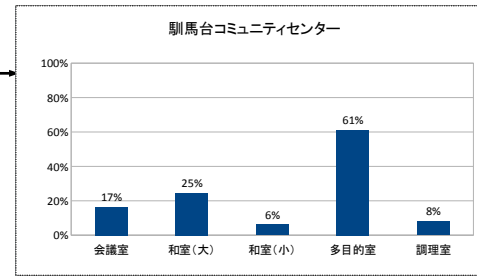

# 【八原コミュニティセンター】

開館時間 9:00~22:00

|        |      |
|--------|------|
| 年間開館日数 | 296日 |
| 平日開館日数 | 197日 |
| 休日開館日数 | 99日  |
| 年間休館日数 | 69日  |

|        |           |           |
|--------|-----------|-----------|
| 年間開館時間 | 3848時間00分 |           |
| 年間利用時間 | 会議室       | 1147時間00分 |
|        | 和室        | 1206時間00分 |
|        | 多目的室      | 1636時間30分 |
|        | 調理室       | 604時間30分  |
|        | 稼働率(部屋別)  | 30%       |
|        | 稼働率(全体)   | 30%       |

|      | 年間利用者数 | 年間利用件数 |
|------|--------|--------|
| 会議室  | 2,884  | 365    |
| 和室   | 4,792  | 430    |
| 多目的室 | 7,218  | 488    |
| 調理室  | 1,193  | 178    |
| 全体   | 16,087 | 1,461  |

部屋ごとの稼働率（年間平均・時間帯別）【折れ線グラフ】

【駒馬台コミュニティセンター】

開館時間 9:00~22:00 (会議室 1月のみ9:00~17:00)

|        |      |
|--------|------|
| 年間開館日数 | 296日 |
| 平日開館日数 | 197日 |
| 休日開館日数 | 99日  |
| 年間休館日数 | 69日  |

|                         |                   |           |
|-------------------------|-------------------|-----------|
| 年間利用時間<br>(下段会議室年間開館時間) | 会議室               | 614時間00分  |
|                         | 和室(大)             | 950時間30分  |
|                         | 和室(小)             | 238時間00分  |
|                         | 多目的室              | 2362時間00分 |
|                         | 調理室               | 315時間00分  |
|                         | 年間開館時間(3848時間00分) | 3715時間00分 |

|          |     |                       |
|----------|-----|-----------------------|
| 稼働率(部屋別) | 17% | 稼働率(全体)<br><b>23%</b> |
| 和室(大)    | 25% |                       |
| 和室(小)    | 6%  |                       |
| 多目的室     | 61% |                       |
| 調理室      | 8%  |                       |
| 全体       | 23% |                       |