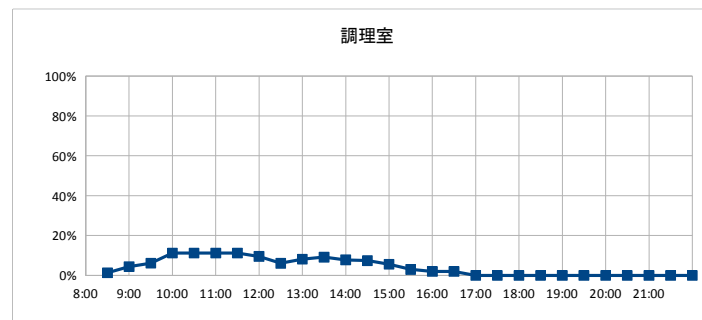

部屋ごとの稼働率(年間平均・時間帯別)【折れ線グラフ】

【龍ヶ崎コミュニティセンター】

開館時間 9:00~22:00

|        |      |
|--------|------|
| 年間開館日数 | 296日 |
| 平日開館日数 | 197日 |
| 休日開館日数 | 99日  |
| 年間休館日数 | 69日  |

|        |           |           |                    |
|--------|-----------|-----------|--------------------|
| 年間開館時間 | 3848時間00分 |           |                    |
| 年間利用時間 | 和室(大)     | 1037時間30分 | 27%                |
|        | 和室(小)     | 841時間00分  | 22%                |
|        | 多目的室      | 1671時間00分 | 43%                |
|        | 調理室       | 173時間30分  | 5%                 |
|        |           |           | 稼働率(全体) <b>24%</b> |

|       | 年間利用者数 | 年間利用件数 |
|-------|--------|--------|
| 和室(大) | 4,755  | 347    |
| 和室(小) | 1,754  | 237    |
| 多目的室  | 7688   | 572    |
| 調理室   | 730    | 50     |
| 全体    | 14,927 | 1,206  |

部屋ごとの稼働率(年間平均・時間帯別) 【折れ線グラフ】

【龍ヶ崎西コミュニティセンター】

開館時間 9:00~22:00

|        |      |
|--------|------|
| 年間開館日数 | 297日 |
| 平日開館日数 | 197日 |
| 休日開館日数 | 100日 |
| 年間休館日数 | 68日  |

|        |           |           |             |
|--------|-----------|-----------|-------------|
| 年間開館時間 | 3861時間00分 |           |             |
| 年間利用時間 | 和室(大)     | 1204時間30分 | 31%         |
|        | 和室(小)     | 817時間30分  | 21%         |
|        | 多目的室      | 1663時間00分 | 43%         |
|        | 調理室       | 845時間30分  | 22%         |
|        |           | 稼働率(部屋別)  | 稼働率(全体) 29% |