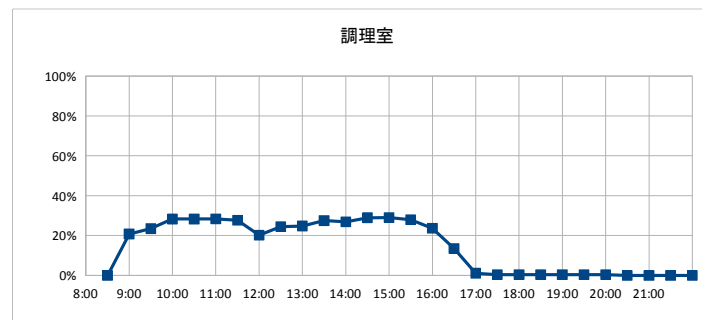

|       | 年間利用者数 | 年間利用件数 |
|-------|--------|--------|
| 和室(大) | 4,276  | 217    |
| 和室(小) | 263    | 41     |
| 多目的室  | 5,775  | 446    |
| 調理室   | 258    | 31     |
| 全体    | 10,572 | 735    |

部屋ごとの稼働率（年間平均・時間帯別）【折れ線グラフ】

# 【八原コミュニティセンター】

開館時間 9:00~22:00

|        |      |
|--------|------|
| 年間開館日数 | 296日 |
| 平日開館日数 | 197日 |
| 休日開館日数 | 99日  |
| 年間休館日数 | 69日  |

|        |           |           |
|--------|-----------|-----------|
| 年間開館時間 | 3848時間00分 |           |
| 年間利用時間 | 会議室       | 1147時間00分 |
|        | 和室        | 1206時間00分 |
|        | 多目的室      | 1636時間30分 |
|        | 調理室       | 604時間30分  |
|        | 稼働率(部屋別)  | 30%       |
|        | 稼働率(全体)   | 30%       |

|      | 年間利用者数 | 年間利用件数 |
|------|--------|--------|
| 会議室  | 2,884  | 365    |
| 和室   | 4,792  | 430    |
| 多目的室 | 7,218  | 488    |
| 調理室  | 1,193  | 178    |
| 全体   | 16,087 | 1,461  |

部屋ごとの稼働率（年間平均・時間帯別）【折れ線グラフ】