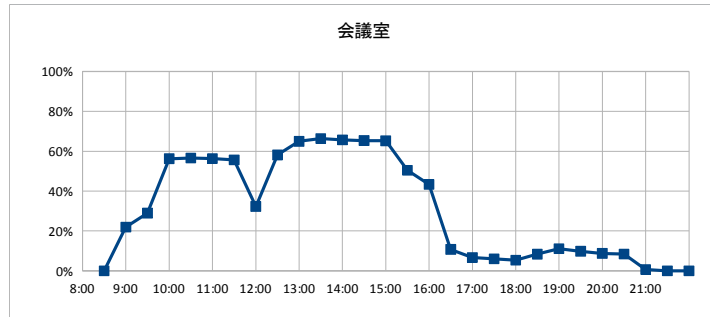

部屋ごとの稼働率(年間平均・時間帯別)【折れ線グラフ】

# 【長山コミュニティセンター】

開館時間 9:00~22:00

|        |      |
|--------|------|
| 年間開館日数 | 296日 |
| 平日開館日数 | 197日 |
| 休日開館日数 | 99日  |
| 年間休館日数 | 69日  |

|        |              |           |
|--------|--------------|-----------|
| 年間開館時間 | 3848時間00分    |           |
| 年間利用時間 | 会議室          | 1278時間30分 |
|        | 和室           | 1116時間30分 |
|        | 多目的室         | 1952時間00分 |
|        | 調理室          | 514時間00分  |
|        | 稼働率<br>(部屋別) | 33%       |
|        |              | 29%       |
|        |              | 51%       |
|        |              | 13%       |
|        | 稼働率<br>(全体)  | 32%       |

|      | 年間利用者数 | 年間利用件数 |
|------|--------|--------|
| 会議室  | 4,775  | 433    |
| 和室   | 4,847  | 405    |
| 多目的室 | 12,032 | 729    |
| 調理室  | 1,287  | 158    |
| 全体   | 22,941 | 1,725  |

部屋ごとの稼働率（年間平均・時間帯別）【折れ線グラフ】