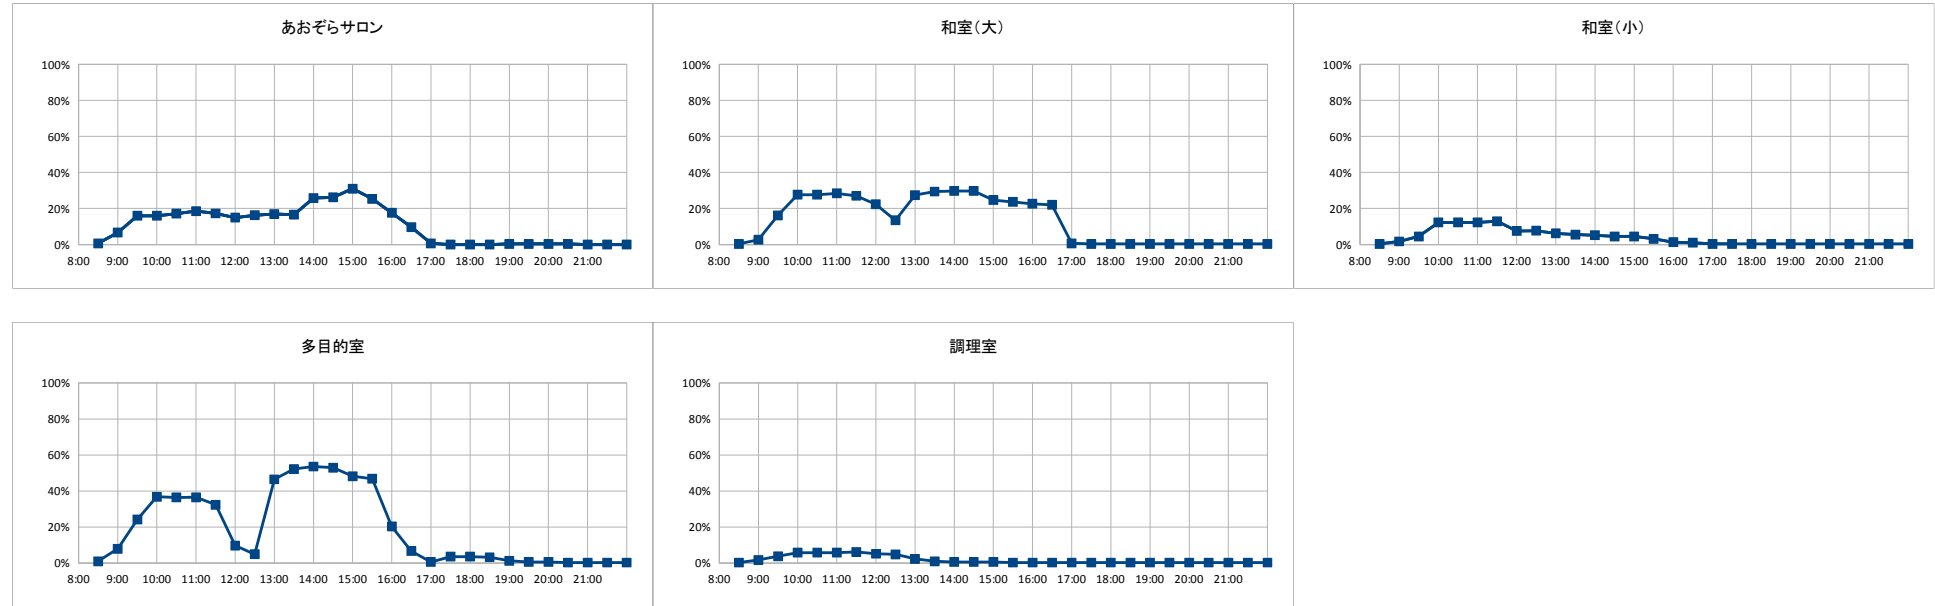

年間利用者数	年間利用件数
あおぞらサロン	2,091	413
和室(大)	1,958	171
和室(小)	668	56
多目的室	3,651	294
調理室	298	21
全体	8,666	955

部屋ごとの稼働率 (年間平均・時間帯別) 【折れ線グラフ】