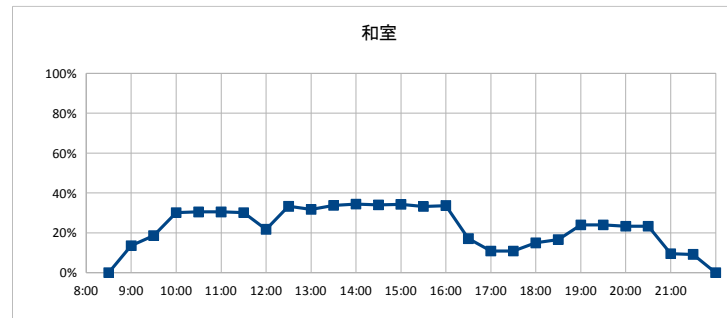

|       | 年間利用者数 | 年間利用件数 |
|-------|--------|--------|
| 和室(大) | 4,071  | 397    |
| 和室(小) | 1,700  | 272    |
| 多目的室  | 8,062  | 622    |
| 調理室   | 1,754  | 229    |
| 全体    | 15,587 | 1,520  |

部屋ごとの稼働率（年間平均・時間帯別）【折れ線グラフ】

## 【久保台コミュニティセンター】

開館時間 9:00~22:00

|        |      |
|--------|------|
| 年間開館日数 | 296日 |
| 平日開館日数 | 197日 |
| 休日開館日数 | 99日  |
| 年間休館日数 | 69日  |

|        |           |           |
|--------|-----------|-----------|
| 年間開館時間 | 3848時間00分 |           |
| 年間利用時間 | 会議室       | 1393時間30分 |
|        | 和室        | 928時間00分  |
|        | 多目的室      | 2182時間30分 |
|        | 調理室       | 462時間00分  |
|        | 稼働率(部屋別)  | 36%       |
|        |           | 24%       |
|        |           | 57%       |
|        |           | 12%       |
|        | 稼働率(全体)   | 32%       |

|      | 年間利用者数 | 年間利用件数 |
|------|--------|--------|
| 会議室  | 3,335  | 446    |
| 和室   | 3,970  | 286    |
| 多目的室 | 9,500  | 695    |
| 調理室  | 1,088  | 123    |
| 全体   | 17,893 | 1,550  |

部屋ごとの稼働率(年間平均・時間帯別)【折れ線グラフ】