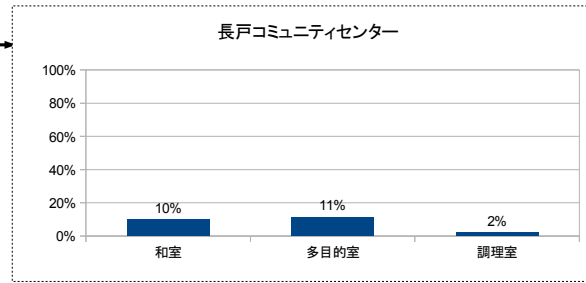

【松葉コミュニティセンター】

開館時間 9:00~22:00

|        |      |
|--------|------|
| 年間開館日数 | 296日 |
| 平日開館日数 | 197日 |
| 休日開館日数 | 99日  |
| 年間休館日数 | 69日  |

|        |           |           |
|--------|-----------|-----------|
| 年間開館時間 | 3848時間00分 |           |
| 年間利用時間 | 会議室       | 1200時間00分 |
|        | 和室        | 1538時間30分 |
|        | 多目的室      | 2043時間30分 |
|        |           | 稼働率(部屋別)  |
|        |           | 31%       |
|        |           | 40%       |
|        |           | 53%       |
|        |           | 稼働率(全体)   |
|        |           | 41%       |

|      | 年間利用者数 | 年間利用件数 |
|------|--------|--------|
| 会議室  | 3,597  | 414    |
| 和室   | 5,393  | 504    |
| 多目的室 | 11,842 | 659    |
| 全体   | 20,832 | 1,577  |

部屋ごとの稼働率（年間平均・時間帯別）【折れ線グラフ】

【長戸コミュニティセンター】

開館時間 9:00~22:00

|        |      |
|--------|------|
| 年間開館日数 | 296日 |
| 平日開館日数 | 197日 |
| 休日開館日数 | 99日  |
| 年間休館日数 | 69日  |

|           |      |           |              |     |             |
|-----------|------|-----------|--------------|-----|-------------|
| 年間開館時間    |      | 3848時間00分 |              |     |             |
| 年間利用時間    | 和室   | 370時間00分  | 稼働率<br>(部屋別) | 10% | 稼働率<br>(全体) |
|           | 多目的室 | 430時間30分  |              | 11% |             |
|           | 調理室  | 69時間30分   |              | 2%  |             |
| <b>8%</b> |      |           |              |     |             |

|      | 年間利用者数 | 年間利用件数 |
|------|--------|--------|
| 和室   | 1,291  | 117    |
| 多目的室 | 2,196  | 174    |
| 調理室  | 204    | 17     |
| 全体   | 3,691  | 308    |

部屋ごとの稼働率（年間平均・時間帯別）【折れ線グラフ】

【大宮コミュニティセンター】