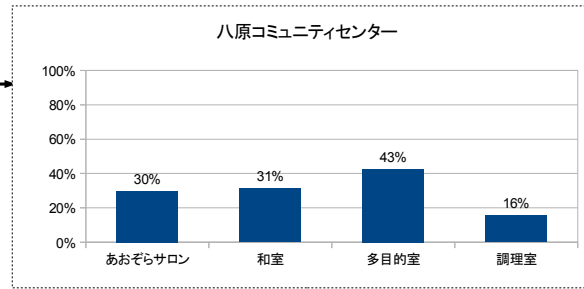

# 【川原代コミュニティセンター】

開館時間 9:00~22:00

|        |      |
|--------|------|
| 年間開館日数 | 296日 |
| 平日開館日数 | 197日 |
| 休日開館日数 | 99日  |
| 年間休館日数 | 69日  |

|        |           |           |
|--------|-----------|-----------|
| 年間開館時間 | 3848時間00分 |           |
| 年間利用時間 | 和室(大)     | 768時間00分  |
|        | 和室(小)     | 160時間30分  |
|        | 多目的室      | 1358時間00分 |
|        | 調理室       | 154時間30分  |
|        | 稼働率(部屋別)  | 稼働率(全体)   |
|        |           | 16%       |

|       | 年間利用者数 | 年間利用件数 |
|-------|--------|--------|
| 和室(大) | 4,276  | 217    |
| 和室(小) | 263    | 41     |
| 多目的室  | 5,775  | 446    |
| 調理室   | 258    | 31     |
| 全体    | 10,572 | 735    |

部屋ごとの稼働率（年間平均・時間帯別）【折れ線グラフ】

# 【八原コミュニティセンター】

開館時間 9:00~22:00

|        |      |
|--------|------|
| 年間開館日数 | 296日 |
| 平日開館日数 | 197日 |
| 休日開館日数 | 99日  |
| 年間休館日数 | 69日  |

|        |           |           |
|--------|-----------|-----------|
| 年間開館時間 | 3848時間00分 |           |
| 年間利用時間 | 会議室       | 1147時間00分 |
|        | 和室        | 1206時間00分 |
|        | 多目的室      | 1636時間30分 |
|        | 調理室       | 604時間30分  |
|        | 稼働率(部屋別)  | 30%       |
|        | 稼働率(全体)   | 30%       |