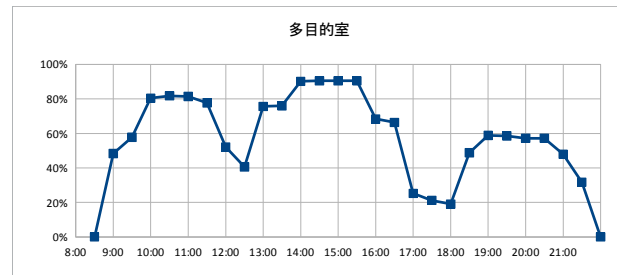

部屋ごとの稼働率(年間平均・時間帯別)【折れ線グラフ】