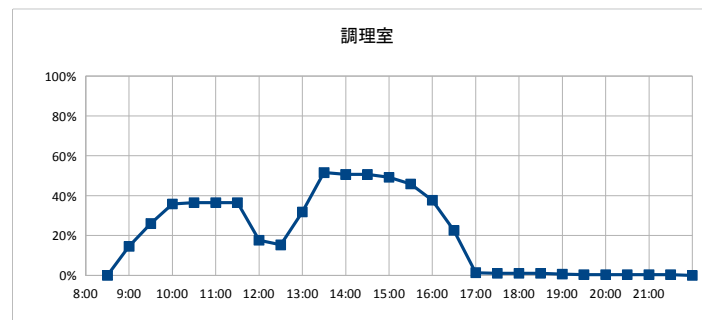

部屋ごとの稼働率(年間平均・時間帯別)【折れ線グラフ】

【龍ヶ崎コミュニティセンター】

開館時間 9:00~22:00

|        |      |
|--------|------|
| 年間開館日数 | 296日 |
| 平日開館日数 | 197日 |
| 休日開館日数 | 99日  |
| 年間休館日数 | 69日  |

|        |           |           |                    |
|--------|-----------|-----------|--------------------|
| 年間開館時間 | 3848時間00分 |           |                    |
| 年間利用時間 | 和室(大)     | 1037時間30分 | 27%                |
|        | 和室(小)     | 841時間00分  | 22%                |
|        | 多目的室      | 1671時間00分 | 43%                |
|        | 調理室       | 173時間30分  | 5%                 |
|        |           |           | 稼働率(全体) <b>24%</b> |

|       | 年間利用者数 | 年間利用件数 |
|-------|--------|--------|
| 和室(大) | 4,755  | 347    |
| 和室(小) | 1,754  | 237    |
| 多目的室  | 7688   | 572    |
| 調理室   | 730    | 50     |
| 全体    | 14,927 | 1,206  |

部屋ごとの稼働率(年間平均・時間帯別) 【折れ線グラフ】

【龍ヶ崎西コミュニティセンター】

開館時間 9:00~22:00

|        |      |
|--------|------|
| 年間開館日数 | 297日 |
| 平日開館日数 | 197日 |
| 休日開館日数 | 100日 |
| 年間休館日数 | 68日  |

|        |           |           |             |
|--------|-----------|-----------|-------------|
| 年間開館時間 | 3861時間00分 |           |             |
| 年間利用時間 | 和室(大)     | 1204時間30分 | 31%         |
|        | 和室(小)     | 817時間30分  | 21%         |
|        | 多目的室      | 1663時間00分 | 43%         |
|        | 調理室       | 845時間30分  | 22%         |
|        |           | 稼働率(部屋別)  | 稼働率(全体) 29% |

|       | 年間利用者数 | 年間利用件数 |
|-------|--------|--------|
| 和室(大) | 4,071  | 397    |
| 和室(小) | 1,700  | 272    |
| 多目的室  | 8,062  | 622    |
| 調理室   | 1,754  | 229    |
| 全体    | 15,587 | 1,520  |

部屋ごとの稼働率（年間平均・時間帯別）【折れ線グラフ】