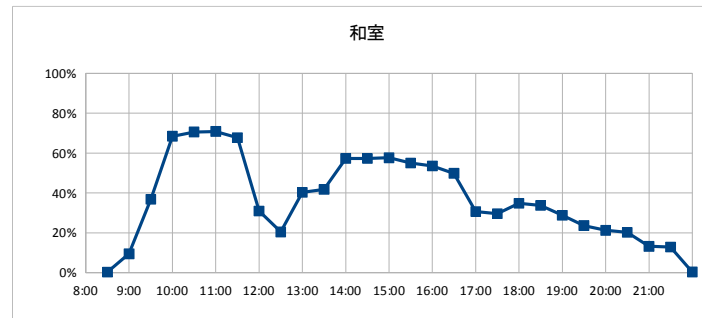

【松葉コミュニティセンター】

開館時間 9:00~22:00

|        |      |
|--------|------|
| 年間開館日数 | 296日 |
| 平日開館日数 | 197日 |
| 休日開館日数 | 99日  |
| 年間休館日数 | 69日  |

|        |           |           |
|--------|-----------|-----------|
| 年間開館時間 | 3848時間00分 |           |
| 年間利用時間 | 会議室       | 1200時間00分 |
|        | 和室        | 1538時間30分 |
|        | 多目的室      | 2043時間30分 |
|        |           | 稼働率(部屋別)  |
|        |           | 31%       |
|        |           | 40%       |
|        |           | 53%       |
|        |           | 稼働率(全体)   |
|        |           | 41%       |

|      | 年間利用者数 | 年間利用件数 |
|------|--------|--------|
| 会議室  | 3,597  | 414    |
| 和室   | 5,393  | 504    |
| 多目的室 | 11,842 | 659    |
| 全体   | 20,832 | 1,577  |

部屋ごとの稼働率（年間平均・時間帯別）【折れ線グラフ】

【長戸コミュニティセンター】