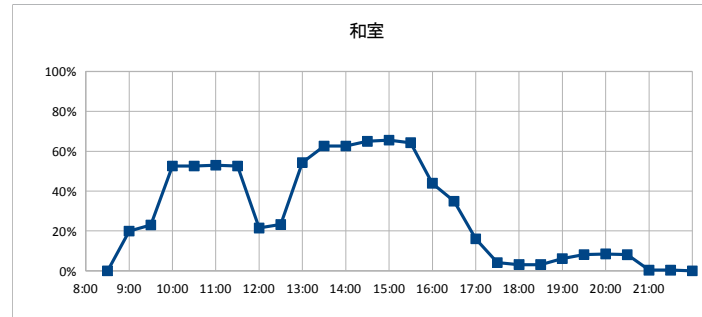

|       | 年間利用者数 | 年間利用件数 |
|-------|--------|--------|
| 和室(大) | 4,276  | 217    |
| 和室(小) | 263    | 41     |
| 多目的室  | 5,775  | 446    |
| 調理室   | 258    | 31     |
| 全体    | 10,572 | 735    |

部屋ごとの稼働率（年間平均・時間帯別）【折れ線グラフ】

# 【八原コミュニティセンター】

開館時間 9:00~22:00

|        |      |
|--------|------|
| 年間開館日数 | 296日 |
| 平日開館日数 | 197日 |
| 休日開館日数 | 99日  |
| 年間休館日数 | 69日  |

|        |           |           |
|--------|-----------|-----------|
| 年間開館時間 | 3848時間00分 |           |
| 年間利用時間 | 会議室       | 1147時間00分 |
|        | 和室        | 1206時間00分 |
|        | 多目的室      | 1636時間30分 |
|        | 調理室       | 604時間30分  |
|        | 稼働率(部屋別)  | 30%       |
|        | 稼働率(全体)   | 30%       |

|      | 年間利用者数 | 年間利用件数 |
|------|--------|--------|
| 会議室  | 2,884  | 365    |
| 和室   | 4,792  | 430    |
| 多目的室 | 7,218  | 488    |
| 調理室  | 1,193  | 178    |
| 全体   | 16,087 | 1,461  |

部屋ごとの稼働率（年間平均・時間帯別）【折れ線グラフ】