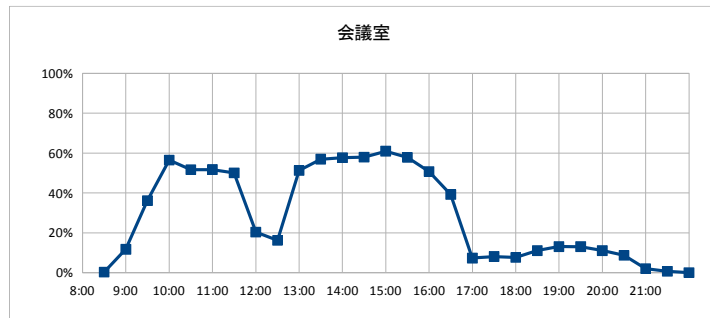

【松葉コミュニティセンター】

開館時間 9:00~22:00

|        |      |
|--------|------|
| 年間開館日数 | 296日 |
| 平日開館日数 | 197日 |
| 休日開館日数 | 99日  |
| 年間休館日数 | 69日  |

|        |           |           |
|--------|-----------|-----------|
| 年間開館時間 | 3848時間00分 |           |
| 年間利用時間 | 会議室       | 1200時間00分 |
|        | 和室        | 1538時間30分 |
|        | 多目的室      | 2043時間30分 |
|        |           | 稼働率(部屋別)  |
|        |           | 31%       |
|        |           | 40%       |
|        |           | 53%       |
|        |           | 稼働率(全体)   |
|        |           | 41%       |

|      | 年間利用者数 | 年間利用件数 |
|------|--------|--------|
| 会議室  | 3,597  | 414    |
| 和室   | 5,393  | 504    |
| 多目的室 | 11,842 | 659    |
| 全体   | 20,832 | 1,577  |

部屋ごとの稼働率（年間平均・時間帯別）【折れ線グラフ】

【長戸コミュニティセンター】