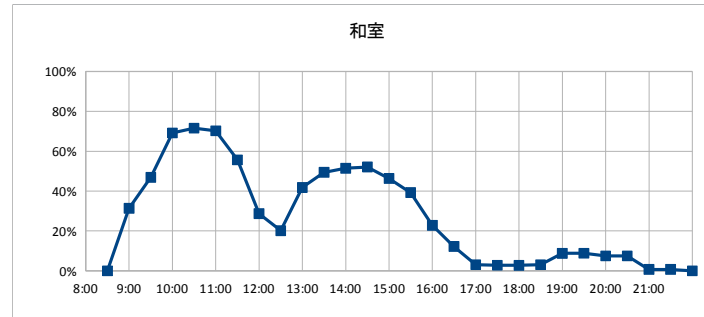

部屋ごとの稼働率(年間平均・時間帯別)【折れ線グラフ】

|      | 年間利用者数 | 年間利用件数 |
|------|--------|--------|
| 会議室  | 4,775  | 433    |
| 和室   | 4,847  | 405    |
| 多目的室 | 12,032 | 729    |
| 調理室  | 1,287  | 158    |
| 全体   | 22,941 | 1,725  |

部屋ごとの稼働率（年間平均・時間帯別）【折れ線グラフ】