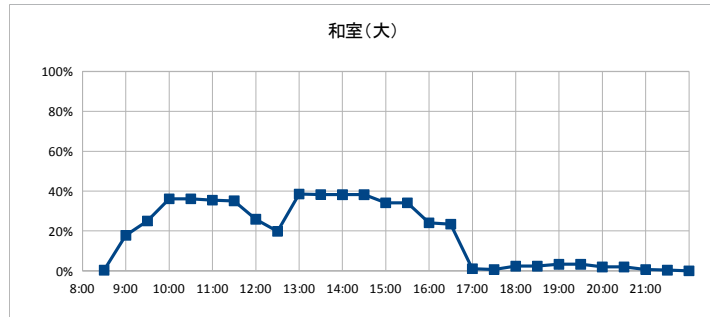

|      | 年間利用者数 | 年間利用件数 |
|------|--------|--------|
| 会議室  | 4,775  | 433    |
| 和室   | 4,847  | 405    |
| 多目的室 | 12,032 | 729    |
| 調理室  | 1,287  | 158    |
| 全体   | 22,941 | 1,725  |

部屋ごとの稼働率（年間平均・時間帯別）【折れ線グラフ】

# 【川原代コミュニティセンター】

開館時間 9:00~22:00

|        |      |
|--------|------|
| 年間開館日数 | 296日 |
| 平日開館日数 | 197日 |
| 休日開館日数 | 99日  |
| 年間休館日数 | 69日  |

|        |           |           |
|--------|-----------|-----------|
| 年間開館時間 | 3848時間00分 |           |
| 年間利用時間 | 和室(大)     | 768時間00分  |
|        | 和室(小)     | 160時間30分  |
|        | 多目的室      | 1358時間00分 |
|        | 調理室       | 154時間30分  |
|        | 稼働率(部屋別)  | 稼働率(全体)   |
|        |           | 16%       |

|       | 年間利用者数 | 年間利用件数 |
|-------|--------|--------|
| 和室(大) | 4,276  | 217    |
| 和室(小) | 263    | 41     |
| 多目的室  | 5,775  | 446    |
| 調理室   | 258    | 31     |
| 全体    | 10,572 | 735    |

部屋ごとの稼働率（年間平均・時間帯別）【折れ線グラフ】