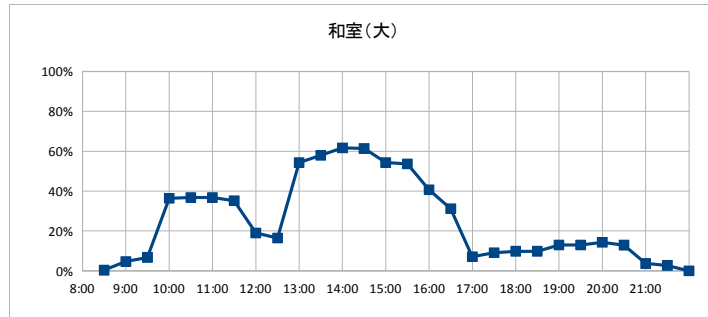

部屋ごとの稼働率(年間平均・時間帯別)【折れ線グラフ】

【龍ヶ崎コミュニティセンター】

開館時間 9:00~22:00

|        |      |
|--------|------|
| 年間開館日数 | 296日 |
| 平日開館日数 | 197日 |
| 休日開館日数 | 99日  |
| 年間休館日数 | 69日  |

|        |           |           |                    |
|--------|-----------|-----------|--------------------|
| 年間開館時間 | 3848時間00分 |           |                    |
| 年間利用時間 | 和室(大)     | 1037時間30分 | 27%                |
|        | 和室(小)     | 841時間00分  | 22%                |
|        | 多目的室      | 1671時間00分 | 43%                |
|        | 調理室       | 173時間30分  | 5%                 |
|        |           |           | 稼働率(全体) <b>24%</b> |

|       | 年間利用者数 | 年間利用件数 |
|-------|--------|--------|
| 和室(大) | 4,755  | 347    |
| 和室(小) | 1,754  | 237    |
| 多目的室  | 7688   | 572    |
| 調理室   | 730    | 50     |
| 全体    | 14,927 | 1,206  |

部屋ごとの稼働率(年間平均・時間帯別) 【折れ線グラフ】