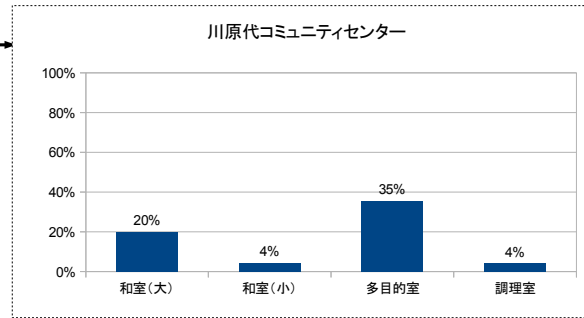

部屋ごとの稼働率(年間平均・時間帯別)【折れ線グラフ】

# 【長山コミュニティセンター】

開館時間 9:00~22:00

|        |      |
|--------|------|
| 年間開館日数 | 296日 |
| 平日開館日数 | 197日 |
| 休日開館日数 | 99日  |
| 年間休館日数 | 69日  |

|        |              |           |
|--------|--------------|-----------|
| 年間開館時間 | 3848時間00分    |           |
| 年間利用時間 | 会議室          | 1278時間30分 |
|        | 和室           | 1116時間30分 |
|        | 多目的室         | 1952時間00分 |
|        | 調理室          | 514時間00分  |
|        | 稼働率<br>(部屋別) | 33%       |
|        |              | 29%       |
|        |              | 51%       |
|        |              | 13%       |
|        | 稼働率<br>(全体)  | 32%       |

|      | 年間利用者数 | 年間利用件数 |
|------|--------|--------|
| 会議室  | 4,775  | 433    |
| 和室   | 4,847  | 405    |
| 多目的室 | 12,032 | 729    |
| 調理室  | 1,287  | 158    |
| 全体   | 22,941 | 1,725  |

部屋ごとの稼働率（年間平均・時間帯別）【折れ線グラフ】

# 【川原代コミュニティセンター】

開館時間 9:00~22:00

|        |      |
|--------|------|
| 年間開館日数 | 296日 |
| 平日開館日数 | 197日 |
| 休日開館日数 | 99日  |
| 年間休館日数 | 69日  |

|        |           |           |
|--------|-----------|-----------|
| 年間開館時間 | 3848時間00分 |           |
| 年間利用時間 | 和室(大)     | 768時間00分  |
|        | 和室(小)     | 160時間30分  |
|        | 多目的室      | 1358時間00分 |
|        | 調理室       | 154時間30分  |
|        | 稼働率(部屋別)  | 稼働率(全体)   |
|        |           | 16%       |