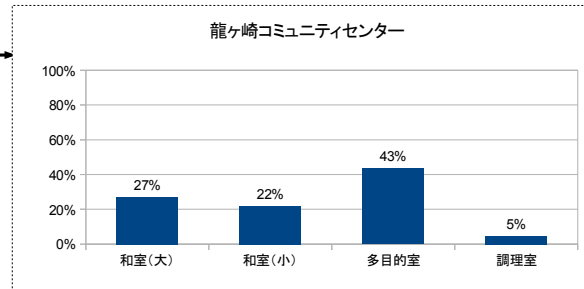

|       | 年間利用者数 | 年間利用件数 |
|-------|--------|--------|
| 会議室   | 1,080  | 187    |
| 和室(大) | 3,074  | 301    |
| 和室(小) | 523    | 98     |
| 多目的室  | 8,688  | 741    |
| 調理室   | 818    | 80     |
| 全体    | 14,183 | 1,407  |

部屋ごとの稼働率(年間平均・時間帯別)【折れ線グラフ】

【龍ヶ崎コミュニティセンター】

開館時間 9:00~22:00

|        |      |
|--------|------|
| 年間開館日数 | 296日 |
| 平日開館日数 | 197日 |
| 休日開館日数 | 99日  |
| 年間休館日数 | 69日  |

|        |           |           |                    |
|--------|-----------|-----------|--------------------|
| 年間開館時間 | 3848時間00分 |           |                    |
| 年間利用時間 | 和室(大)     | 1037時間30分 | 27%                |
|        | 和室(小)     | 841時間00分  | 22%                |
|        | 多目的室      | 1671時間00分 | 43%                |
|        | 調理室       | 173時間30分  | 5%                 |
|        |           |           | 稼働率(全体) <b>24%</b> |

|       | 年間利用者数 | 年間利用件数 |
|-------|--------|--------|
| 和室(大) | 4,755  | 347    |
| 和室(小) | 1,754  | 237    |
| 多目的室  | 7688   | 572    |
| 調理室   | 730    | 50     |
| 全体    | 14,927 | 1,206  |

部屋ごとの稼働率(年間平均・時間帯別) 【折れ線グラフ】

【龍ヶ崎西コミュニティセンター】

開館時間 9:00~22:00

|        |      |
|--------|------|
| 年間開館日数 | 297日 |
| 平日開館日数 | 197日 |
| 休日開館日数 | 100日 |
| 年間休館日数 | 68日  |

|        |           |           |             |
|--------|-----------|-----------|-------------|
| 年間開館時間 | 3861時間00分 |           |             |
| 年間利用時間 | 和室(大)     | 1204時間30分 | 31%         |
|        | 和室(小)     | 817時間30分  | 21%         |
|        | 多目的室      | 1663時間00分 | 43%         |
|        | 調理室       | 845時間30分  | 22%         |
|        |           | 稼働率(部屋別)  | 稼働率(全体) 29% |