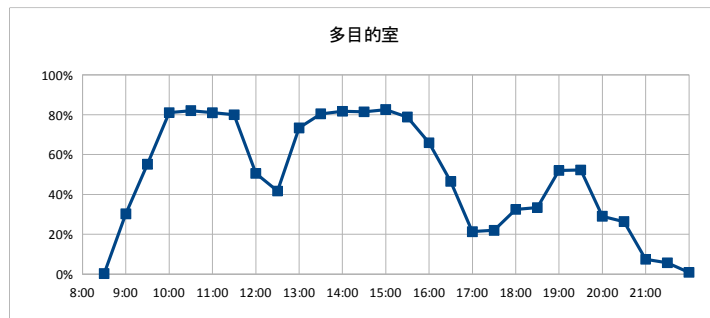

【松葉コミュニティセンター】

開館時間 9:00~22:00

|        |      |
|--------|------|
| 年間開館日数 | 296日 |
| 平日開館日数 | 197日 |
| 休日開館日数 | 99日  |
| 年間休館日数 | 69日  |

|        |           |           |
|--------|-----------|-----------|
| 年間開館時間 | 3848時間00分 |           |
| 年間利用時間 | 会議室       | 1200時間00分 |
|        | 和室        | 1538時間30分 |
|        | 多目的室      | 2043時間30分 |
|        |           | 稼働率(部屋別)  |
|        |           | 31%       |
|        |           | 40%       |
|        |           | 53%       |
|        |           | 稼働率(全体)   |
|        |           | 41%       |

|      | 年間利用者数 | 年間利用件数 |
|------|--------|--------|
| 会議室  | 3,597  | 414    |
| 和室   | 5,393  | 504    |
| 多目的室 | 11,842 | 659    |
| 全体   | 20,832 | 1,577  |

部屋ごとの稼働率（年間平均・時間帯別）【折れ線グラフ】

【長戸コミュニティセンター】