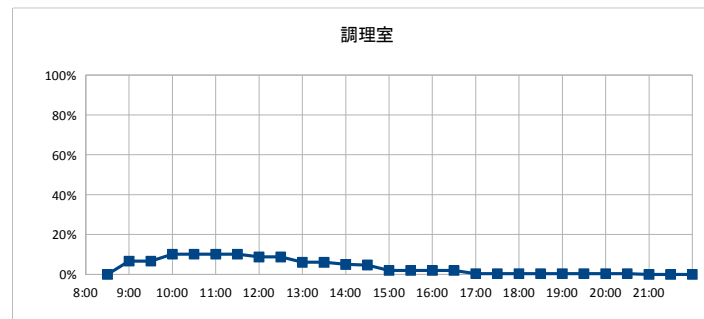

|      | 年間利用者数 | 年間利用件数 |
|------|--------|--------|
| 会議室  | 4,775  | 433    |
| 和室   | 4,847  | 405    |
| 多目的室 | 12,032 | 729    |
| 調理室  | 1,287  | 158    |
| 全体   | 22,941 | 1,725  |

部屋ごとの稼働率（年間平均・時間帯別）【折れ線グラフ】

# 【川原代コミュニティセンター】

開館時間 9:00~22:00

|        |      |
|--------|------|
| 年間開館日数 | 296日 |
| 平日開館日数 | 197日 |
| 休日開館日数 | 99日  |
| 年間休館日数 | 69日  |

|        |           |           |
|--------|-----------|-----------|
| 年間開館時間 | 3848時間00分 |           |
| 年間利用時間 | 和室(大)     | 768時間00分  |
|        | 和室(小)     | 160時間30分  |
|        | 多目的室      | 1358時間00分 |
|        | 調理室       | 154時間30分  |
|        | 稼働率(部屋別)  | 稼働率(全体)   |
|        |           | 16%       |

|       | 年間利用者数 | 年間利用件数 |
|-------|--------|--------|
| 和室(大) | 4,276  | 217    |
| 和室(小) | 263    | 41     |
| 多目的室  | 5,775  | 446    |
| 調理室   | 258    | 31     |
| 全体    | 10,572 | 735    |

部屋ごとの稼働率（年間平均・時間帯別）【折れ線グラフ】