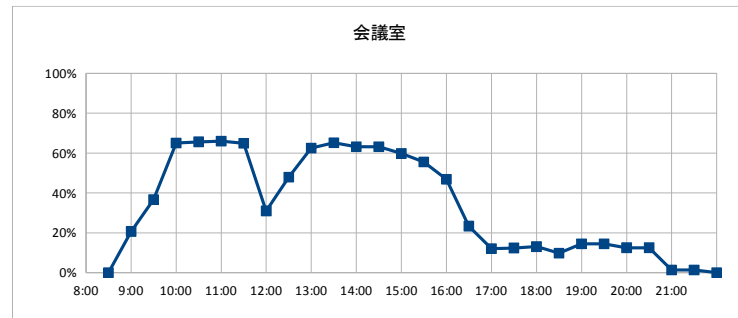

|       | 年間利用者数 | 年間利用件数 |
|-------|--------|--------|
| 和室(大) | 4,071  | 397    |
| 和室(小) | 1,700  | 272    |
| 多目的室  | 8,062  | 622    |
| 調理室   | 1,754  | 229    |
| 全体    | 15,587 | 1,520  |

部屋ごとの稼働率（年間平均・時間帯別）【折れ線グラフ】

## 【久保台コミュニティセンター】

開館時間 9:00~22:00

|        |      |
|--------|------|
| 年間開館日数 | 296日 |
| 平日開館日数 | 197日 |
| 休日開館日数 | 99日  |
| 年間休館日数 | 69日  |

|        |           |           |
|--------|-----------|-----------|
| 年間開館時間 | 3848時間00分 |           |
| 年間利用時間 | 会議室       | 1393時間30分 |
|        | 和室        | 928時間00分  |
|        | 多目的室      | 2182時間30分 |
|        | 調理室       | 462時間00分  |
|        | 稼働率(部屋別)  | 36%       |
|        |           | 24%       |
|        |           | 57%       |
|        |           | 12%       |
|        | 稼働率(全体)   | 32%       |

|      | 年間利用者数 | 年間利用件数 |
|------|--------|--------|
| 会議室  | 3,335  | 446    |
| 和室   | 3,970  | 286    |
| 多目的室 | 9,500  | 695    |
| 調理室  | 1,088  | 123    |
| 全体   | 17,893 | 1,550  |

部屋ごとの稼働率(年間平均・時間帯別)【折れ線グラフ】