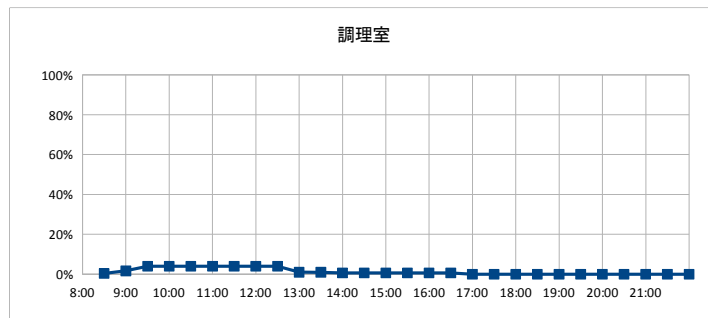

開館時間 9:00~22:00

|        |      |
|--------|------|
| 年間開館日数 | 296日 |
| 平日開館日数 | 197日 |
| 休日開館日数 | 99日  |
| 年間休館日数 | 69日  |

|        |      |           |              |     |                           |
|--------|------|-----------|--------------|-----|---------------------------|
| 年間開館時間 |      | 3848時間00分 |              |     |                           |
| 年間利用時間 | 和室   | 579時間00分  | 稼働率<br>(部屋別) | 15% | 稼働率<br>(全体)<br><b>13%</b> |
|        | 多目的室 | 871時間30分  |              | 23% |                           |
|        | 調理室  | 54時間00分   |              | 1%  |                           |

|      | 年間利用者数 | 年間利用件数 |
|------|--------|--------|
| 和室   | 2,141  | 231    |
| 多目的室 | 4,913  | 366    |
| 調理室  | 226    | 14     |
| 全体   | 7,280  | 611    |

部屋ごとの稼働率（年間平均・時間帯別）【折れ線グラフ】

【北文間コミュニティセンター】