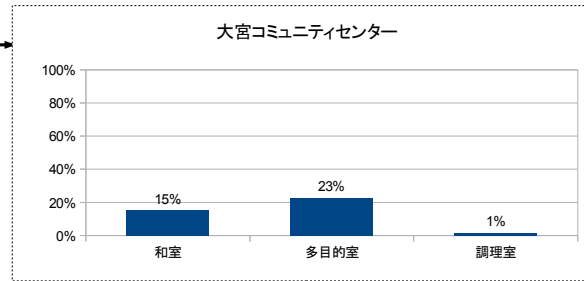

開館時間 9:00~22:00

|        |      |
|--------|------|
| 年間開館日数 | 296日 |
| 平日開館日数 | 197日 |
| 休日開館日数 | 99日  |
| 年間休館日数 | 69日  |

|           |      |           |              |     |             |
|-----------|------|-----------|--------------|-----|-------------|
| 年間開館時間    |      | 3848時間00分 |              |     |             |
| 年間利用時間    | 和室   | 370時間00分  | 稼働率<br>(部屋別) | 10% | 稼働率<br>(全体) |
|           | 多目的室 | 430時間30分  |              | 11% |             |
|           | 調理室  | 69時間30分   |              | 2%  |             |
| <b>8%</b> |      |           |              |     |             |

|      | 年間利用者数 | 年間利用件数 |
|------|--------|--------|
| 和室   | 1,291  | 117    |
| 多目的室 | 2,196  | 174    |
| 調理室  | 204    | 17     |
| 全体   | 3,691  | 308    |

部屋ごとの稼働率（年間平均・時間帯別）【折れ線グラフ】

【大宮コミュニティセンター】

開館時間 9:00~22:00

|        |      |
|--------|------|
| 年間開館日数 | 296日 |
| 平日開館日数 | 197日 |
| 休日開館日数 | 99日  |
| 年間休館日数 | 69日  |

|        |      |           |              |     |                           |
|--------|------|-----------|--------------|-----|---------------------------|
| 年間開館時間 |      | 3848時間00分 |              |     |                           |
| 年間利用時間 | 和室   | 579時間00分  | 稼働率<br>(部屋別) | 15% | 稼働率<br>(全体)<br><b>13%</b> |
|        | 多目的室 | 871時間30分  |              | 23% |                           |
|        | 調理室  | 54時間00分   |              | 1%  |                           |

|      | 年間利用者数 | 年間利用件数 |
|------|--------|--------|
| 和室   | 2,141  | 231    |
| 多目的室 | 4,913  | 366    |
| 調理室  | 226    | 14     |
| 全体   | 7,280  | 611    |

部屋ごとの稼働率（年間平均・時間帯別）【折れ線グラフ】

【北文間コミュニティセンター】