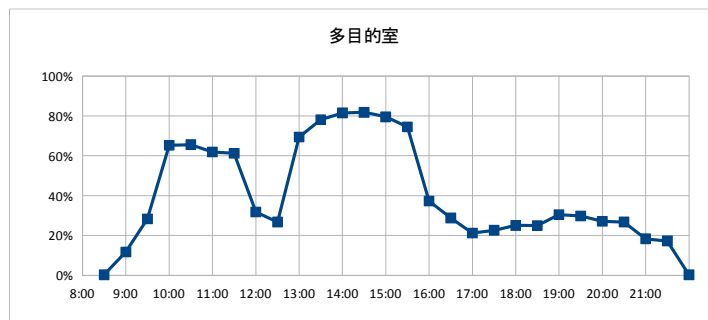

部屋ごとの稼働率(年間平均・時間帯別)【折れ線グラフ】

【龍ヶ崎コミュニティセンター】

開館時間 9:00~22:00

|        |      |
|--------|------|
| 年間開館日数 | 296日 |
| 平日開館日数 | 197日 |
| 休日開館日数 | 99日  |
| 年間休館日数 | 69日  |

|        |           |           |                    |
|--------|-----------|-----------|--------------------|
| 年間開館時間 | 3848時間00分 |           |                    |
| 年間利用時間 | 和室(大)     | 1037時間30分 | 27%                |
|        | 和室(小)     | 841時間00分  | 22%                |
|        | 多目的室      | 1671時間00分 | 43%                |
|        | 調理室       | 173時間30分  | 5%                 |
|        |           |           | 稼働率(全体) <b>24%</b> |

|       | 年間利用者数 | 年間利用件数 |
|-------|--------|--------|
| 和室(大) | 4,755  | 347    |
| 和室(小) | 1,754  | 237    |
| 多目的室  | 7688   | 572    |
| 調理室   | 730    | 50     |
| 全体    | 14,927 | 1,206  |

部屋ごとの稼働率(年間平均・時間帯別) 【折れ線グラフ】

【龍ヶ崎西コミュニティセンター】

開館時間 9:00~22:00

|        |      |
|--------|------|
| 年間開館日数 | 297日 |
| 平日開館日数 | 197日 |
| 休日開館日数 | 100日 |
| 年間休館日数 | 68日  |

|        |           |           |             |
|--------|-----------|-----------|-------------|
| 年間開館時間 | 3861時間00分 |           |             |
| 年間利用時間 | 和室(大)     | 1204時間30分 | 31%         |
|        | 和室(小)     | 817時間30分  | 21%         |
|        | 多目的室      | 1663時間00分 | 43%         |
|        | 調理室       | 845時間30分  | 22%         |
|        |           | 稼働率(部屋別)  | 稼働率(全体) 29% |