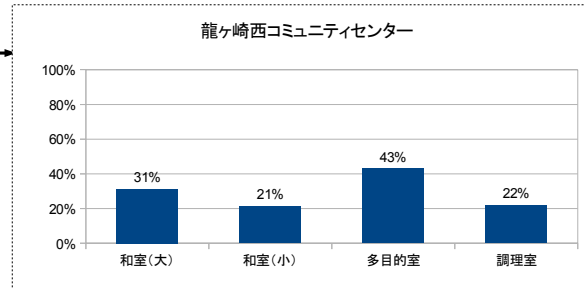

部屋ごとの稼働率(年間平均・時間帯別)【折れ線グラフ】

【龍ヶ崎コミュニティセンター】

開館時間 9:00~22:00

|        |      |
|--------|------|
| 年間開館日数 | 296日 |
| 平日開館日数 | 197日 |
| 休日開館日数 | 99日  |
| 年間休館日数 | 69日  |

|        |           |           |                    |
|--------|-----------|-----------|--------------------|
| 年間開館時間 | 3848時間00分 |           |                    |
| 年間利用時間 | 和室(大)     | 1037時間30分 | 27%                |
|        | 和室(小)     | 841時間00分  | 22%                |
|        | 多目的室      | 1671時間00分 | 43%                |
|        | 調理室       | 173時間30分  | 5%                 |
|        |           |           | 稼働率(全体) <b>24%</b> |

|       | 年間利用者数 | 年間利用件数 |
|-------|--------|--------|
| 和室(大) | 4,755  | 347    |
| 和室(小) | 1,754  | 237    |
| 多目的室  | 7688   | 572    |
| 調理室   | 730    | 50     |
| 全体    | 14,927 | 1,206  |

部屋ごとの稼働率(年間平均・時間帯別) 【折れ線グラフ】

【龍ヶ崎西コミュニティセンター】

開館時間 9:00~22:00

|        |      |
|--------|------|
| 年間開館日数 | 297日 |
| 平日開館日数 | 197日 |
| 休日開館日数 | 100日 |
| 年間休館日数 | 68日  |

|        |           |           |             |
|--------|-----------|-----------|-------------|
| 年間開館時間 | 3861時間00分 |           |             |
| 年間利用時間 | 和室(大)     | 1204時間30分 | 31%         |
|        | 和室(小)     | 817時間30分  | 21%         |
|        | 多目的室      | 1663時間00分 | 43%         |
|        | 調理室       | 845時間30分  | 22%         |
|        |           | 稼働率(部屋別)  | 稼働率(全体) 29% |