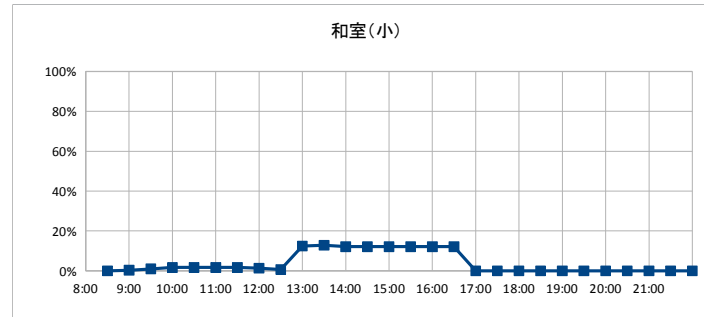

# 【川原代コミュニティセンター】

開館時間 9:00~22:00

|        |      |
|--------|------|
| 年間開館日数 | 296日 |
| 平日開館日数 | 197日 |
| 休日開館日数 | 99日  |
| 年間休館日数 | 69日  |

|        |           |           |
|--------|-----------|-----------|
| 年間開館時間 | 3848時間00分 |           |
| 年間利用時間 | 和室(大)     | 768時間00分  |
|        | 和室(小)     | 160時間30分  |
|        | 多目的室      | 1358時間00分 |
|        | 調理室       | 154時間30分  |
|        | 稼働率(部屋別)  | 稼働率(全体)   |
|        |           | 16%       |

|       | 年間利用者数 | 年間利用件数 |
|-------|--------|--------|
| 和室(大) | 4,276  | 217    |
| 和室(小) | 263    | 41     |
| 多目的室  | 5,775  | 446    |
| 調理室   | 258    | 31     |
| 全体    | 10,572 | 735    |

部屋ごとの稼働率（年間平均・時間帯別）【折れ線グラフ】