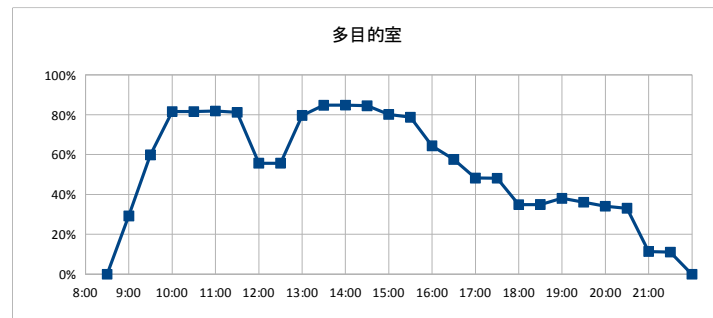

|       | 年間利用者数 | 年間利用件数 |
|-------|--------|--------|
| 和室(大) | 4,071  | 397    |
| 和室(小) | 1,700  | 272    |
| 多目的室  | 8,062  | 622    |
| 調理室   | 1,754  | 229    |
| 全体    | 15,587 | 1,520  |

部屋ごとの稼働率（年間平均・時間帯別）【折れ線グラフ】

## 【久保台コミュニティセンター】

開館時間 9:00~22:00

|        |      |
|--------|------|
| 年間開館日数 | 296日 |
| 平日開館日数 | 197日 |
| 休日開館日数 | 99日  |
| 年間休館日数 | 69日  |

|        |           |           |
|--------|-----------|-----------|
| 年間開館時間 | 3848時間00分 |           |
| 年間利用時間 | 会議室       | 1393時間30分 |
|        | 和室        | 928時間00分  |
|        | 多目的室      | 2182時間30分 |
|        | 調理室       | 462時間00分  |
|        | 稼働率(部屋別)  | 36%       |
|        |           | 24%       |
|        |           | 57%       |
|        |           | 12%       |
|        | 稼働率(全体)   | 32%       |

|      | 年間利用者数 | 年間利用件数 |
|------|--------|--------|
| 会議室  | 3,335  | 446    |
| 和室   | 3,970  | 286    |
| 多目的室 | 9,500  | 695    |
| 調理室  | 1,088  | 123    |
| 全体   | 17,893 | 1,550  |

部屋ごとの稼働率(年間平均・時間帯別)【折れ線グラフ】