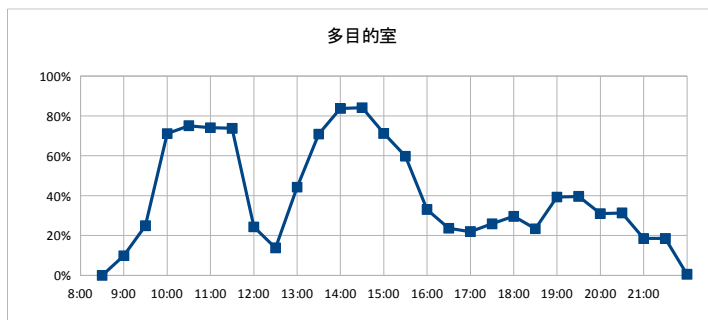

部屋ごとの稼働率(年間平均・時間帯別)【折れ線グラフ】

【龍ヶ崎コミュニティセンター】

開館時間 9:00~22:00

|        |      |
|--------|------|
| 年間開館日数 | 296日 |
| 平日開館日数 | 197日 |
| 休日開館日数 | 99日  |
| 年間休館日数 | 69日  |

|        |           |           |                    |
|--------|-----------|-----------|--------------------|
| 年間開館時間 | 3848時間00分 |           |                    |
| 年間利用時間 | 和室(大)     | 1037時間30分 | 27%                |
|        | 和室(小)     | 841時間00分  | 22%                |
|        | 多目的室      | 1671時間00分 | 43%                |
|        | 調理室       | 173時間30分  | 5%                 |
|        |           |           | 稼働率(全体) <b>24%</b> |

|       | 年間利用者数 | 年間利用件数 |
|-------|--------|--------|
| 和室(大) | 4,755  | 347    |
| 和室(小) | 1,754  | 237    |
| 多目的室  | 7688   | 572    |
| 調理室   | 730    | 50     |
| 全体    | 14,927 | 1,206  |

部屋ごとの稼働率(年間平均・時間帯別) 【折れ線グラフ】

【龍ヶ崎西コミュニティセンター】

開館時間 9:00~22:00

|        |      |
|--------|------|
| 年間開館日数 | 297日 |
| 平日開館日数 | 197日 |
| 休日開館日数 | 100日 |
| 年間休館日数 | 68日  |

|        |           |           |             |
|--------|-----------|-----------|-------------|
| 年間開館時間 | 3861時間00分 |           |             |
| 年間利用時間 | 和室(大)     | 1204時間30分 | 31%         |
|        | 和室(小)     | 817時間30分  | 21%         |
|        | 多目的室      | 1663時間00分 | 43%         |
|        | 調理室       | 845時間30分  | 22%         |
|        |           | 稼働率(部屋別)  | 稼働率(全体) 29% |

|       | 年間利用者数 | 年間利用件数 |
|-------|--------|--------|
| 和室(大) | 4,071  | 397    |
| 和室(小) | 1,700  | 272    |
| 多目的室  | 8,062  | 622    |
| 調理室   | 1,754  | 229    |
| 全体    | 15,587 | 1,520  |

部屋ごとの稼働率（年間平均・時間帯別）【折れ線グラフ】