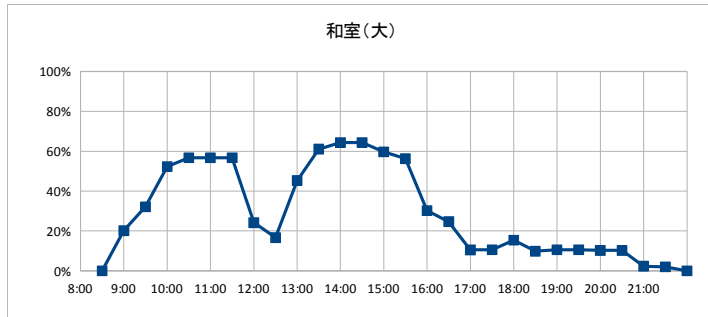

|       | 年間利用者数 | 年間利用件数 |
|-------|--------|--------|
| 和室(大) | 4,755  | 347    |
| 和室(小) | 1,754  | 237    |
| 多目的室  | 7688   | 572    |
| 調理室   | 730    | 50     |
| 全体    | 14,927 | 1,206  |

部屋ごとの稼働率(年間平均・時間帯別) 【折れ線グラフ】

【龍ヶ崎西コミュニティセンター】

開館時間 9:00~22:00

|        |      |
|--------|------|
| 年間開館日数 | 297日 |
| 平日開館日数 | 197日 |
| 休日開館日数 | 100日 |
| 年間休館日数 | 68日  |

|        |           |           |             |
|--------|-----------|-----------|-------------|
| 年間開館時間 | 3861時間00分 |           |             |
| 年間利用時間 | 和室(大)     | 1204時間30分 | 31%         |
|        | 和室(小)     | 817時間30分  | 21%         |
|        | 多目的室      | 1663時間00分 | 43%         |
|        | 調理室       | 845時間30分  | 22%         |
|        |           | 稼働率(部屋別)  | 稼働率(全体) 29% |

|       | 年間利用者数 | 年間利用件数 |
|-------|--------|--------|
| 和室(大) | 4,071  | 397    |
| 和室(小) | 1,700  | 272    |
| 多目的室  | 8,062  | 622    |
| 調理室   | 1,754  | 229    |
| 全体    | 15,587 | 1,520  |

部屋ごとの稼働率（年間平均・時間帯別）【折れ線グラフ】