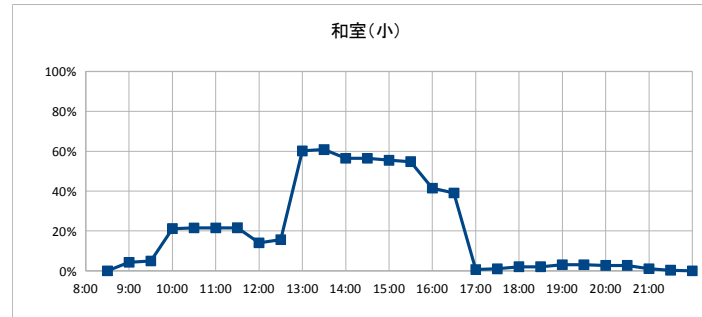

部屋ごとの稼働率(年間平均・時間帯別)【折れ線グラフ】

【龍ヶ崎コミュニティセンター】

開館時間 9:00~22:00

|        |      |
|--------|------|
| 年間開館日数 | 296日 |
| 平日開館日数 | 197日 |
| 休日開館日数 | 99日  |
| 年間休館日数 | 69日  |

|        |           |           |                    |
|--------|-----------|-----------|--------------------|
| 年間開館時間 | 3848時間00分 |           |                    |
| 年間利用時間 | 和室(大)     | 1037時間30分 | 27%                |
|        | 和室(小)     | 841時間00分  | 22%                |
|        | 多目的室      | 1671時間00分 | 43%                |
|        | 調理室       | 173時間30分  | 5%                 |
|        |           |           | 稼働率(全体) <b>24%</b> |

|       | 年間利用者数 | 年間利用件数 |
|-------|--------|--------|
| 和室(大) | 4,755  | 347    |
| 和室(小) | 1,754  | 237    |
| 多目的室  | 7688   | 572    |
| 調理室   | 730    | 50     |
| 全体    | 14,927 | 1,206  |

部屋ごとの稼働率(年間平均・時間帯別) 【折れ線グラフ】