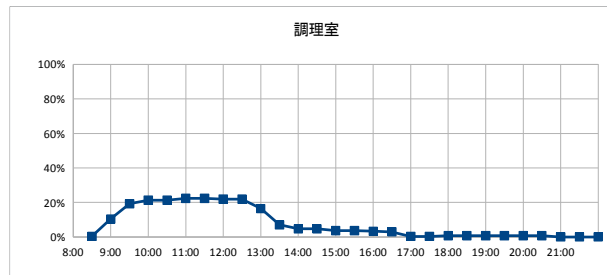

部屋ごとの稼働率(年間平均・時間帯別)【折れ線グラフ】