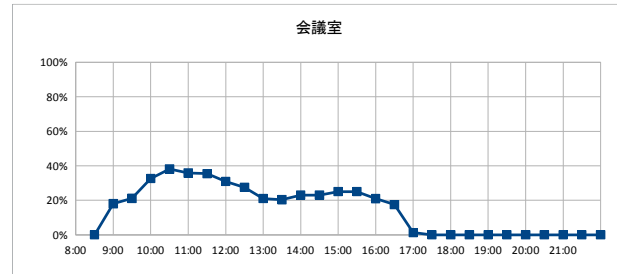

部屋ごとの稼働率(年間平均・時間帯別)【折れ線グラフ】