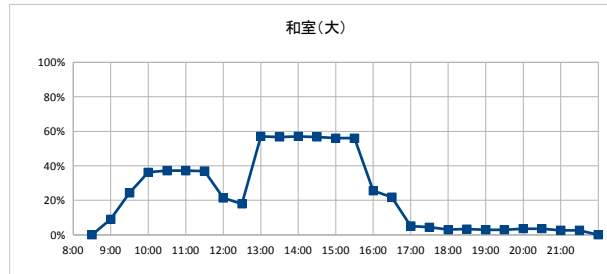

部屋ごとの稼働率(年間平均・時間帯別)【折れ線グラフ】