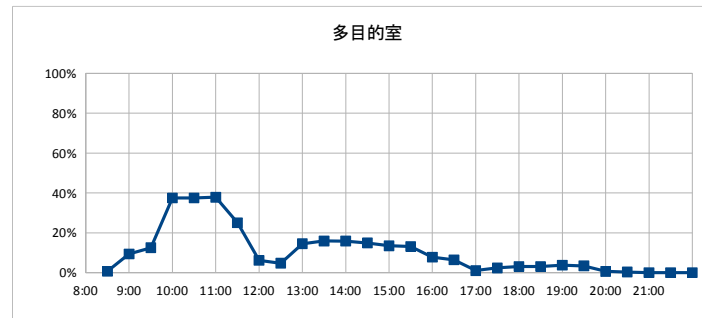

|      | 年間利用者数 | 年間利用件数 |
|------|--------|--------|
| 会議室  | 3,597  | 414    |
| 和室   | 5,393  | 504    |
| 多目的室 | 11,842 | 659    |
| 全体   | 20,832 | 1,577  |

部屋ごとの稼働率（年間平均・時間帯別）【折れ線グラフ】

【長戸コミュニティセンター】

開館時間 9:00~22:00

|        |      |
|--------|------|
| 年間開館日数 | 296日 |
| 平日開館日数 | 197日 |
| 休日開館日数 | 99日  |
| 年間休館日数 | 69日  |

|           |      |           |              |     |             |
|-----------|------|-----------|--------------|-----|-------------|
| 年間開館時間    |      | 3848時間00分 |              |     |             |
| 年間利用時間    | 和室   | 370時間00分  | 稼働率<br>(部屋別) | 10% | 稼働率<br>(全体) |
|           | 多目的室 | 430時間30分  |              | 11% |             |
|           | 調理室  | 69時間30分   |              | 2%  |             |
| <b>8%</b> |      |           |              |     |             |

|      | 年間利用者数 | 年間利用件数 |
|------|--------|--------|
| 和室   | 1,291  | 117    |
| 多目的室 | 2,196  | 174    |
| 調理室  | 204    | 17     |
| 全体   | 3,691  | 308    |

部屋ごとの稼働率（年間平均・時間帯別）【折れ線グラフ】

【大宮コミュニティセンター】