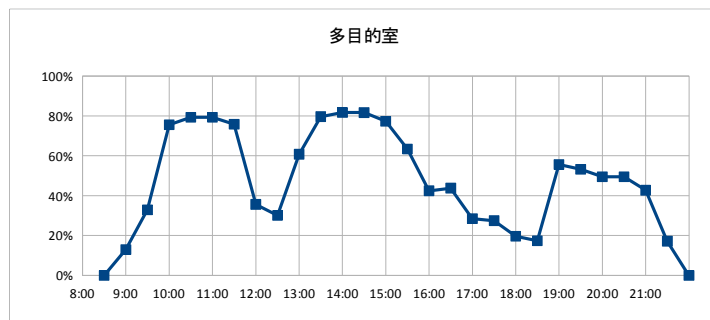

部屋ごとの稼働率(年間平均・時間帯別)【折れ線グラフ】

# 【長山コミュニティセンター】

開館時間 9:00~22:00

|        |      |
|--------|------|
| 年間開館日数 | 296日 |
| 平日開館日数 | 197日 |
| 休日開館日数 | 99日  |
| 年間休館日数 | 69日  |

|        |              |           |
|--------|--------------|-----------|
| 年間開館時間 | 3848時間00分    |           |
| 年間利用時間 | 会議室          | 1278時間30分 |
|        | 和室           | 1116時間30分 |
|        | 多目的室         | 1952時間00分 |
|        | 調理室          | 514時間00分  |
|        | 稼働率<br>(部屋別) | 33%       |
|        |              | 29%       |
|        |              | 51%       |
|        |              | 13%       |
|        | 稼働率<br>(全体)  | 32%       |

|      | 年間利用者数 | 年間利用件数 |
|------|--------|--------|
| 会議室  | 4,775  | 433    |
| 和室   | 4,847  | 405    |
| 多目的室 | 12,032 | 729    |
| 調理室  | 1,287  | 158    |
| 全体   | 22,941 | 1,725  |

部屋ごとの稼働率（年間平均・時間帯別）【折れ線グラフ】