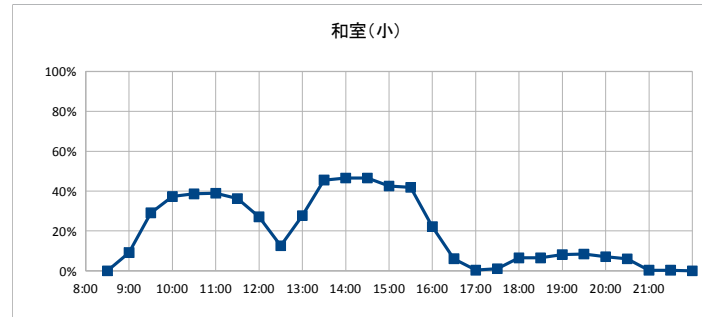

|       | 年間利用者数 | 年間利用件数 |
|-------|--------|--------|
| 和室(大) | 4,755  | 347    |
| 和室(小) | 1,754  | 237    |
| 多目的室  | 7688   | 572    |
| 調理室   | 730    | 50     |
| 全体    | 14,927 | 1,206  |

部屋ごとの稼働率(年間平均・時間帯別) 【折れ線グラフ】

【龍ヶ崎西コミュニティセンター】

開館時間 9:00~22:00

|        |      |
|--------|------|
| 年間開館日数 | 297日 |
| 平日開館日数 | 197日 |
| 休日開館日数 | 100日 |
| 年間休館日数 | 68日  |

|        |           |           |             |
|--------|-----------|-----------|-------------|
| 年間開館時間 | 3861時間00分 |           |             |
| 年間利用時間 | 和室(大)     | 1204時間30分 | 31%         |
|        | 和室(小)     | 817時間30分  | 21%         |
|        | 多目的室      | 1663時間00分 | 43%         |
|        | 調理室       | 845時間30分  | 22%         |
|        |           | 稼働率(部屋別)  | 稼働率(全体) 29% |

|       | 年間利用者数 | 年間利用件数 |
|-------|--------|--------|
| 和室(大) | 4,071  | 397    |
| 和室(小) | 1,700  | 272    |
| 多目的室  | 8,062  | 622    |
| 調理室   | 1,754  | 229    |
| 全体    | 15,587 | 1,520  |

部屋ごとの稼働率（年間平均・時間帯別）【折れ線グラフ】