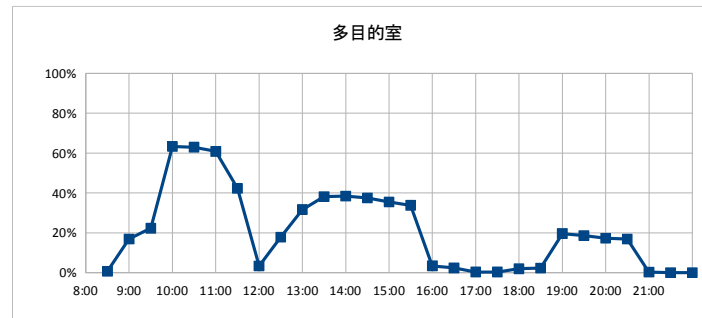

|      | 年間利用者数 | 年間利用件数 |
|------|--------|--------|
| 和室   | 1,291  | 117    |
| 多目的室 | 2,196  | 174    |
| 調理室  | 204    | 17     |
| 全体   | 3,691  | 308    |

部屋ごとの稼働率（年間平均・時間帯別）【折れ線グラフ】

【大宮コミュニティセンター】

開館時間 9:00~22:00

|        |      |
|--------|------|
| 年間開館日数 | 296日 |
| 平日開館日数 | 197日 |
| 休日開館日数 | 99日  |
| 年間休館日数 | 69日  |

|        |      |           |              |     |                           |
|--------|------|-----------|--------------|-----|---------------------------|
| 年間開館時間 |      | 3848時間00分 |              |     |                           |
| 年間利用時間 | 和室   | 579時間00分  | 稼働率<br>(部屋別) | 15% | 稼働率<br>(全体)<br><b>13%</b> |
|        | 多目的室 | 871時間30分  |              | 23% |                           |
|        | 調理室  | 54時間00分   |              | 1%  |                           |

|      | 年間利用者数 | 年間利用件数 |
|------|--------|--------|
| 和室   | 2,141  | 231    |
| 多目的室 | 4,913  | 366    |
| 調理室  | 226    | 14     |
| 全体   | 7,280  | 611    |

部屋ごとの稼働率（年間平均・時間帯別）【折れ線グラフ】

【北文間コミュニティセンター】