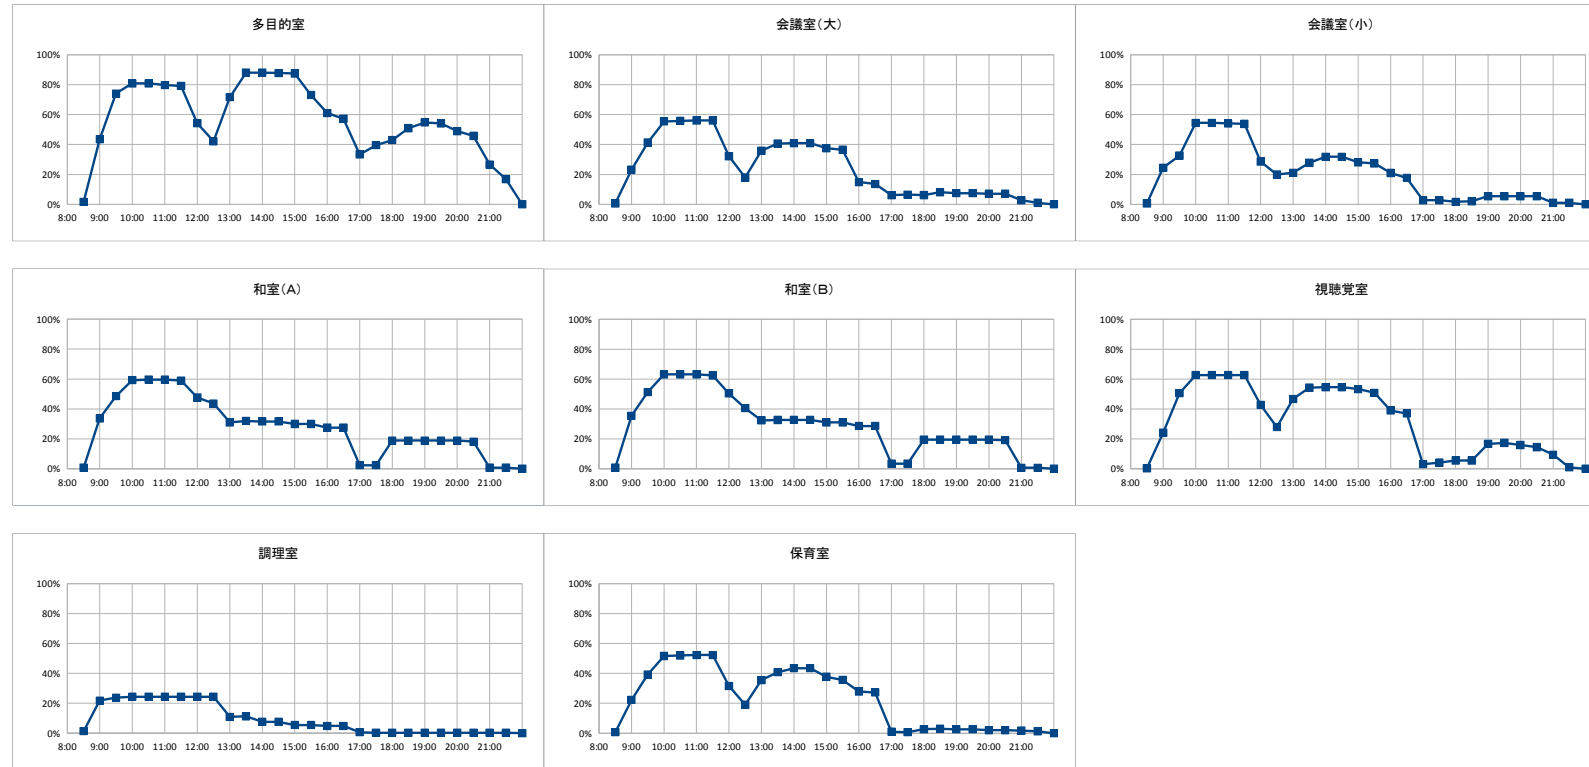

部屋ごとの稼働率 (年間平均・時間帯別) 【折れ線グラフ】

【馴染コミュニティセンター】

開館時間 9:00~22:00

|        |      |
|--------|------|
| 年間開館日数 | 297日 |
| 平日開館日数 | 197日 |
| 休日開館日数 | 100日 |
| 年間休館日数 | 68日  |

| 年間開館時間 | 3861時間00分 | 稼働率(全体) | 29%      |
|--------|-----------|---------|----------|
| 多目的室   | 2324時間30分 | 60%     | 稼働率(部屋別) |
| 会議室(大) | 977時間00分  | 25%     |          |
| 会議室(小) | 834時間00分  | 22%     |          |
| 和室(A)  | 1145時間00分 | 30%     |          |
| 和室(B)  | 1193時間00分 | 31%     |          |
| 視聴覚室   | 1305時間00分 | 34%     |          |
| 調理室    | 375時間00分  | 10%     |          |
| 保育室    | 938時間30分  | 24%     |          |

部屋ごとの稼働率(年間平均・時間帯別)【折れ線グラフ】