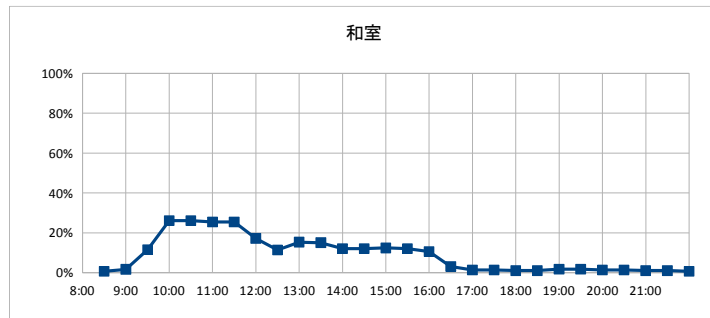

開館時間 9:00~22:00

|        |      |
|--------|------|
| 年間開館日数 | 296日 |
| 平日開館日数 | 197日 |
| 休日開館日数 | 99日  |
| 年間休館日数 | 69日  |

|           |      |           |              |     |             |
|-----------|------|-----------|--------------|-----|-------------|
| 年間開館時間    |      | 3848時間00分 |              |     |             |
| 年間利用時間    | 和室   | 370時間00分  | 稼働率<br>(部屋別) | 10% | 稼働率<br>(全体) |
|           | 多目的室 | 430時間30分  |              | 11% |             |
|           | 調理室  | 69時間30分   |              | 2%  |             |
| <b>8%</b> |      |           |              |     |             |

|      | 年間利用者数 | 年間利用件数 |
|------|--------|--------|
| 和室   | 1,291  | 117    |
| 多目的室 | 2,196  | 174    |
| 調理室  | 204    | 17     |
| 全体   | 3,691  | 308    |

部屋ごとの稼働率（年間平均・時間帯別）【折れ線グラフ】

【大宮コミュニティセンター】