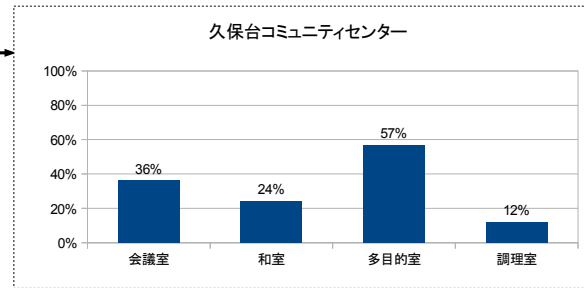

部屋ごとの稼働率(年間平均・時間帯別)【折れ線グラフ】

【龍ヶ崎コミュニティセンター】

開館時間 9:00~22:00

|        |      |
|--------|------|
| 年間開館日数 | 296日 |
| 平日開館日数 | 197日 |
| 休日開館日数 | 99日  |
| 年間休館日数 | 69日  |

|        |           |           |                    |
|--------|-----------|-----------|--------------------|
| 年間開館時間 | 3848時間00分 |           |                    |
| 年間利用時間 | 和室(大)     | 1037時間30分 | 27%                |
|        | 和室(小)     | 841時間00分  | 22%                |
|        | 多目的室      | 1671時間00分 | 43%                |
|        | 調理室       | 173時間30分  | 5%                 |
|        |           |           | 稼働率(全体) <b>24%</b> |

【龍ヶ崎西コミュニティセンター】

開館時間 9:00~22:00

|        |      |
|--------|------|
| 年間開館日数 | 297日 |
| 平日開館日数 | 197日 |
| 休日開館日数 | 100日 |
| 年間休館日数 | 68日  |

|        |           |           |             |
|--------|-----------|-----------|-------------|
| 年間開館時間 | 3861時間00分 |           |             |
| 年間利用時間 | 和室(大)     | 1204時間30分 | 31%         |
|        | 和室(小)     | 817時間30分  | 21%         |
|        | 多目的室      | 1663時間00分 | 43%         |
|        | 調理室       | 845時間30分  | 22%         |
|        |           | 稼働率(部屋別)  | 稼働率(全体) 29% |

|       | 年間利用者数 | 年間利用件数 |
|-------|--------|--------|
| 和室(大) | 4,071  | 397    |
| 和室(小) | 1,700  | 272    |
| 多目的室  | 8,062  | 622    |
| 調理室   | 1,754  | 229    |
| 全体    | 15,587 | 1,520  |

部屋ごとの稼働率（年間平均・時間帯別）【折れ線グラフ】

## 【久保台コミュニティセンター】

開館時間 9:00~22:00

|        |      |
|--------|------|
| 年間開館日数 | 296日 |
| 平日開館日数 | 197日 |
| 休日開館日数 | 99日  |
| 年間休館日数 | 69日  |

|        |           |           |
|--------|-----------|-----------|
| 年間開館時間 | 3848時間00分 |           |
| 年間利用時間 | 会議室       | 1393時間30分 |
|        | 和室        | 928時間00分  |
|        | 多目的室      | 2182時間30分 |
|        | 調理室       | 462時間00分  |
|        | 稼働率(部屋別)  | 36%       |
|        |           | 24%       |
|        |           | 57%       |
|        |           | 12%       |
|        | 稼働率(全体)   | 32%       |