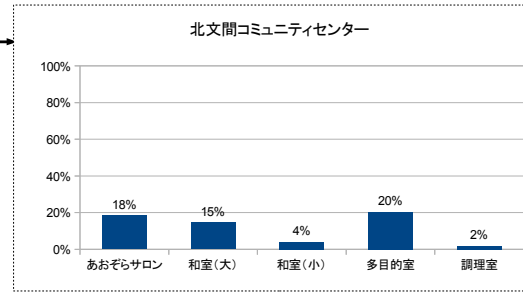

|      | 年間利用者数 | 年間利用件数 |
|------|--------|--------|
| 和室   | 1,291  | 117    |
| 多目的室 | 2,196  | 174    |
| 調理室  | 204    | 17     |
| 全体   | 3,691  | 308    |

部屋ごとの稼働率（年間平均・時間帯別）【折れ線グラフ】

【大宮コミュニティセンター】

開館時間 9:00~22:00

|        |      |
|--------|------|
| 年間開館日数 | 296日 |
| 平日開館日数 | 197日 |
| 休日開館日数 | 99日  |
| 年間休館日数 | 69日  |

|        |      |           |              |     |                           |
|--------|------|-----------|--------------|-----|---------------------------|
| 年間開館時間 |      | 3848時間00分 |              |     |                           |
| 年間利用時間 | 和室   | 579時間00分  | 稼働率<br>(部屋別) | 15% | 稼働率<br>(全体)<br><b>13%</b> |
|        | 多目的室 | 871時間30分  |              | 23% |                           |
|        | 調理室  | 54時間00分   |              | 1%  |                           |

|      | 年間利用者数 | 年間利用件数 |
|------|--------|--------|
| 和室   | 2,141  | 231    |
| 多目的室 | 4,913  | 366    |
| 調理室  | 226    | 14     |
| 全体   | 7,280  | 611    |

部屋ごとの稼働率（年間平均・時間帯別）【折れ線グラフ】

【北文間コミュニティセンター】

開館時間 9:00~22:00 (あおぞらサロン開館時間 9:00~17:00)

|        |      |
|--------|------|
| 年間開館日数 | 296日 |
| 平日開館日数 | 197日 |
| 休日開館日数 | 99日  |
| 年間休館日数 | 69日  |

|                          |         |                        |             |              |
|--------------------------|---------|------------------------|-------------|--------------|
| 年間開館時間 (下段あおぞらサロン年間開館時間) |         | 3848時間30分<br>2373時間30分 |             |              |
| 年間利用時間                   | あおぞらサロン | 436時間00分               | 18%         | 稼働率<br>(部屋別) |
|                          | 和室(大)   | 561時間00分               | 15%         |              |
|                          | 和室(小)   | 155時間30分               | 4%          |              |
|                          | 多目的室    | 787時間30分               | 20%         |              |
|                          | 調理室     | 72時間30分                | 2%          |              |
|                          |         |                        | 稼働率<br>(全体) | 12%          |