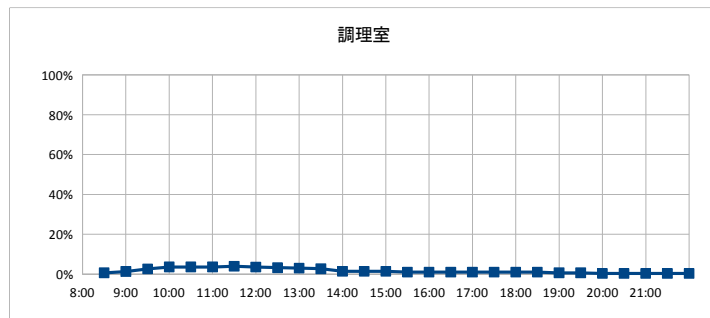

|      | 年間利用者数 | 年間利用件数 |
|------|--------|--------|
| 会議室  | 3,597  | 414    |
| 和室   | 5,393  | 504    |
| 多目的室 | 11,842 | 659    |
| 全体   | 20,832 | 1,577  |

部屋ごとの稼働率（年間平均・時間帯別）【折れ線グラフ】

【長戸コミュニティセンター】

開館時間 9:00~22:00

|        |      |
|--------|------|
| 年間開館日数 | 296日 |
| 平日開館日数 | 197日 |
| 休日開館日数 | 99日  |
| 年間休館日数 | 69日  |

|           |      |           |              |     |             |
|-----------|------|-----------|--------------|-----|-------------|
| 年間開館時間    |      | 3848時間00分 |              |     |             |
| 年間利用時間    | 和室   | 370時間00分  | 稼働率<br>(部屋別) | 10% | 稼働率<br>(全体) |
|           | 多目的室 | 430時間30分  |              | 11% |             |
|           | 調理室  | 69時間30分   |              | 2%  |             |
| <b>8%</b> |      |           |              |     |             |

|      | 年間利用者数 | 年間利用件数 |
|------|--------|--------|
| 和室   | 1,291  | 117    |
| 多目的室 | 2,196  | 174    |
| 調理室  | 204    | 17     |
| 全体   | 3,691  | 308    |

部屋ごとの稼働率（年間平均・時間帯別）【折れ線グラフ】

【大宮コミュニティセンター】