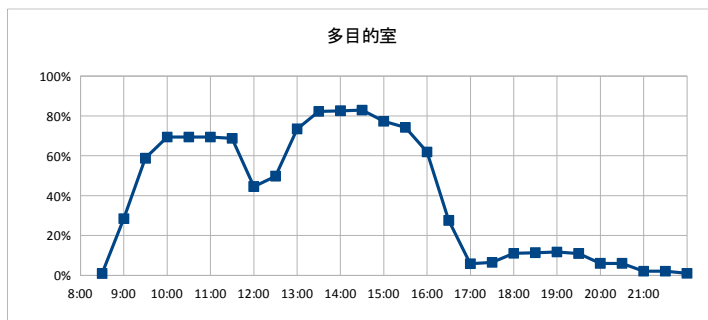

|       | 年間利用者数 | 年間利用件数 |
|-------|--------|--------|
| 和室(大) | 4,276  | 217    |
| 和室(小) | 263    | 41     |
| 多目的室  | 5,775  | 446    |
| 調理室   | 258    | 31     |
| 全体    | 10,572 | 735    |

部屋ごとの稼働率（年間平均・時間帯別）【折れ線グラフ】

# 【八原コミュニティセンター】

開館時間 9:00~22:00

|        |      |
|--------|------|
| 年間開館日数 | 296日 |
| 平日開館日数 | 197日 |
| 休日開館日数 | 99日  |
| 年間休館日数 | 69日  |

|        |           |           |
|--------|-----------|-----------|
| 年間開館時間 | 3848時間00分 |           |
| 年間利用時間 | 会議室       | 1147時間00分 |
|        | 和室        | 1206時間00分 |
|        | 多目的室      | 1636時間30分 |
|        | 調理室       | 604時間30分  |
|        | 稼働率(部屋別)  | 30%       |
|        | 稼働率(全体)   | 30%       |

|      | 年間利用者数 | 年間利用件数 |
|------|--------|--------|
| 会議室  | 2,884  | 365    |
| 和室   | 4,792  | 430    |
| 多目的室 | 7,218  | 488    |
| 調理室  | 1,193  | 178    |
| 全体   | 16,087 | 1,461  |

部屋ごとの稼働率（年間平均・時間帯別）【折れ線グラフ】