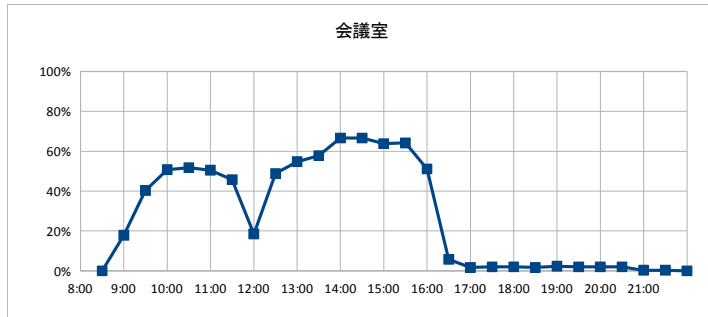

# 【八原コミュニティセンター】

開館時間 9:00~22:00

|        |      |
|--------|------|
| 年間開館日数 | 296日 |
| 平日開館日数 | 197日 |
| 休日開館日数 | 99日  |
| 年間休館日数 | 69日  |

|        |           |           |
|--------|-----------|-----------|
| 年間開館時間 | 3848時間00分 |           |
| 年間利用時間 | 会議室       | 1147時間00分 |
|        | 和室        | 1206時間00分 |
|        | 多目的室      | 1636時間30分 |
|        | 調理室       | 604時間30分  |
|        | 稼働率(部屋別)  | 30%       |
|        | 稼働率(全体)   | 30%       |

|      | 年間利用者数 | 年間利用件数 |
|------|--------|--------|
| 会議室  | 2,884  | 365    |
| 和室   | 4,792  | 430    |
| 多目的室 | 7,218  | 488    |
| 調理室  | 1,193  | 178    |
| 全体   | 16,087 | 1,461  |

部屋ごとの稼働率（年間平均・時間帯別）【折れ線グラフ】