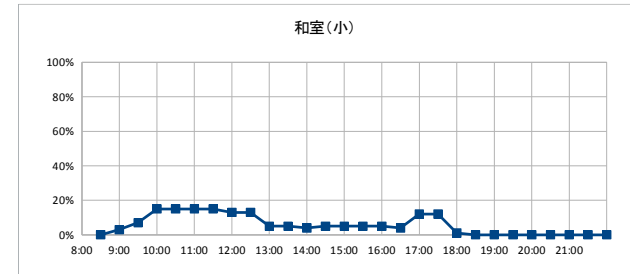

部屋ごとの稼働率(年間平均・時間帯別)【折れ線グラフ】