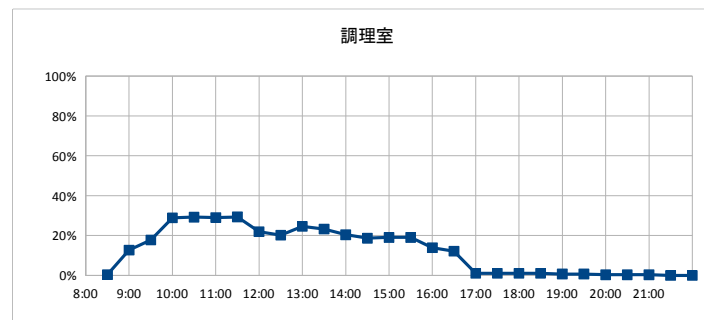

部屋ごとの稼働率(年間平均・時間帯別)【折れ線グラフ】

# 【長山コミュニティセンター】

開館時間 9:00~22:00

|        |      |
|--------|------|
| 年間開館日数 | 296日 |
| 平日開館日数 | 197日 |
| 休日開館日数 | 99日  |
| 年間休館日数 | 69日  |

|        |              |           |
|--------|--------------|-----------|
| 年間開館時間 | 3848時間00分    |           |
| 年間利用時間 | 会議室          | 1278時間30分 |
|        | 和室           | 1116時間30分 |
|        | 多目的室         | 1952時間00分 |
|        | 調理室          | 514時間00分  |
|        | 稼働率<br>(部屋別) | 33%       |
|        |              | 29%       |
|        |              | 51%       |
|        |              | 13%       |
|        | 稼働率<br>(全体)  | 32%       |

|      | 年間利用者数 | 年間利用件数 |
|------|--------|--------|
| 会議室  | 4,775  | 433    |
| 和室   | 4,847  | 405    |
| 多目的室 | 12,032 | 729    |
| 調理室  | 1,287  | 158    |
| 全体   | 22,941 | 1,725  |

部屋ごとの稼働率（年間平均・時間帯別）【折れ線グラフ】