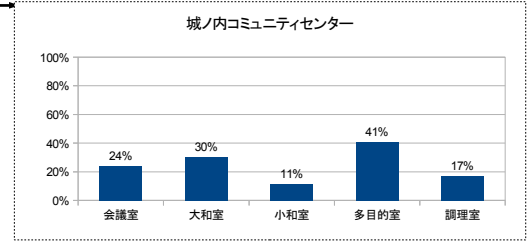

## 【久保台コミュニティセンター】

開館時間 9:00~22:00

|        |      |
|--------|------|
| 年間開館日数 | 296日 |
| 平日開館日数 | 197日 |
| 休日開館日数 | 99日  |
| 年間休館日数 | 69日  |

|        |           |           |
|--------|-----------|-----------|
| 年間開館時間 | 3848時間00分 |           |
| 年間利用時間 | 会議室       | 1393時間30分 |
|        | 和室        | 928時間00分  |
|        | 多目的室      | 2182時間30分 |
|        | 調理室       | 462時間00分  |
|        | 稼働率(部屋別)  | 36%       |
|        |           | 24%       |
|        |           | 57%       |
|        |           | 12%       |
|        | 稼働率(全体)   | 32%       |

|      | 年間利用者数 | 年間利用件数 |
|------|--------|--------|
| 会議室  | 3,335  | 446    |
| 和室   | 3,970  | 286    |
| 多目的室 | 9,500  | 695    |
| 調理室  | 1,088  | 123    |
| 全体   | 17,893 | 1,550  |

部屋ごとの稼働率(年間平均・時間帯別)【折れ線グラフ】

【城ノ内コミュニティセンター】

開館時間 9:00~22:00

|        |      |
|--------|------|
| 年間開館日数 | 297日 |
| 平日開館日数 | 197日 |
| 休日開館日数 | 100日 |
| 年間休館日数 | 68日  |

|        |           |           |
|--------|-----------|-----------|
| 年間開館時間 | 3861時間00分 |           |
| 年間利用時間 | 会議室       | 938時間00分  |
|        | 大和室       | 1163時間30分 |
|        | 小和室       | 442時間30分  |
|        | 多目的室      | 1584時間00分 |
|        | 調理室       | 663時間00分  |
|        | 稼働率(部屋別)  | 稼働率(全体)   |
|        |           | 25%       |
|        |           | 24%       |
|        |           | 30%       |
|        |           | 11%       |
|        |           | 41%       |
|        |           | 17%       |