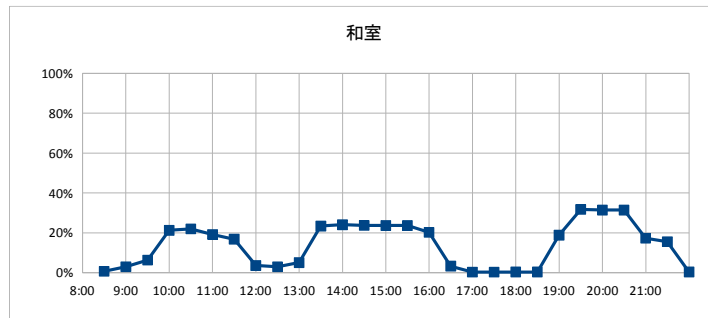

開館時間 9:00~22:00

|        |      |
|--------|------|
| 年間開館日数 | 296日 |
| 平日開館日数 | 197日 |
| 休日開館日数 | 99日  |
| 年間休館日数 | 69日  |

|        |      |           |              |     |                           |
|--------|------|-----------|--------------|-----|---------------------------|
| 年間開館時間 |      | 3848時間00分 |              |     |                           |
| 年間利用時間 | 和室   | 579時間00分  | 稼働率<br>(部屋別) | 15% | 稼働率<br>(全体)<br><b>13%</b> |
|        | 多目的室 | 871時間30分  |              | 23% |                           |
|        | 調理室  | 54時間00分   |              | 1%  |                           |

|      | 年間利用者数 | 年間利用件数 |
|------|--------|--------|
| 和室   | 2,141  | 231    |
| 多目的室 | 4,913  | 366    |
| 調理室  | 226    | 14     |
| 全体   | 7,280  | 611    |

部屋ごとの稼働率（年間平均・時間帯別）【折れ線グラフ】

【北文間コミュニティセンター】