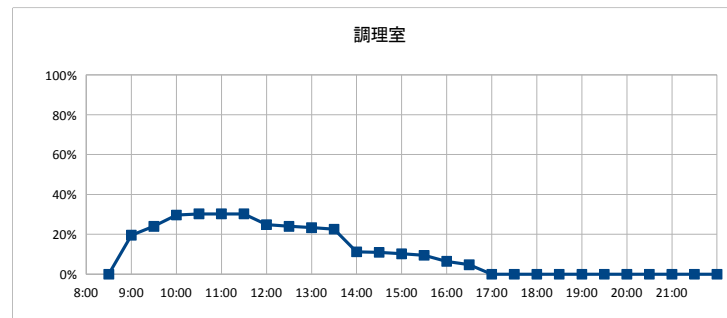

年間利用者数	年間利用件数
会議室	3,335	446
和室	3,970	286
多目的室	9,500	695
調理室	1,088	123
全体	17,893	1,550

部屋ごとの稼働率(年間平均・時間帯別)【折れ線グラフ】