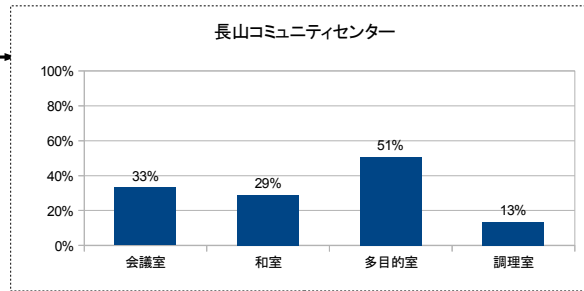

部屋ごとの稼働率(年間平均・時間帯別)【折れ線グラフ】

# 【長山コミュニティセンター】

開館時間 9:00~22:00

|        |      |
|--------|------|
| 年間開館日数 | 296日 |
| 平日開館日数 | 197日 |
| 休日開館日数 | 99日  |
| 年間休館日数 | 69日  |

|        |              |           |
|--------|--------------|-----------|
| 年間開館時間 | 3848時間00分    |           |
| 年間利用時間 | 会議室          | 1278時間30分 |
|        | 和室           | 1116時間30分 |
|        | 多目的室         | 1952時間00分 |
|        | 調理室          | 514時間00分  |
|        | 稼働率<br>(部屋別) | 33%       |
|        |              | 29%       |
|        |              | 51%       |
|        |              | 13%       |
|        | 稼働率<br>(全体)  | 32%       |