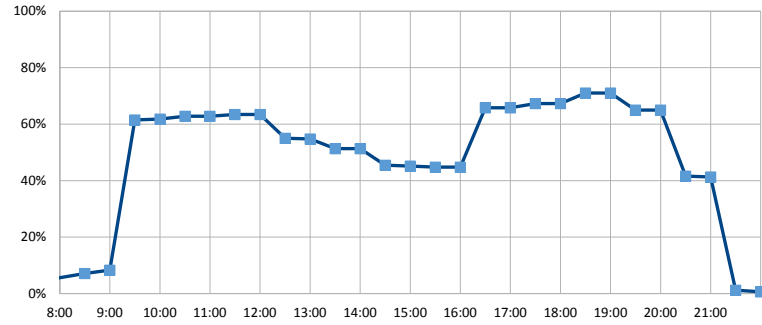

開館時間 (8:00、9:00) ~ (22:00、23:00) ※日によって、部屋ごとに開館時間にばらつき

年間開館日数	312日
平日開館日数	211日
休日開館日数	101日
年間休館日数	53日

	年間開館時間	年間利用時間			
サブアリーナ	4107時間00分	4107時間00分	稼働率 (部屋別)	稼働率 (全体) 58%	
メインアリーナ	4109時間00分	4109時間00分			82%
剣道場	4078時間00分	4078時間00分			81%
柔道場	4078時間00分	4078時間00分			50%
多目的室	4060時間00分	4060時間00分			39%
				40%	

部屋ごとの稼働率（年間平均・時間帯別）【折れ線グラフ】

サブアリーナ

メインアリーナ

剣道場

柔道場

多目的室

【総合運動公園（たつのこフィールド）】

開館時間 (6:00~9:30)~21:00 ※日によって、開館時間にばらつき

年間開館日数	309日
平日開館日数	208日
休日開館日数	101日
年間休館日数	56日

	年間開館時間	年間利用時間	稼働率 (部屋別)	稼働率 (全体)	
フィールド	3773時間00分	2226時間00分	59%	59%	59%

部屋ごとの稼働率（年間平均・時間帯別）【折れ線グラフ】

フィールド

【総合運動公園（たつのコスタジアム）】

開館時間 (6:00~8:00)~(14:00~21:00) ※日によって、部屋ごとに開館時間にばらつき