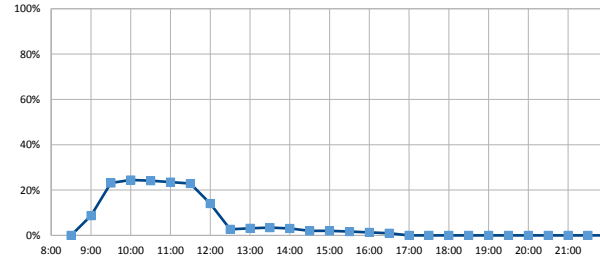

部屋別稼働率

部屋ごとの稼働率（年間平均・時間帯別）【折れ線グラフ】

PC室

工作室

小会議室

多目的室

大会議室

和室

【市街地活カセンター まいん】

開館時間 10:00~19:00 (4月~10月) ~17:00 (11月~3月)

年間開館日数	308日
平日開館日数	205日
休日開館日数	103日
年間休館日数	57日

	年間開館時間	年間利用時間	稼働率 (部屋別)	稼働率 (全体)	稼働率 (全体)
会議室	2522時間00分	681時間00分		28%	28%

部屋ごとの稼働率（年間平均・時間帯別）【折れ線グラフ】