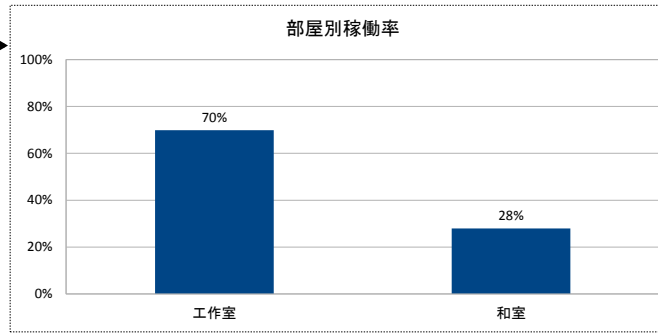

【地域福祉会館】

開館時間 8:30~17:15、17:30、20:00、21:00（日によって、部屋ごとに閉館時間にばらつき）

年間開館日数	244日
平日開館日数	244日
休日開館日数	0日
年間休館日数	121日

	年間開館時間	年間利用時間	稼働率		23%	
2階会議室	2137時間30分	359時間30分	稼働率 (部屋別)	17%		稼働率 (全体)
小会議室	2270時間15分	659時間00分		29%		
大会議室	2174時間15分	774時間00分		36%		
調理室	2135時間15分	218時間30分		10%		

部屋ごとの稼働率（年間平均・時間帯別）【折れ線グラフ】

大会議室

小会議室

2階会議室

調理室

【ふるさとふれあい公園】

開館時間 9:00~17:00 (5月~9月) ~18:00 (10月~4月)

年間開館日数	304日
平日開館日数	201日
休日開館日数	103日
年間休館日数	61日

	年間開館時間	年間利用時間	稼働率 (部屋別)	稼働率 (全体)	49%
工作室	2562時間00分	1790時間30分	70%	28%	
和室		715時間00分			

部屋ごとの稼働率（年間平均・時間帯別）【折れ線グラフ】

【元気サロン松葉館】

開館時間 9:00~16:00

年間開館日数	244日
平日開館日数	244日
休日開館日数	0日
年間休館日数	121日

	年間開館時間	年間利用時間	稼働率 (部屋別)	稼働率 (全体)	52%	
娯楽ルーム	1708時間00分	1321時間30分				77%
談話ルーム		1287時間00分				75%
調理ルーム		33時間30分	2%			

部屋ごとの稼働率（年間平均・時間帯別）【折れ線グラフ】

娯楽ルーム

談話ルーム

調理ルーム

【総合福祉センター】

開館時間 9:00~16:30

年間開館日数	307日
平日開館日数	256日
休日開館日数	51日
年間休館日数	58日

	年間開館時間	年間利用時間	稼働率 (部屋別)	稼働率 (全体)	稼働率 (全体)
教養娯楽室 A	2302時間30分	1142時間00分	稼働率 (部屋別)	50%	37%
教養娯楽室 B		551時間30分		24%	