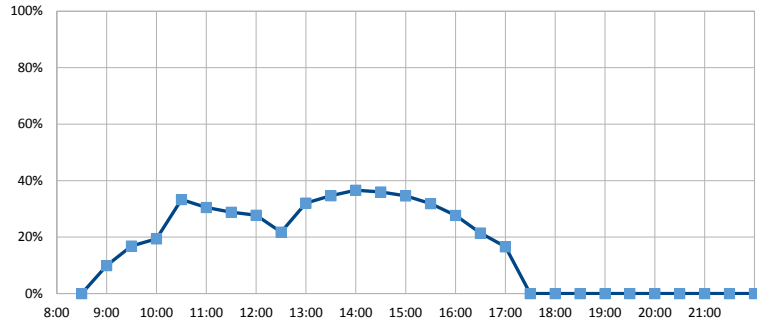

部屋ごとの稼働率（年間平均・時間帯別）【折れ線グラフ】

1号和室

2号和室

リハーサル室

小ホール

小会議室

大ホール

【歴史民俗資料館】

開館時間 9:00~17:00

年間開館日数	308日
平日開館日数	205日
休日開館日数	103日
年間休館日数	57日

	年間開館時間	年間利用時間	稼働率 (部屋別)	稼働率 (全体)	
多目的室	2464時間00分	710時間30分	29%	37%	稼働率 (全体)
体験学習室		1106時間30分	45%		

部屋ごとの稼働率（年間平均・時間帯別）【折れ線グラフ】

多目的室

体験学習室

【総合運動公園（たつのこアリーナ）】

開館時間 (8:00、9:00) ~ (22:00、23:00) ※日によって、部屋ごとに開館時間にばらつき

年間開館日数	312日
平日開館日数	211日
休日開館日数	101日
年間休館日数	53日

	年間開館時間	年間利用時間			
サブアリーナ	4107時間00分	4107時間00分	稼働率 (部屋別)	稼働率 (全体) 58%	
メインアリーナ	4109時間00分	4109時間00分			82%
剣道場	4078時間00分	4078時間00分			81%
柔道場	4078時間00分	4078時間00分			50%
多目的室	4060時間00分	4060時間00分			39%
				40%	

部屋ごとの稼働率（年間平均・時間帯別）【折れ線グラフ】

サブアリーナ

メインアリーナ

剣道場

柔道場

多目的室

【総合運動公園（たつのこフィールド）】

開館時間 (6:00~9:30)~21:00 ※日によって、開館時間にばらつき