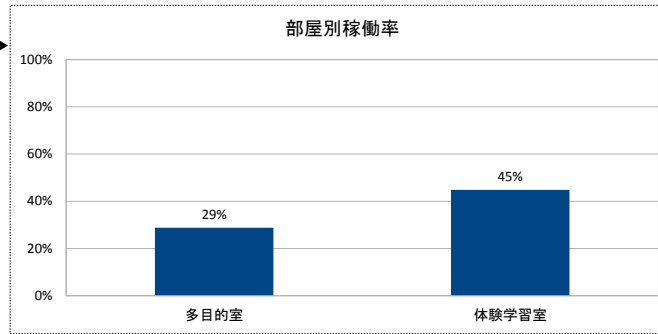

調理実習室

【文化会館】

開館時間 9:00~22:00

年間開館日数	308日
平日開館日数	205日
休日開館日数	103日
年間休館日数	57日

	年間開館時間	年間利用時間	稼働率 (部屋別)	稼働率 (全体)	
1号和室	4004時間00分	1816時間00分	45%	50%	
2号和室		1703時間00分	42%		
リハーサル室		1461時間00分	36%		
小ホール		2553時間00分	63%		
小会議室		2308時間00分	57%		
大ホール		2126時間00分	53%		

部屋ごとの稼働率（年間平均・時間帯別）【折れ線グラフ】

1号和室

2号和室

リハーサル室

小ホール

小会議室

大ホール

【歴史民俗資料館】

開館時間 9:00~17:00

年間開館日数	308日
平日開館日数	205日
休日開館日数	103日
年間休館日数	57日

	年間開館時間	年間利用時間	稼働率 (部屋別)	稼働率 (全体)	
多目的室	2464時間00分	710時間30分	29%	37%	稼働率 (全体)
体験学習室		1106時間30分	45%		

部屋ごとの稼働率（年間平均・時間帯別）【折れ線グラフ】

多目的室

体験学習室

【総合運動公園（たつのこアリーナ）】

開館時間 (8:00、9:00) ~ (22:00、23:00) ※日によって、部屋ごとに開館時間にばらつき

年間開館日数	312日
平日開館日数	211日
休日開館日数	101日
年間休館日数	53日

	年間開館時間	年間利用時間			
サブアリーナ	4107時間00分	4107時間00分	稼働率 (部屋別)	稼働率 (全体) 58%	
メインアリーナ	4109時間00分	4109時間00分			82%
剣道場	4078時間00分	4078時間00分			81%
柔道場	4078時間00分	4078時間00分			50%
多目的室	4060時間00分	4060時間00分			39%
				40%	