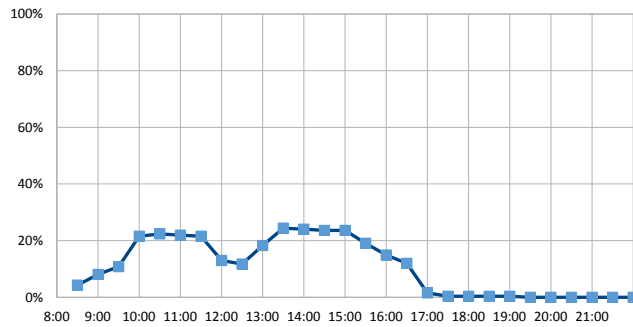

【地域福祉会館】

開館時間 8:30~17:15、17:30、20:00、21:00（日によって、部屋ごとに閉館時間にばらつき）

年間開館日数	244日
平日開館日数	244日
休日開館日数	0日
年間休館日数	121日

	年間開館時間	年間利用時間	稼働率		23%	
2階会議室	2137時間30分	359時間30分	稼働率 (部屋別)	17%		稼働率 (全体)
小会議室	2270時間15分	659時間00分		29%		
大会議室	2174時間15分	774時間00分		36%		
調理室	2135時間15分	218時間30分		10%		

部屋ごとの稼働率（年間平均・時間帯別）【折れ線グラフ】

大会議室

小会議室

2階会議室

調理室

【ふるさとふれあい公園】

開館時間 9:00~17:00 (5月~9月) ~18:00 (10月~4月)

年間開館日数	304日
平日開館日数	201日
休日開館日数	103日
年間休館日数	61日

	年間開館時間	年間利用時間	稼働率 (部屋別)	稼働率 (全体)	49%
工作室	2562時間00分	1790時間30分	70%	28%	
和室		715時間00分			

部屋ごとの稼働率（年間平均・時間帯別）【折れ線グラフ】

【元気サロン松葉館】

開館時間 9:00~16:00

年間開館日数	244日
平日開館日数	244日
休日開館日数	0日
年間休館日数	121日

	年間開館時間	年間利用時間	稼働率 (部屋別)	稼働率 (全体)	52%	
娯楽ルーム	1708時間00分	1321時間30分				77%
談話ルーム		1287時間00分				75%
調理ルーム		33時間30分	2%			

部屋ごとの稼働率（年間平均・時間帯別）【折れ線グラフ】

娯楽ルーム

談話ルーム

調理ルーム

【総合福祉センター】

開館時間 9:00~16:30

年間開館日数	307日
平日開館日数	256日
休日開館日数	51日
年間休館日数	58日

	年間開館時間	年間利用時間	稼働率 (部屋別)	稼働率 (全体)	稼働率 (全体)
教養娯楽室 A	2302時間30分	1142時間00分	稼働率 (部屋別)	50%	37%
教養娯楽室 B		551時間30分		24%	