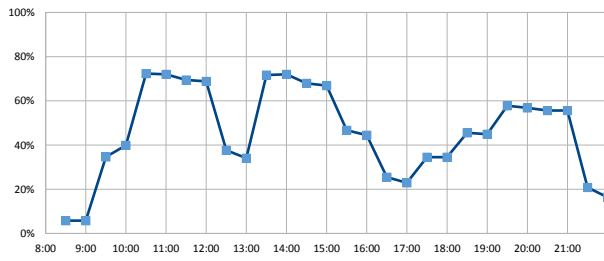

開館時間 (8:00、9:00) ~ (22:00、23:00) ※日によって、部屋ごとに開館時間にばらつき

年間開館日数	312日
平日開館日数	211日
休日開館日数	101日
年間休館日数	53日

	年間開館時間	年間利用時間			
サブアリーナ	4107時間00分	4107時間00分	稼働率 (部屋別)	稼働率 (全体) 58%	
メインアリーナ	4109時間00分	4109時間00分			82%
剣道場	4078時間00分	4078時間00分			81%
柔道場	4078時間00分	4078時間00分			50%
多目的室	4060時間00分	4060時間00分			39%
				40%	

部屋ごとの稼働率（年間平均・時間帯別）【折れ線グラフ】

サブアリーナ

メインアリーナ

剣道場

柔道場

多目的室

【総合運動公園（たつのこフィールド）】

開館時間 (6:00~9:30)~21:00 ※日によって、開館時間にばらつき

年間開館日数	309日
平日開館日数	208日
休日開館日数	101日
年間休館日数	56日

	年間開館時間	年間利用時間	稼働率 (部屋別)	稼働率 (全体)	
フィールド	3773時間00分	2226時間00分	59%	59%	59%

部屋ごとの稼働率（年間平均・時間帯別）【折れ線グラフ】

フィールド

【総合運動公園（たつのコスタジアム）】

開館時間 (6:00~8:00)~(14:00~21:00) ※日によって、部屋ごとに開館時間にばらつき