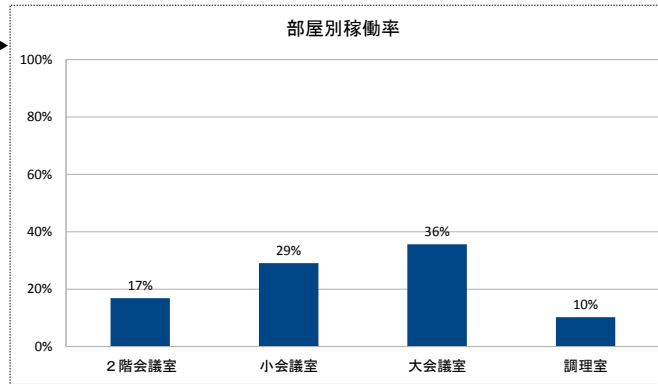

【地域福祉会館】

開館時間 8:30~17:15、17:30、20:00、21:00（日によって、部屋ごとに閉館時間にばらつき）

年間開館日数	244日
平日開館日数	244日
休日開館日数	0日
年間休館日数	121日

	年間開館時間	年間利用時間	稼働率		23%	
2階会議室	2137時間30分	359時間30分	稼働率 (部屋別)	17%		稼働率 (全体)
小会議室	2270時間15分	659時間00分		29%		
大会議室	2174時間15分	774時間00分		36%		
調理室	2135時間15分	218時間30分		10%		

部屋ごとの稼働率（年間平均・時間帯別）【折れ線グラフ】

大会議室

小会議室

2階会議室

調理室

【ふるさとふれあい公園】

開館時間 9:00~17:00 (5月~9月) ~18:00 (10月~4月)

年間開館日数	304日
平日開館日数	201日
休日開館日数	103日
年間休館日数	61日

	年間開館時間	年間利用時間	稼働率 (部屋別)	稼働率 (全体)	49%
工作室	2562時間00分	1790時間30分	70%	28%	
和室		715時間00分			

部屋ごとの稼働率（年間平均・時間帯別）【折れ線グラフ】

【元気サロン松葉館】

開館時間 9:00~16:00

年間開館日数	244日
平日開館日数	244日
休日開館日数	0日
年間休館日数	121日

	年間開館時間	年間利用時間	稼働率 (部屋別)	稼働率 (全体)	52%	
娯楽ルーム	1708時間00分	1321時間30分				77%
談話ルーム		1287時間00分				75%
調理ルーム		33時間30分	2%			