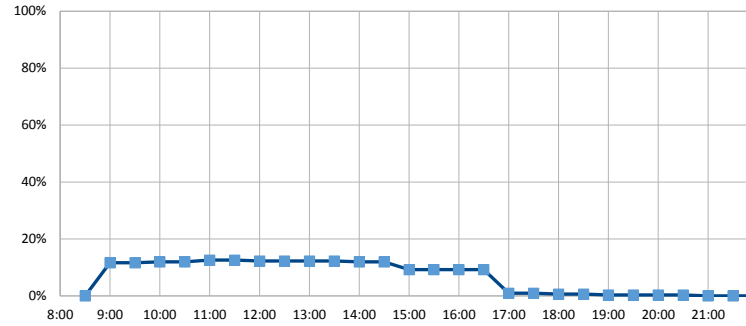

【農業公園豊作村】

開館時間 9:00~21:00

年間開館日数	308日
平日開館日数	205日
休日開館日数	103日
年間休館日数	57日

	年間開館時間	年間利用時間	稼働率 (部屋別)	稼働率 (全体)	稼働率 (全体)
研修室・会議室	3696時間00分	651時間30分	18%	7%	13%
調理実習室		274時間00分			

部屋ごとの稼働率（年間平均・時間帯別）【折れ線グラフ】

調理実習室