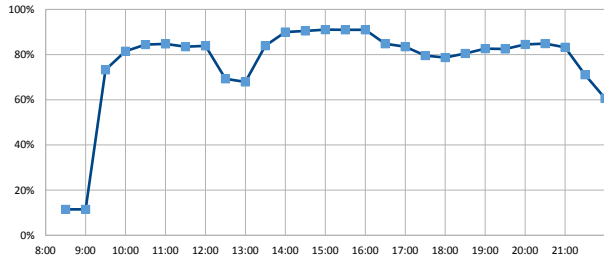

開館時間 9:00~17:00

年間開館日数	308日
平日開館日数	205日
休日開館日数	103日
年間休館日数	57日

	年間開館時間	年間利用時間	稼働率 (部屋別)	稼働率 (全体)	
多目的室	2464時間00分	710時間30分	29%	37%	稼働率 (全体)
体験学習室		1106時間30分	45%		

部屋ごとの稼働率（年間平均・時間帯別）【折れ線グラフ】

多目的室

体験学習室

【総合運動公園（たつのこアリーナ）】

開館時間 (8:00、9:00) ~ (22:00、23:00) ※日によって、部屋ごとに開館時間にばらつき

年間開館日数	312日
平日開館日数	211日
休日開館日数	101日
年間休館日数	53日

	年間開館時間	年間利用時間			
サブアリーナ	4107時間00分	4107時間00分	稼働率 (部屋別)	稼働率 (全体) 58%	
メインアリーナ	4109時間00分	4109時間00分			82%
剣道場	4078時間00分	4078時間00分			81%
柔道場	4078時間00分	4078時間00分			50%
多目的室	4060時間00分	4060時間00分			39%
				40%	

部屋ごとの稼働率（年間平均・時間帯別）【折れ線グラフ】

サブアリーナ

メインアリーナ

剣道場

柔道場

多目的室

【総合運動公園（たつのこフィールド）】

開館時間 (6:00~9:30)~21:00 ※日によって、開館時間にばらつき