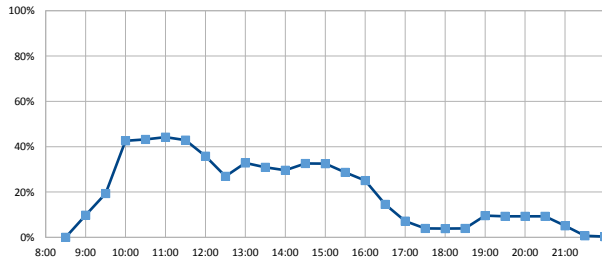

部屋ごとの稼働率（年間平均・時間帯別）【折れ線グラフ】

教養娯楽室 A

教養娯楽室 B

【市民活動センター】

開館時間 9:00~22:00

年間開館日数	307日
平日開館日数	205日
休日開館日数	102日
年間休館日数	58日

	年間開館時間	年間利用時間	稼働率 (部屋別)	稼働率 (全体)
PC室	3991時間00分	637時間30分	16%	19%
工作室		246時間00分	6%	
小会議室		850時間30分	21%	
多目的室		769時間30分	19%	
大会議室		1271時間00分	32%	
和室		875時間00分	22%	

部屋別稼働率

部屋ごとの稼働率（年間平均・時間帯別）【折れ線グラフ】

PC室

工作室

小会議室

多目的室

大会議室

和室

【市街地活カセンター まいん】

開館時間 10:00~19:00 (4月~10月) ~17:00 (11月~3月)

年間開館日数	308日
平日開館日数	205日
休日開館日数	103日
年間休館日数	57日

	年間開館時間	年間利用時間	稼働率 (部屋別)	稼働率 (全体)	稼働率 (全体)
会議室	2522時間00分	681時間00分		28%	28%

部屋ごとの稼働率（年間平均・時間帯別）【折れ線グラフ】