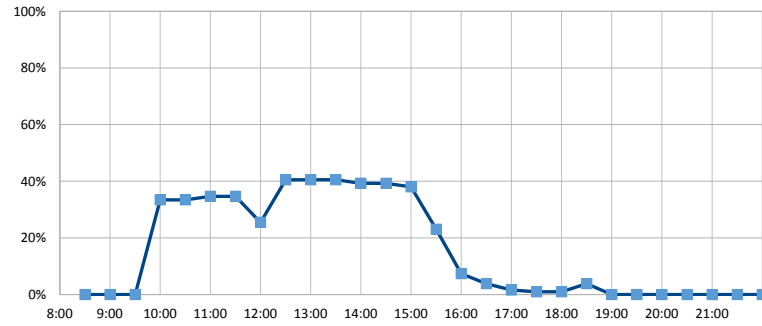

【市街地活カセンター まいん】

開館時間 10:00~19:00 (4月~10月) ~17:00 (11月~3月)

年間開館日数	308日
平日開館日数	205日
休日開館日数	103日
年間休館日数	57日

	年間開館時間	年間利用時間	稼働率 (部屋別)	稼働率 (全体)	稼働率 (全体)
会議室	2522時間00分	681時間00分		28%	28%

部屋ごとの稼働率（年間平均・時間帯別）【折れ線グラフ】

会議室