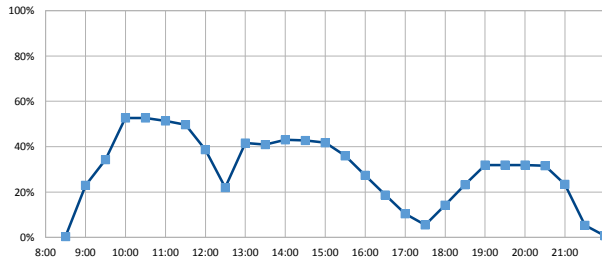

部屋ごとの稼働率（年間平均・時間帯別）【折れ線グラフ】

教養娯楽室 A

教養娯楽室 B

【市民活動センター】

開館時間 9:00~22:00

年間開館日数	307日
平日開館日数	205日
休日開館日数	102日
年間休館日数	58日

	年間開館時間	年間利用時間	稼働率 (部屋別)	稼働率 (全体)
PC室	3991時間00分	637時間30分	16%	19%
工作室		246時間00分	6%	
小会議室		850時間30分	21%	
多目的室		769時間30分	19%	
大会議室		1271時間00分	32%	
和室		875時間00分	22%	

部屋別稼働率

部屋ごとの稼働率（年間平均・時間帯別）【折れ線グラフ】

PC室

工作室

小会議室

多目的室

大会議室

和室

【市街地活カセンター まいん】

開館時間 10:00~19:00 (4月~10月) ~17:00 (11月~3月)

年間開館日数	308日
平日開館日数	205日
休日開館日数	103日
年間休館日数	57日

	年間開館時間	年間利用時間	稼働率 (部屋別)	稼働率 (全体)	稼働率 (全体)
会議室	2522時間00分	681時間00分		28%	28%

部屋ごとの稼働率（年間平均・時間帯別）【折れ線グラフ】