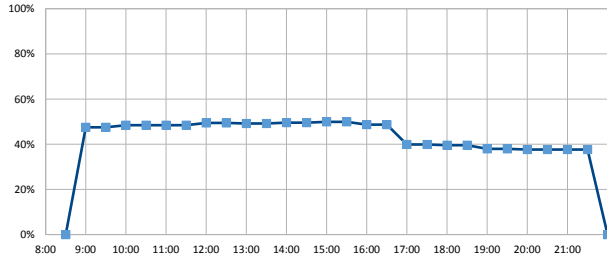

調理実習室

【文化会館】

開館時間 9:00~22:00

年間開館日数	308日
平日開館日数	205日
休日開館日数	103日
年間休館日数	57日

	年間開館時間	年間利用時間	稼働率 (部屋別)	稼働率 (全体)	
1号和室	4004時間00分	1816時間00分	45%	50%	
2号和室		1703時間00分	42%		
リハーサル室		1461時間00分	36%		
小ホール		2553時間00分	63%		
小会議室		2308時間00分	57%		
大ホール		2126時間00分	53%		

部屋ごとの稼働率（年間平均・時間帯別）【折れ線グラフ】

1号和室

2号和室

リハーサル室

小ホール

小会議室

大ホール

【歴史民俗資料館】