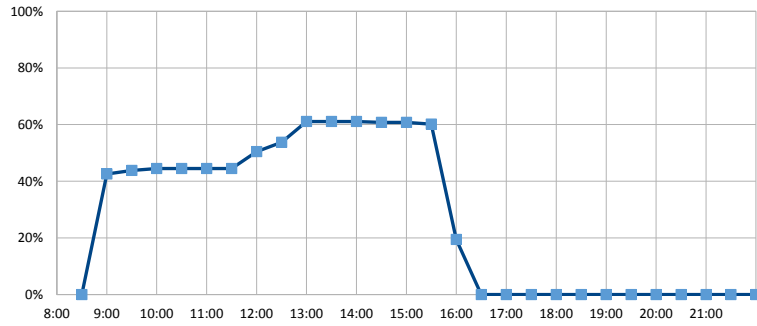

	年間開館時間	年間利用時間	稼働率 (部屋別)	稼働率 (全体)	49%
工作室	2562時間00分	1790時間30分	70%	28%	
和室		715時間00分			

部屋ごとの稼働率（年間平均・時間帯別）【折れ線グラフ】

【元気サロン松葉館】

開館時間 9:00~16:00

年間開館日数	244日
平日開館日数	244日
休日開館日数	0日
年間休館日数	121日

	年間開館時間	年間利用時間	稼働率 (部屋別)	稼働率 (全体)	52%	
娯楽ルーム	1708時間00分	1321時間30分				77%
談話ルーム		1287時間00分				75%
調理ルーム		33時間30分	2%			

部屋ごとの稼働率（年間平均・時間帯別）【折れ線グラフ】

娯楽ルーム

談話ルーム

調理ルーム

【総合福祉センター】

開館時間 9:00~16:30

年間開館日数	307日
平日開館日数	256日
休日開館日数	51日
年間休館日数	58日

	年間開館時間	年間利用時間	稼働率 (部屋別)	稼働率 (全体)	稼働率 (全体)
教養娯楽室 A	2302時間30分	1142時間00分	稼働率 (部屋別)	50%	37%
教養娯楽室 B		551時間30分		24%	

部屋ごとの稼働率（年間平均・時間帯別）【折れ線グラフ】

教養娯楽室 A

教養娯楽室 B

【市民活動センター】

開館時間 9:00~22:00

年間開館日数	307日
平日開館日数	205日
休日開館日数	102日
年間休館日数	58日

	年間開館時間	年間利用時間	稼働率 (部屋別)	稼働率 (全体)
PC室	3991時間00分	637時間30分	16%	19%
工作室		246時間00分	6%	
小会議室		850時間30分	21%	
多目的室		769時間30分	19%	
大会議室		1271時間00分	32%	
和室		875時間00分	22%	