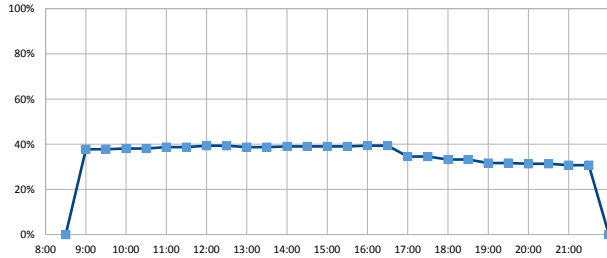

部屋ごとの稼働率（年間平均・時間帯別）【折れ線グラフ】

1号和室

2号和室

リハーサル室

小ホール

小会議室

大ホール

【歴史民俗資料館】

開館時間 9:00~17:00

年間開館日数	308日
平日開館日数	205日
休日開館日数	103日
年間休館日数	57日

	年間開館時間	年間利用時間	稼働率 (部屋別)	稼働率 (全体)	
多目的室	2464時間00分	710時間30分	29%	37%	稼働率 (全体)
体験学習室		1106時間30分	45%		

部屋ごとの稼働率（年間平均・時間帯別）【折れ線グラフ】

多目的室

体験学習室

【総合運動公園（たつのこアリーナ）】