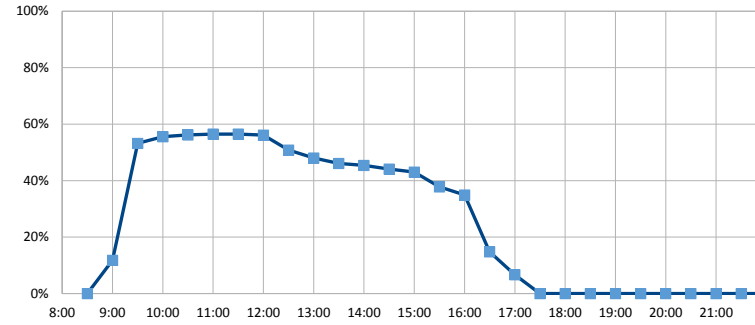

部屋ごとの稼働率（年間平均・時間帯別）【折れ線グラフ】

1号和室

2号和室

リハーサル室

小ホール

小会議室

大ホール

【歴史民俗資料館】

開館時間 9:00~17:00

年間開館日数	308日
平日開館日数	205日
休日開館日数	103日
年間休館日数	57日

	年間開館時間	年間利用時間	稼働率 (部屋別)	稼働率 (全体)	
多目的室	2464時間00分	710時間30分	29%	37%	稼働率 (全体)
体験学習室		1106時間30分	45%		

部屋ごとの稼働率（年間平均・時間帯別）【折れ線グラフ】

多目的室

体験学習室

【総合運動公園（たつのこアリーナ）】

開館時間 (8:00、9:00) ~ (22:00、23:00) ※日によって、部屋ごとに開館時間にばらつき

年間開館日数	312日
平日開館日数	211日
休日開館日数	101日
年間休館日数	53日

	年間開館時間	年間利用時間			
サブアリーナ	4107時間00分	4107時間00分	稼働率 (部屋別)	稼働率 (全体) 58%	
メインアリーナ	4109時間00分	4109時間00分			82%
剣道場	4078時間00分	4078時間00分			81%
柔道場	4078時間00分	4078時間00分			50%
多目的室	4060時間00分	4060時間00分			39%
				40%	

部屋ごとの稼働率（年間平均・時間帯別）【折れ線グラフ】

サブアリーナ

メインアリーナ

剣道場

柔道場

多目的室

【総合運動公園（たつのこフィールド）】

開館時間 (6:00~9:30)~21:00 ※日によって、開館時間にばらつき