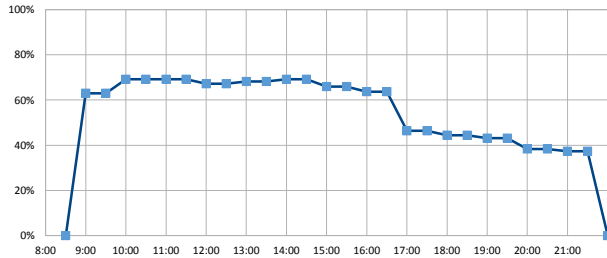

部屋ごとの稼働率（年間平均・時間帯別）【折れ線グラフ】

1号和室

2号和室

リハーサル室

小ホール

小会議室

大ホール

【歴史民俗資料館】

開館時間 9:00~17:00

年間開館日数	308日
平日開館日数	205日
休日開館日数	103日
年間休館日数	57日

	年間開館時間	年間利用時間	稼働率 (部屋別)	稼働率 (全体)	
多目的室	2464時間00分	710時間30分	29%	37%	稼働率 (全体)
体験学習室		1106時間30分	45%		

部屋ごとの稼働率（年間平均・時間帯別）【折れ線グラフ】

多目的室

体験学習室

【総合運動公園（たつのこアリーナ）】