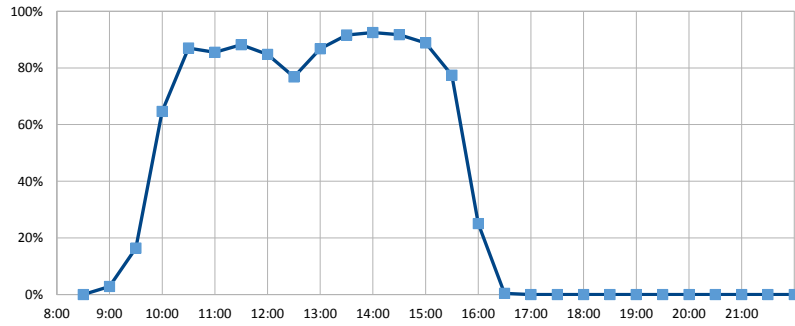

	年間開館時間	年間利用時間	稼働率 (部屋別)	稼働率 (全体)	49%
工作室	2562時間00分	1790時間30分	70%	28%	
和室		715時間00分			

部屋ごとの稼働率（年間平均・時間帯別）【折れ線グラフ】

【元気サロン松葉館】

開館時間 9:00~16:00

年間開館日数	244日
平日開館日数	244日
休日開館日数	0日
年間休館日数	121日

	年間開館時間	年間利用時間	稼働率 (部屋別)	稼働率 (全体)	52%	
娯楽ルーム	1708時間00分	1321時間30分				77%
談話ルーム		1287時間00分				75%
調理ルーム		33時間30分	2%			

部屋ごとの稼働率（年間平均・時間帯別）【折れ線グラフ】

娯楽ルーム

談話ルーム

調理ルーム

【総合福祉センター】

開館時間 9:00~16:30

年間開館日数	307日
平日開館日数	256日
休日開館日数	51日
年間休館日数	58日

	年間開館時間	年間利用時間	稼働率 (部屋別)	稼働率 (全体)	稼働率 (全体)
教養娯楽室 A	2302時間30分	1142時間00分	稼働率 (部屋別)	50%	37%
教養娯楽室 B		551時間30分		24%	