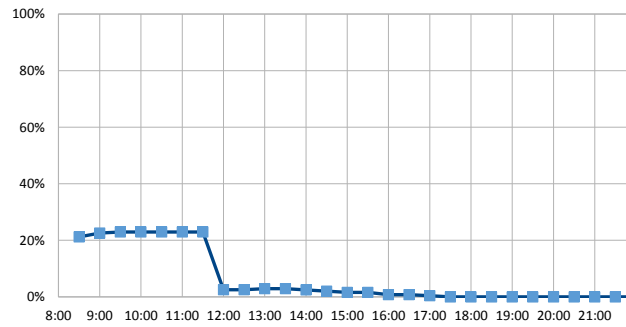

部屋ごとの稼働率（年間平均・時間帯別）【折れ線グラフ】

大会議室

小会議室

2階会議室

調理室

【ふるさとふれあい公園】

開館時間 9:00~17:00 (5月~9月) ~18:00 (10月~4月)

年間開館日数	304日
平日開館日数	201日
休日開館日数	103日
年間休館日数	61日

	年間開館時間	年間利用時間	稼働率 (部屋別)	稼働率 (全体)	49%
工作室	2562時間00分	1790時間30分	70%	28%	
和室		715時間00分			

部屋ごとの稼働率（年間平均・時間帯別）【折れ線グラフ】

【元気サロン松葉館】

開館時間 9:00~16:00

年間開館日数	244日
平日開館日数	244日
休日開館日数	0日
年間休館日数	121日

	年間開館時間	年間利用時間	稼働率 (部屋別)	稼働率 (全体)	52%	
娯楽ルーム	1708時間00分	1321時間30分				77%
談話ルーム		1287時間00分				75%
調理ルーム		33時間30分	2%			

部屋ごとの稼働率（年間平均・時間帯別）【折れ線グラフ】

娯楽ルーム

談話ルーム

調理ルーム

【総合福祉センター】

開館時間 9:00~16:30

年間開館日数	307日
平日開館日数	256日
休日開館日数	51日
年間休館日数	58日

	年間開館時間	年間利用時間	稼働率 (部屋別)	稼働率 (全体)	稼働率 (全体)
教養娯楽室 A	2302時間30分	1142時間00分	稼働率 (部屋別)	50%	37%
教養娯楽室 B		551時間30分		24%	