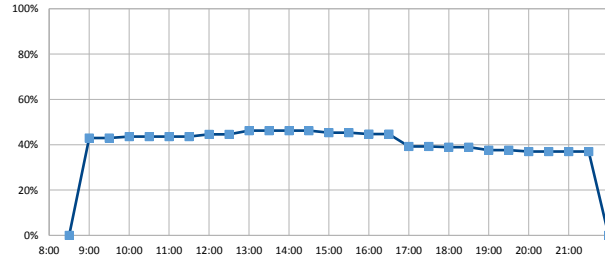

調理実習室

【文化会館】

開館時間 9:00~22:00

年間開館日数	308日
平日開館日数	205日
休日開館日数	103日
年間休館日数	57日

	年間開館時間	年間利用時間	稼働率 (部屋別)	稼働率 (全体)	
1号和室	4004時間00分	1816時間00分	45%	50%	
2号和室		1703時間00分	42%		
リハーサル室		1461時間00分	36%		
小ホール		2553時間00分	63%		
小会議室		2308時間00分	57%		
大ホール		2126時間00分	53%		

部屋ごとの稼働率（年間平均・時間帯別）【折れ線グラフ】

1号和室

2号和室

リハーサル室

小ホール

小会議室

大ホール

【歴史民俗資料館】