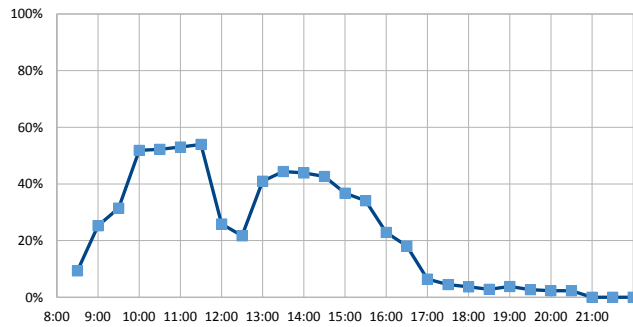

【地域福祉会館】

開館時間 8:30~17:15、17:30、20:00、21:00（日によって、部屋ごとに閉館時間にばらつき）

年間開館日数	244日
平日開館日数	244日
休日開館日数	0日
年間休館日数	121日

	年間開館時間	年間利用時間	稼働率		23%	
2階会議室	2137時間30分	359時間30分	稼働率 (部屋別)	17%		稼働率 (全体)
小会議室	2270時間15分	659時間00分		29%		
大会議室	2174時間15分	774時間00分		36%		
調理室	2135時間15分	218時間30分		10%		

部屋ごとの稼働率（年間平均・時間帯別）【折れ線グラフ】

大会議室

小会議室

2階会議室

調理室

【ふるさとふれあい公園】

開館時間 9:00~17:00 (5月~9月) ~18:00 (10月~4月)

年間開館日数	304日
平日開館日数	201日
休日開館日数	103日
年間休館日数	61日

	年間開館時間	年間利用時間	稼働率 (部屋別)	稼働率 (全体)	49%
工作室	2562時間00分	1790時間30分	70%	28%	
和室		715時間00分			

部屋ごとの稼働率（年間平均・時間帯別）【折れ線グラフ】

【元気サロン松葉館】

開館時間 9:00~16:00

年間開館日数	244日
平日開館日数	244日
休日開館日数	0日
年間休館日数	121日

	年間開館時間	年間利用時間	稼働率 (部屋別)	稼働率 (全体)	52%	
娯楽ルーム	1708時間00分	1321時間30分				77%
談話ルーム		1287時間00分				75%
調理ルーム		33時間30分	2%			