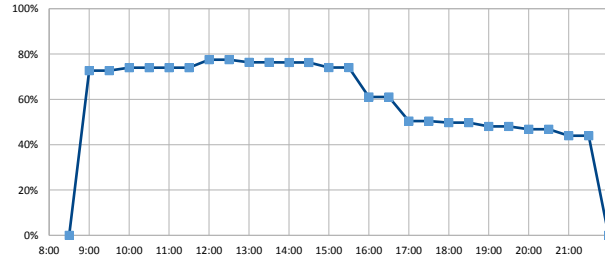

部屋ごとの稼働率（年間平均・時間帯別）【折れ線グラフ】

1号和室

2号和室

リハーサル室

小ホール

小会議室

大ホール

【歴史民俗資料館】

開館時間 9:00~17:00

年間開館日数	308日
平日開館日数	205日
休日開館日数	103日
年間休館日数	57日

	年間開館時間	年間利用時間	稼働率 (部屋別)	稼働率 (全体)	
多目的室	2464時間00分	710時間30分	29%	37%	稼働率 (全体)
体験学習室		1106時間30分	45%		

部屋ごとの稼働率（年間平均・時間帯別）【折れ線グラフ】

多目的室

体験学習室

【総合運動公園（たつのこアリーナ）】