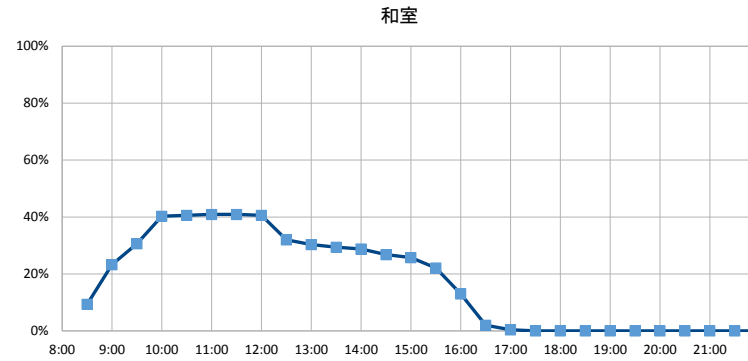

【地域福祉会館】

開館時間 8:30~17:15、17:30、20:00、21:00（日によって、部屋ごとに閉館時間にばらつき）

年間開館日数	244日
平日開館日数	244日
休日開館日数	0日
年間休館日数	121日

	年間開館時間	年間利用時間	稼働率		23%	
2階会議室	2137時間30分	359時間30分	稼働率 (部屋別)	17%		稼働率 (全体)
小会議室	2270時間15分	659時間00分		29%		
大会議室	2174時間15分	774時間00分		36%		
調理室	2135時間15分	218時間30分		10%		

部屋ごとの稼働率（年間平均・時間帯別）【折れ線グラフ】

大会議室

小会議室

2階会議室

調理室

【ふるさとふれあい公園】

開館時間 9:00~17:00 (5月~9月) ~18:00 (10月~4月)

年間開館日数	304日
平日開館日数	201日
休日開館日数	103日
年間休館日数	61日

	年間開館時間	年間利用時間	稼働率 (部屋別)	稼働率 (全体)	49%
工作室	2562時間00分	1790時間30分	70%	28%	
和室		715時間00分			

部屋ごとの稼働率（年間平均・時間帯別）【折れ線グラフ】

【元気サロン松葉館】

開館時間 9:00~16:00

年間開館日数	244日
平日開館日数	244日
休日開館日数	0日
年間休館日数	121日

	年間開館時間	年間利用時間	稼働率 (部屋別)	稼働率 (全体)	52%	
娯楽ルーム	1708時間00分	1321時間30分				77%
談話ルーム		1287時間00分				75%
調理ルーム		33時間30分	2%			

部屋ごとの稼働率（年間平均・時間帯別）【折れ線グラフ】

娯楽ルーム

談話ルーム

調理ルーム

【総合福祉センター】

開館時間 9:00~16:30

年間開館日数	307日
平日開館日数	256日
休日開館日数	51日
年間休館日数	58日

	年間開館時間	年間利用時間	稼働率 (部屋別)	稼働率 (全体)	稼働率 (全体)
教養娯楽室 A	2302時間30分	1142時間00分	稼働率 (部屋別)	50%	37%
教養娯楽室 B		551時間30分		24%	