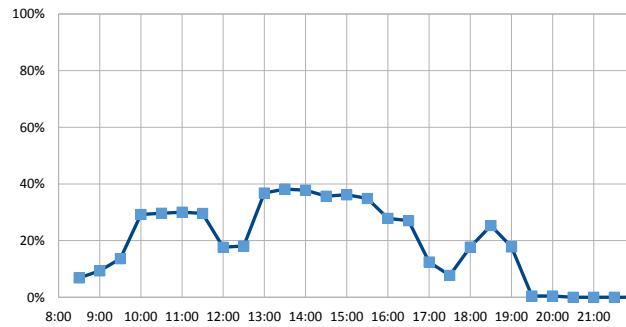

【地域福祉会館】

開館時間 8:30~17:15、17:30、20:00、21:00（日によって、部屋ごとに閉館時間にばらつき）

年間開館日数	244日
平日開館日数	244日
休日開館日数	0日
年間休館日数	121日

	年間開館時間	年間利用時間	稼働率		23%	
2階会議室	2137時間30分	359時間30分	稼働率 (部屋別)	17%		稼働率 (全体)
小会議室	2270時間15分	659時間00分		29%		
大会議室	2174時間15分	774時間00分		36%		
調理室	2135時間15分	218時間30分		10%		

部屋ごとの稼働率（年間平均・時間帯別）【折れ線グラフ】

大会議室

小会議室

2階会議室

調理室

【ふるさとふれあい公園】

開館時間 9:00~17:00 (5月~9月) ~18:00 (10月~4月)

年間開館日数	304日
平日開館日数	201日
休日開館日数	103日
年間休館日数	61日

	年間開館時間	年間利用時間	稼働率 (部屋別)	稼働率 (全体)	49%
工作室	2562時間00分	1790時間30分	70%	28%	
和室		715時間00分			

部屋ごとの稼働率（年間平均・時間帯別）【折れ線グラフ】

【元気サロン松葉館】

開館時間 9:00~16:00

年間開館日数	244日
平日開館日数	244日
休日開館日数	0日
年間休館日数	121日

	年間開館時間	年間利用時間	稼働率 (部屋別)	稼働率 (全体)	52%	
娯楽ルーム	1708時間00分	1321時間30分				77%
談話ルーム		1287時間00分				75%
調理ルーム		33時間30分	2%			