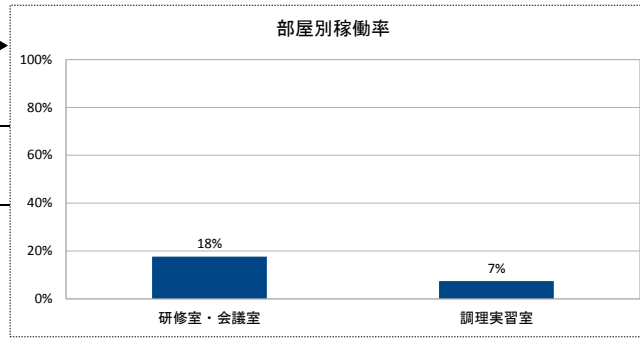

【市街地活カセンター まいん】

開館時間 10:00~19:00 (4月~10月) ~17:00 (11月~3月)

年間開館日数	308日
平日開館日数	205日
休日開館日数	103日
年間休館日数	57日

	年間開館時間	年間利用時間	稼働率 (部屋別)	稼働率 (全体)	稼働率 (全体)
会議室	2522時間00分	681時間00分		28%	28%

部屋ごとの稼働率（年間平均・時間帯別）【折れ線グラフ】

会議室

【農業公園豊作村】

開館時間 9:00~21:00

年間開館日数	308日
平日開館日数	205日
休日開館日数	103日
年間休館日数	57日

	年間開館時間	年間利用時間	稼働率 (部屋別)	稼働率 (全体)	稼働率 (全体)
研修室・会議室	3696時間00分	651時間30分	18%	7%	13%
調理実習室		274時間00分			

部屋ごとの稼働率（年間平均・時間帯別）【折れ線グラフ】

研修・会議室

調理実習室

【文化会館】

開館時間 9:00~22:00

年間開館日数	308日
平日開館日数	205日
休日開館日数	103日
年間休館日数	57日

	年間開館時間	年間利用時間	稼働率 (部屋別)	稼働率 (全体)	
1号和室	4004時間00分	1816時間00分	45%	50%	
2号和室		1703時間00分	42%		
リハーサル室		1461時間00分	36%		
小ホール		2553時間00分	63%		
小会議室		2308時間00分	57%		
大ホール		2126時間00分	53%		