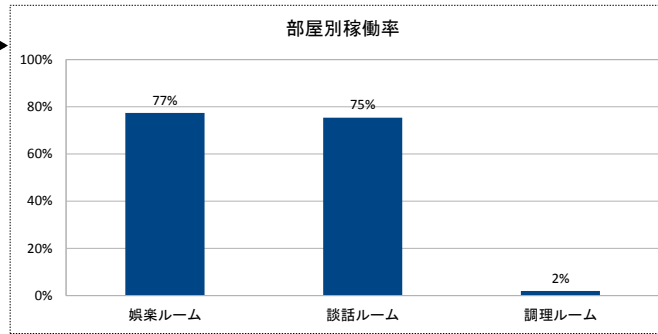

部屋ごとの稼働率（年間平均・時間帯別）【折れ線グラフ】

大会議室

小会議室

2階会議室

調理室

【ふるさとふれあい公園】

開館時間 9:00~17:00 (5月~9月) ~18:00 (10月~4月)

年間開館日数	304日
平日開館日数	201日
休日開館日数	103日
年間休館日数	61日

	年間開館時間	年間利用時間	稼働率 (部屋別)	稼働率 (全体)	49%
工作室	2562時間00分	1790時間30分	70%	28%	
和室		715時間00分			

部屋ごとの稼働率（年間平均・時間帯別）【折れ線グラフ】

【元気サロン松葉館】

開館時間 9:00~16:00

年間開館日数	244日
平日開館日数	244日
休日開館日数	0日
年間休館日数	121日

	年間開館時間	年間利用時間	稼働率 (部屋別)	稼働率 (全体)	52%	
娯楽ルーム	1708時間00分	1321時間30分				77%
談話ルーム		1287時間00分				75%
調理ルーム		33時間30分	2%			

部屋ごとの稼働率（年間平均・時間帯別）【折れ線グラフ】

娯楽ルーム

談話ルーム

調理ルーム

【総合福祉センター】

開館時間 9:00~16:30

年間開館日数	307日
平日開館日数	256日
休日開館日数	51日
年間休館日数	58日

	年間開館時間	年間利用時間	稼働率 (部屋別)	稼働率 (全体)	稼働率 (全体)
教養娯楽室 A	2302時間30分	1142時間00分	稼働率 (部屋別)	50%	37%
教養娯楽室 B		551時間30分		24%	

部屋ごとの稼働率（年間平均・時間帯別）【折れ線グラフ】

教養娯楽室 A

教養娯楽室 B

【市民活動センター】

開館時間 9:00~22:00

年間開館日数	307日
平日開館日数	205日
休日開館日数	102日
年間休館日数	58日

	年間開館時間	年間利用時間	稼働率 (部屋別)	稼働率 (全体)
PC室	3991時間00分	637時間30分	16%	19%
工作室		246時間00分	6%	
小会議室		850時間30分	21%	
多目的室		769時間30分	19%	
大会議室		1271時間00分	32%	
和室		875時間00分	22%	