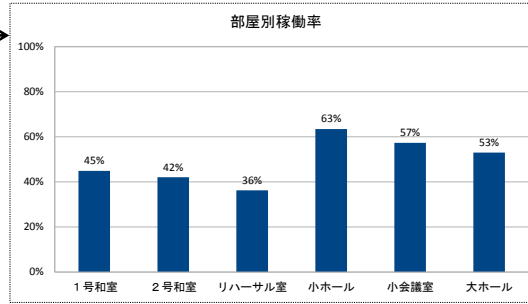

【市街地活カセンター まいん】

開館時間 10:00~19:00 (4月~10月) ~17:00 (11月~3月)

年間開館日数	308日
平日開館日数	205日
休日開館日数	103日
年間休館日数	57日

	年間開館時間	年間利用時間	稼働率 (部屋別)	稼働率 (全体)	稼働率 (全体)
会議室	2522時間00分	681時間00分		28%	28%

部屋ごとの稼働率（年間平均・時間帯別）【折れ線グラフ】

調理実習室

【文化会館】

開館時間 9:00~22:00

年間開館日数	308日
平日開館日数	205日
休日開館日数	103日
年間休館日数	57日

	年間開館時間	年間利用時間	稼働率 (部屋別)	稼働率 (全体)	
1号和室	4004時間00分	1816時間00分	45%	50%	
2号和室		1703時間00分	42%		
リハーサル室		1461時間00分	36%		
小ホール		2553時間00分	63%		
小会議室		2308時間00分	57%		
大ホール		2126時間00分	53%		

部屋ごとの稼働率（年間平均・時間帯別）【折れ線グラフ】

1号和室

2号和室

リハーサル室

小ホール

小会議室

大ホール

【歴史民俗資料館】

開館時間 9:00~17:00

年間開館日数	308日
平日開館日数	205日
休日開館日数	103日
年間休館日数	57日

	年間開館時間	年間利用時間	稼働率 (部屋別)	稼働率 (全体)	
多目的室	2464時間00分	710時間30分	29%	37%	稼働率 (全体)
体験学習室		1106時間30分	45%		

部屋ごとの稼働率（年間平均・時間帯別）【折れ線グラフ】

多目的室

体験学習室

【総合運動公園（たつのこアリーナ）】