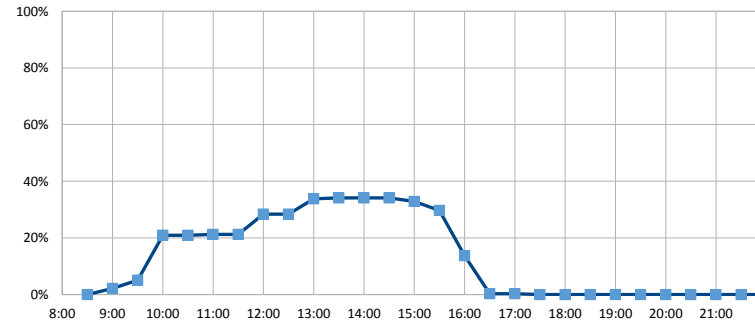

	年間開館時間	年間利用時間	稼働率 (部屋別)	稼働率 (全体)	49%
工作室	2562時間00分	1790時間30分	70%	28%	
和室		715時間00分			

部屋ごとの稼働率（年間平均・時間帯別）【折れ線グラフ】

【元気サロン松葉館】

開館時間 9:00~16:00

年間開館日数	244日
平日開館日数	244日
休日開館日数	0日
年間休館日数	121日

	年間開館時間	年間利用時間	稼働率 (部屋別)	稼働率 (全体)	52%	
娯楽ルーム	1708時間00分	1321時間30分				77%
談話ルーム		1287時間00分				75%
調理ルーム		33時間30分	2%			

部屋ごとの稼働率（年間平均・時間帯別）【折れ線グラフ】

娯楽ルーム

談話ルーム

調理ルーム

【総合福祉センター】

開館時間 9:00~16:30

年間開館日数	307日
平日開館日数	256日
休日開館日数	51日
年間休館日数	58日

	年間開館時間	年間利用時間	稼働率 (部屋別)	稼働率 (全体)	稼働率 (全体)
教養娯楽室 A	2302時間30分	1142時間00分	稼働率 (部屋別)	50%	37%
教養娯楽室 B		551時間30分		24%	

部屋ごとの稼働率（年間平均・時間帯別）【折れ線グラフ】

教養娯楽室 A

教養娯楽室 B

【市民活動センター】

開館時間 9:00~22:00

年間開館日数	307日
平日開館日数	205日
休日開館日数	102日
年間休館日数	58日

	年間開館時間	年間利用時間	稼働率 (部屋別)	稼働率 (全体)
PC室	3991時間00分	637時間30分	16%	19%
工作室		246時間00分	6%	
小会議室		850時間30分	21%	
多目的室		769時間30分	19%	
大会議室		1271時間00分	32%	
和室		875時間00分	22%	