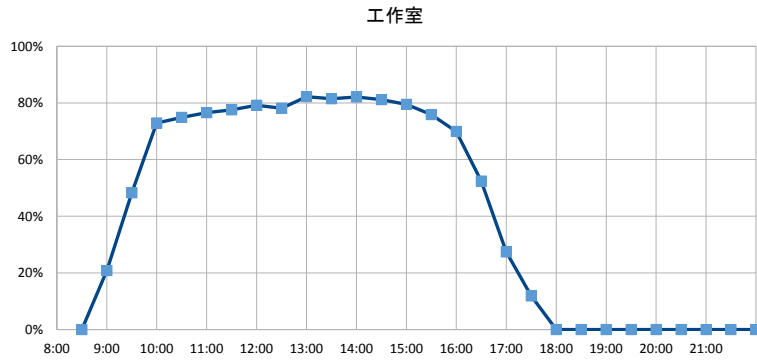

【地域福祉会館】

開館時間 8:30~17:15、17:30、20:00、21:00（日によって、部屋ごとに閉館時間にばらつき）

年間開館日数	244日
平日開館日数	244日
休日開館日数	0日
年間休館日数	121日

	年間開館時間	年間利用時間	稼働率		23%	
2階会議室	2137時間30分	359時間30分	稼働率 (部屋別)	17%		稼働率 (全体)
小会議室	2270時間15分	659時間00分		29%		
大会議室	2174時間15分	774時間00分		36%		
調理室	2135時間15分	218時間30分		10%		

部屋ごとの稼働率（年間平均・時間帯別）【折れ線グラフ】

大会議室

小会議室

2階会議室

調理室

【ふるさとふれあい公園】

開館時間 9:00~17:00 (5月~9月) ~18:00 (10月~4月)

年間開館日数	304日
平日開館日数	201日
休日開館日数	103日
年間休館日数	61日

	年間開館時間	年間利用時間	稼働率 (部屋別)	稼働率 (全体)	49%
工作室	2562時間00分	1790時間30分	70%	28%	
和室		715時間00分			

部屋ごとの稼働率（年間平均・時間帯別）【折れ線グラフ】

【元気サロン松葉館】

開館時間 9:00~16:00

年間開館日数	244日
平日開館日数	244日
休日開館日数	0日
年間休館日数	121日

	年間開館時間	年間利用時間	稼働率 (部屋別)	稼働率 (全体)	52%	
娯楽ルーム	1708時間00分	1321時間30分				77%
談話ルーム		1287時間00分				75%
調理ルーム		33時間30分	2%			

部屋ごとの稼働率（年間平均・時間帯別）【折れ線グラフ】

娯楽ルーム

談話ルーム

調理ルーム

【総合福祉センター】

開館時間 9:00~16:30

年間開館日数	307日
平日開館日数	256日
休日開館日数	51日
年間休館日数	58日

	年間開館時間	年間利用時間	稼働率 (部屋別)	稼働率 (全体)	稼働率 (全体)
教養娯楽室 A	2302時間30分	1142時間00分	稼働率 (部屋別)	50%	37%
教養娯楽室 B		551時間30分		24%	