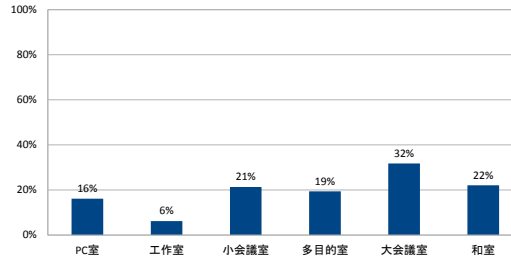

部屋ごとの稼働率（年間平均・時間帯別）【折れ線グラフ】

娯楽ルーム

談話ルーム

調理ルーム

【総合福祉センター】

開館時間 9:00~16:30

年間開館日数	307日
平日開館日数	256日
休日開館日数	51日
年間休館日数	58日

	年間開館時間	年間利用時間	稼働率 (部屋別)	稼働率 (全体)	稼働率 (全体)
教養娯楽室 A	2302時間30分	1142時間00分	稼働率 (部屋別)	50%	37%
教養娯楽室 B		551時間30分		24%	

部屋ごとの稼働率（年間平均・時間帯別）【折れ線グラフ】

教養娯楽室 A

教養娯楽室 B

【市民活動センター】

開館時間 9:00~22:00

年間開館日数	307日
平日開館日数	205日
休日開館日数	102日
年間休館日数	58日

	年間開館時間	年間利用時間	稼働率 (部屋別)	稼働率 (全体)
PC室	3991時間00分	637時間30分	16%	19%
工作室		246時間00分	6%	
小会議室		850時間30分	21%	
多目的室		769時間30分	19%	
大会議室		1271時間00分	32%	
和室		875時間00分	22%	

部屋別稼働率

部屋ごとの稼働率（年間平均・時間帯別）【折れ線グラフ】

PC室

工作室

小会議室

多目的室

大会議室

和室

【市街地活カセンター まいん】

開館時間 10:00~19:00 (4月~10月) ~17:00 (11月~3月)

年間開館日数	308日
平日開館日数	205日
休日開館日数	103日
年間休館日数	57日

	年間開館時間	年間利用時間	稼働率 (部屋別)	稼働率 (全体)	稼働率 (全体)
会議室	2522時間00分	681時間00分		28%	28%

部屋ごとの稼働率（年間平均・時間帯別）【折れ線グラフ】