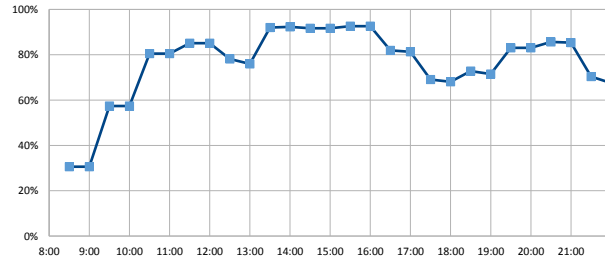

開館時間 9:00~17:00

年間開館日数	308日
平日開館日数	205日
休日開館日数	103日
年間休館日数	57日

	年間開館時間	年間利用時間	稼働率 (部屋別)	稼働率 (全体)	
多目的室	2464時間00分	710時間30分	29%	37%	稼働率 (全体)
体験学習室		1106時間30分	45%		

部屋ごとの稼働率（年間平均・時間帯別）【折れ線グラフ】

多目的室

体験学習室

【総合運動公園（たつのこアリーナ）】

開館時間 (8:00、9:00) ~ (22:00、23:00) ※日によって、部屋ごとに開館時間にばらつき

年間開館日数	312日
平日開館日数	211日
休日開館日数	101日
年間休館日数	53日

	年間開館時間	年間利用時間			
サブアリーナ	4107時間00分	4107時間00分	稼働率 (部屋別)	稼働率 (全体) 58%	
メインアリーナ	4109時間00分	4109時間00分			82%
剣道場	4078時間00分	4078時間00分			81%
柔道場	4078時間00分	4078時間00分			50%
多目的室	4060時間00分	4060時間00分			39%
				40%	

部屋ごとの稼働率（年間平均・時間帯別）【折れ線グラフ】

サブアリーナ

メインアリーナ

剣道場

柔道場

多目的室

【総合運動公園（たつのこフィールド）】

開館時間 (6:00~9:30)~21:00 ※日によって、開館時間にばらつき