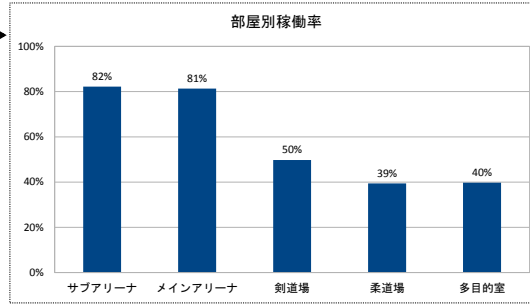

開館時間 9:00~17:00

年間開館日数	308日
平日開館日数	205日
休日開館日数	103日
年間休館日数	57日

	年間開館時間	年間利用時間	稼働率 (部屋別)	稼働率 (全体)	
多目的室	2464時間00分	710時間30分	29%	37%	稼働率 (全体)
体験学習室		1106時間30分	45%		

部屋ごとの稼働率（年間平均・時間帯別）【折れ線グラフ】

多目的室

体験学習室

【総合運動公園（たつのこアリーナ）】

開館時間 (8:00、9:00) ~ (22:00、23:00) ※日によって、部屋ごとに開館時間にばらつき

年間開館日数	312日
平日開館日数	211日
休日開館日数	101日
年間休館日数	53日

	年間開館時間	年間利用時間			
サブアリーナ	4107時間00分	4107時間00分	稼働率 (部屋別)	稼働率 (全体) 58%	
メインアリーナ	4109時間00分	4109時間00分			82%
剣道場	4078時間00分	4078時間00分			81%
柔道場	4078時間00分	4078時間00分			50%
多目的室	4060時間00分	4060時間00分			39%
				40%	

部屋ごとの稼働率（年間平均・時間帯別）【折れ線グラフ】

サブアリーナ

メインアリーナ

剣道場

柔道場

多目的室

【総合運動公園（たつのこフィールド）】

開館時間 (6:00~9:30)~21:00 ※日によって、開館時間にばらつき