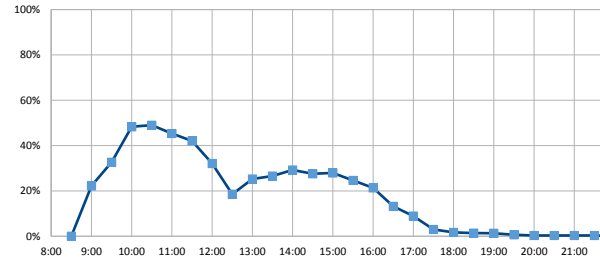

部屋ごとの稼働率（年間平均・時間帯別）【折れ線グラフ】

教養娯楽室 A

教養娯楽室 B

【市民活動センター】

開館時間 9:00~22:00

年間開館日数	307日
平日開館日数	205日
休日開館日数	102日
年間休館日数	58日

	年間開館時間	年間利用時間	稼働率 (部屋別)	稼働率 (全体)
PC室	3991時間00分	637時間30分	16%	19%
工作室		246時間00分	6%	
小会議室		850時間30分	21%	
多目的室		769時間30分	19%	
大会議室		1271時間00分	32%	
和室		875時間00分	22%	

部屋別稼働率

部屋ごとの稼働率（年間平均・時間帯別）【折れ線グラフ】

PC室

工作室

小会議室

多目的室

大会議室

和室

【市街地活カセンター まいん】

開館時間 10:00~19:00 (4月~10月) ~17:00 (11月~3月)

年間開館日数	308日
平日開館日数	205日
休日開館日数	103日
年間休館日数	57日

	年間開館時間	年間利用時間	稼働率 (部屋別)	稼働率 (全体)	稼働率 (全体)
会議室	2522時間00分	681時間00分		28%	28%

部屋ごとの稼働率（年間平均・時間帯別）【折れ線グラフ】