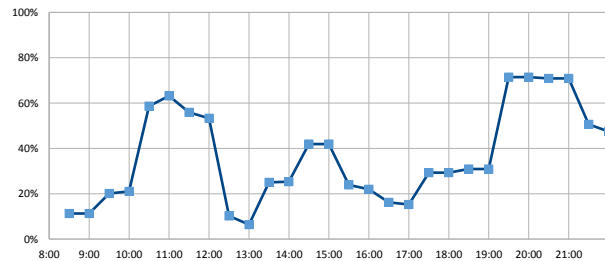

開館時間 (8:00、9:00) ~ (22:00、23:00) ※日によって、部屋ごとに開館時間にばらつき

年間開館日数	312日
平日開館日数	211日
休日開館日数	101日
年間休館日数	53日

	年間開館時間	年間利用時間			
サブアリーナ	4107時間00分	4107時間00分	稼働率 (部屋別)	稼働率 (全体) 58%	
メインアリーナ	4109時間00分	4109時間00分			82%
剣道場	4078時間00分	4078時間00分			81%
柔道場	4078時間00分	4078時間00分			50%
多目的室	4060時間00分	4060時間00分			39%
				40%	

部屋ごとの稼働率（年間平均・時間帯別）【折れ線グラフ】

サブアリーナ

メインアリーナ

剣道場

柔道場

多目的室

【総合運動公園（たつのこフィールド）】

開館時間 (6:00~9:30)~21:00 ※日によって、開館時間にばらつき

年間開館日数	309日
平日開館日数	208日
休日開館日数	101日
年間休館日数	56日

	年間開館時間	年間利用時間	稼働率 (部屋別)	稼働率 (全体)	
フィールド	3773時間00分	2226時間00分	59%	59%	59%

部屋ごとの稼働率（年間平均・時間帯別）【折れ線グラフ】

フィールド

【総合運動公園（たつのコスタジアム）】

開館時間 (6:00~8:00)~(14:00~21:00) ※日によって、部屋ごとに開館時間にばらつき