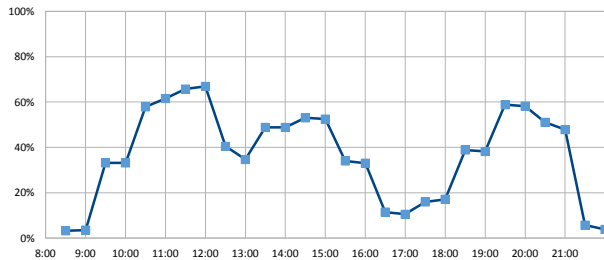

開館時間 (8:00、9:00) ~ (22:00、23:00) ※日によって、部屋ごとに開館時間にばらつき

年間開館日数	312日
平日開館日数	211日
休日開館日数	101日
年間休館日数	53日

	年間開館時間	年間利用時間			
サブアリーナ	4107時間00分	4107時間00分	稼働率 (部屋別)	稼働率 (全体) 58%	
メインアリーナ	4109時間00分	4109時間00分			82%
剣道場	4078時間00分	4078時間00分			81%
柔道場	4078時間00分	4078時間00分			50%
多目的室	4060時間00分	4060時間00分			39%
				40%	

部屋ごとの稼働率（年間平均・時間帯別）【折れ線グラフ】

サブアリーナ

メインアリーナ

剣道場

柔道場

多目的室

【総合運動公園（たつのこフィールド）】

開館時間 (6:00~9:30)~21:00 ※日によって、開館時間にばらつき

年間開館日数	309日
平日開館日数	208日
休日開館日数	101日
年間休館日数	56日

	年間開館時間	年間利用時間	稼働率 (部屋別)	稼働率 (全体)	
フィールド	3773時間00分	2226時間00分	59%	59%	59%

部屋ごとの稼働率（年間平均・時間帯別）【折れ線グラフ】

フィールド

【総合運動公園（たつのコスタジアム）】

開館時間 (6:00~8:00)~(14:00~21:00) ※日によって、部屋ごとに開館時間にばらつき