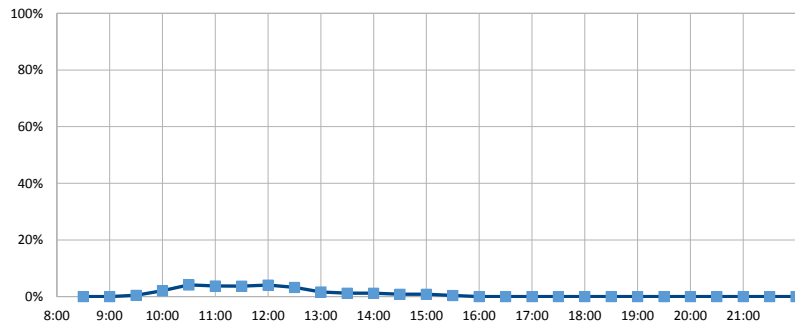

部屋ごとの稼働率（年間平均・時間帯別）【折れ線グラフ】

娯楽ルーム

談話ルーム

調理ルーム

【総合福祉センター】

開館時間 9:00~16:30

年間開館日数	307日
平日開館日数	256日
休日開館日数	51日
年間休館日数	58日

	年間開館時間	年間利用時間	稼働率 (部屋別)	稼働率 (全体)	稼働率 (全体)
教養娯楽室 A	2302時間30分	1142時間00分	稼働率 (部屋別)	50%	37%
教養娯楽室 B		551時間30分		24%	

部屋ごとの稼働率（年間平均・時間帯別）【折れ線グラフ】

教養娯楽室 A

教養娯楽室 B

【市民活動センター】

開館時間 9:00~22:00

年間開館日数	307日
平日開館日数	205日
休日開館日数	102日
年間休館日数	58日

	年間開館時間	年間利用時間	稼働率 (部屋別)	稼働率 (全体)
PC室	3991時間00分	637時間30分	16%	19%
工作室		246時間00分	6%	
小会議室		850時間30分	21%	
多目的室		769時間30分	19%	
大会議室		1271時間00分	32%	
和室		875時間00分	22%	