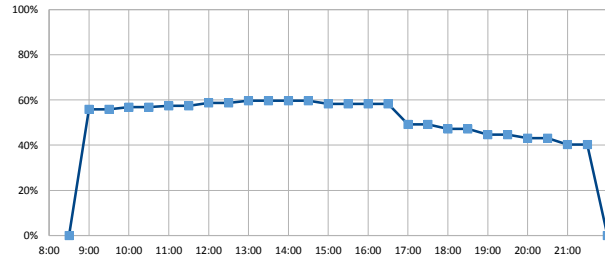

部屋ごとの稼働率（年間平均・時間帯別）【折れ線グラフ】

1号和室

2号和室

リハーサル室

小ホール

小会議室

大ホール

【歴史民俗資料館】

開館時間 9:00~17:00

年間開館日数	308日
平日開館日数	205日
休日開館日数	103日
年間休館日数	57日

	年間開館時間	年間利用時間	稼働率 (部屋別)	稼働率 (全体)	
多目的室	2464時間00分	710時間30分	29%	37%	稼働率 (全体)
体験学習室		1106時間30分	45%		

部屋ごとの稼働率（年間平均・時間帯別）【折れ線グラフ】

多目的室

体験学習室

【総合運動公園（たつのこアリーナ）】