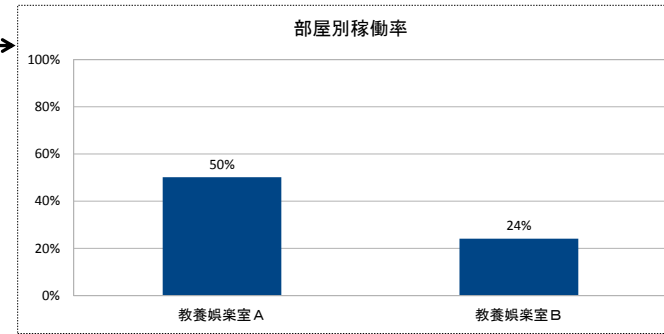

	年間開館時間	年間利用時間	稼働率 (部屋別)	稼働率 (全体)	49%
工作室	2562時間00分	1790時間30分	70%	28%	
和室		715時間00分			

部屋ごとの稼働率（年間平均・時間帯別）【折れ線グラフ】

【元気サロン松葉館】

開館時間 9:00~16:00

年間開館日数	244日
平日開館日数	244日
休日開館日数	0日
年間休館日数	121日

	年間開館時間	年間利用時間	稼働率 (部屋別)	稼働率 (全体)	52%	
娯楽ルーム	1708時間00分	1321時間30分				77%
談話ルーム		1287時間00分				75%
調理ルーム		33時間30分	2%			

部屋ごとの稼働率（年間平均・時間帯別）【折れ線グラフ】

娯楽ルーム

談話ルーム

調理ルーム

【総合福祉センター】

開館時間 9:00~16:30

年間開館日数	307日
平日開館日数	256日
休日開館日数	51日
年間休館日数	58日

	年間開館時間	年間利用時間	稼働率 (部屋別)	稼働率 (全体)	稼働率 (全体)
教養娯楽室 A	2302時間30分	1142時間00分	稼働率 (部屋別)	50%	37%
教養娯楽室 B		551時間30分		24%	

部屋ごとの稼働率（年間平均・時間帯別）【折れ線グラフ】

教養娯楽室 A

教養娯楽室 B

【市民活動センター】

開館時間 9:00~22:00

年間開館日数	307日
平日開館日数	205日
休日開館日数	102日
年間休館日数	58日

	年間開館時間	年間利用時間	稼働率 (部屋別)	稼働率 (全体)
PC室	3991時間00分	637時間30分	16%	19%
工作室		246時間00分	6%	
小会議室		850時間30分	21%	
多目的室		769時間30分	19%	
大会議室		1271時間00分	32%	
和室		875時間00分	22%	