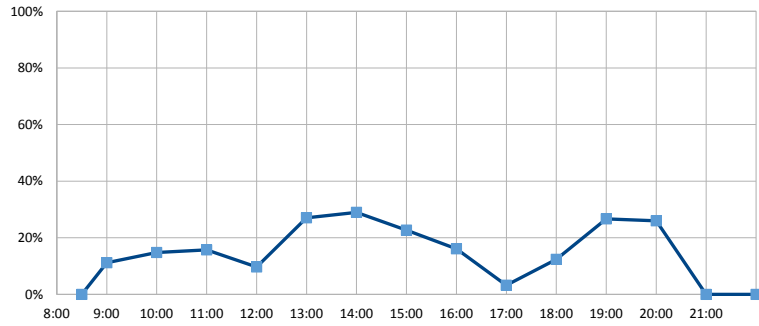

【市街地活カセンター まいん】

開館時間 10:00~19:00 (4月~10月) ~17:00 (11月~3月)

年間開館日数	308日
平日開館日数	205日
休日開館日数	103日
年間休館日数	57日

	年間開館時間	年間利用時間	稼働率 (部屋別)	稼働率 (全体)	稼働率 (全体)
会議室	2522時間00分	681時間00分		28%	28%

部屋ごとの稼働率（年間平均・時間帯別）【折れ線グラフ】

会議室

【農業公園豊作村】

開館時間 9:00~21:00

年間開館日数	308日
平日開館日数	205日
休日開館日数	103日
年間休館日数	57日

	年間開館時間	年間利用時間	稼働率 (部屋別)	稼働率 (全体)	稼働率 (全体)
研修室・会議室	3696時間00分	651時間30分	18%	7%	13%
調理実習室		274時間00分			

部屋ごとの稼働率（年間平均・時間帯別）【折れ線グラフ】

研修・会議室