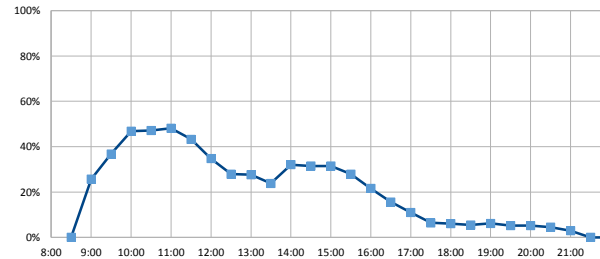

部屋ごとの稼働率（年間平均・時間帯別）【折れ線グラフ】

教養娯楽室 A

教養娯楽室 B

【市民活動センター】

開館時間 9:00~22:00

年間開館日数	307日
平日開館日数	205日
休日開館日数	102日
年間休館日数	58日

	年間開館時間	年間利用時間	稼働率 (部屋別)	稼働率 (全体)
PC室	3991時間00分	637時間30分	16%	19%
工作室		246時間00分	6%	
小会議室		850時間30分	21%	
多目的室		769時間30分	19%	
大会議室		1271時間00分	32%	
和室		875時間00分	22%	

部屋別稼働率

部屋ごとの稼働率（年間平均・時間帯別）【折れ線グラフ】

PC室

工作室

小会議室

多目的室

大会議室

和室

【市街地活カセンター まいん】

開館時間 10:00~19:00 (4月~10月) ~17:00 (11月~3月)

年間開館日数	308日
平日開館日数	205日
休日開館日数	103日
年間休館日数	57日

	年間開館時間	年間利用時間	稼働率 (部屋別)	稼働率 (全体)	稼働率 (全体)
会議室	2522時間00分	681時間00分		28%	28%

部屋ごとの稼働率（年間平均・時間帯別）【折れ線グラフ】