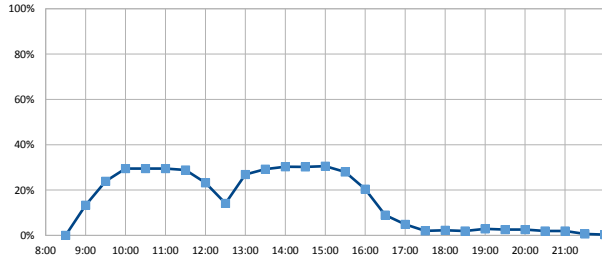

部屋ごとの稼働率（年間平均・時間帯別）【折れ線グラフ】

娯楽ルーム

談話ルーム

調理ルーム

【総合福祉センター】

開館時間 9:00~16:30

年間開館日数	307日
平日開館日数	256日
休日開館日数	51日
年間休館日数	58日

	年間開館時間	年間利用時間	稼働率 (部屋別)	稼働率 (全体)	稼働率 (全体)
教養娯楽室 A	2302時間30分	1142時間00分	稼働率 (部屋別)	50%	37%
教養娯楽室 B		551時間30分		24%	

部屋ごとの稼働率（年間平均・時間帯別）【折れ線グラフ】

教養娯楽室 A

教養娯楽室 B

【市民活動センター】

開館時間 9:00~22:00

年間開館日数	307日
平日開館日数	205日
休日開館日数	102日
年間休館日数	58日

	年間開館時間	年間利用時間	稼働率 (部屋別)	稼働率 (全体)
PC室	3991時間00分	637時間30分	16%	19%
工作室		246時間00分	6%	
小会議室		850時間30分	21%	
多目的室		769時間30分	19%	
大会議室		1271時間00分	32%	
和室		875時間00分	22%	

部屋別稼働率

部屋ごとの稼働率（年間平均・時間帯別）【折れ線グラフ】

PC室

工作室

小会議室

多目的室

大会議室

和室