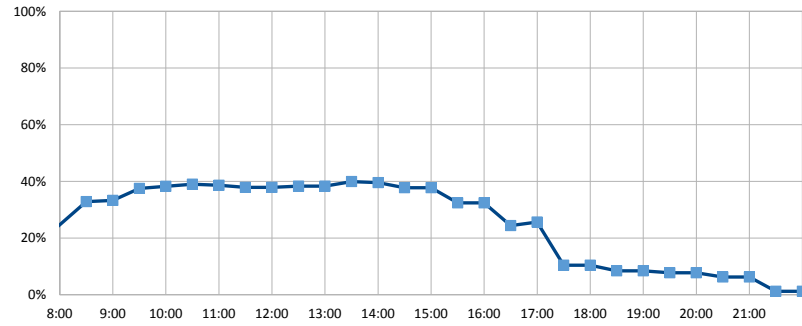

【総合運動公園（たつのコスタジアム）】

開館時間 (6:00~8:00)~(14:00~21:00) ※日によって、部屋ごとに開館時間にばらつき

年間開館日数	257日
平日開館日数	171日
休日開館日数	86日
年間休館日数	108日

	年間開館時間	年間利用時間	稼働率 (部屋別)	稼働率 (全体)	稼働率 (全体)
スタジアム	3654時間00分	985時間30分	27%	27%	27%

部屋ごとの稼働率（年間平均・時間帯別）【折れ線グラフ】

スタジアム