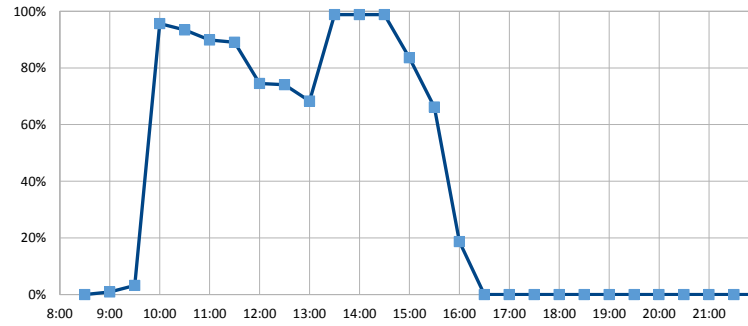

	年間開館時間	年間利用時間	稼働率 (部屋別)	稼働率 (全体)	49%
工作室	2562時間00分	1790時間30分	70%	28%	
和室		715時間00分			

部屋ごとの稼働率（年間平均・時間帯別）【折れ線グラフ】

【元気サロン松葉館】

開館時間 9:00~16:00

年間開館日数	244日
平日開館日数	244日
休日開館日数	0日
年間休館日数	121日

	年間開館時間	年間利用時間	稼働率 (部屋別)	稼働率 (全体)	52%	
娯楽ルーム	1708時間00分	1321時間30分				77%
談話ルーム		1287時間00分				75%
調理ルーム		33時間30分	2%			

部屋ごとの稼働率（年間平均・時間帯別）【折れ線グラフ】

娯楽ルーム

談話ルーム

調理ルーム

【総合福祉センター】

開館時間 9:00~16:30

年間開館日数	307日
平日開館日数	256日
休日開館日数	51日
年間休館日数	58日

	年間開館時間	年間利用時間	稼働率 (部屋別)	稼働率 (全体)	稼働率 (全体)
教養娯楽室 A	2302時間30分	1142時間00分	稼働率 (部屋別)	50%	37%
教養娯楽室 B		551時間30分		24%	