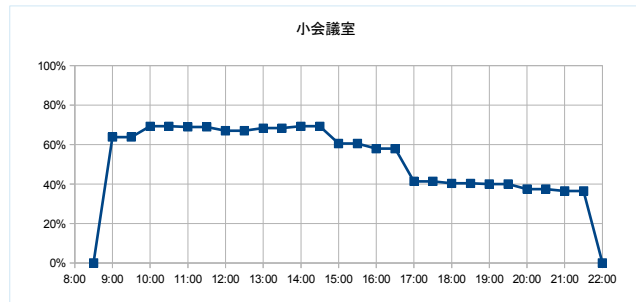

部屋ごとの稼働率（年間平均・時間帯別）【折れ線グラフ】

【市街地活カセンター まいん】

開館時間 10:00～19:00 (4月～10月) ～17:00 (11月～3月)

年間開館日数	309日
平日開館日数	207日
休日開館日数	102日
年間休館日数	57日

	年間開館時間	年間利用時間	稼働率 (部屋別)	稼働率 (全体)	稼働率 (全体)
会議室	2533時間30分	818時間00分		32.3%	32.3%

部屋ごとの稼働率（年間平均・時間帯別）【折れ線グラフ】

【文化会館】

開館時間 9：00～22：00

年間開館日数	308日
平日開館日数	206日
休日開館日数	102日
年間休館日数	58日

	年間開館時間	年間利用時間	稼働率 (部屋別)	稼働率 (全体)
1号和室	4004時間00分	1875時間00分	46.8%	50.8%
2号和室		1778時間00分	44.4%	
リハーサル室		1470時間00分	36.7%	
小ホール		2623時間00分	65.5%	
小会議室		2228時間00分	55.6%	
大ホール		2235時間00分	55.8%	

部屋ごとの稼働率（年間平均・時間帯別）【折れ線グラフ】

【農業公園豊作村】

開館時間 9:00~21:00

年間開館日数	308日
平日開館日数	206日
休日開館日数	102日
年間休館日数	58日

	年間開館時間	年間利用時間			
研修室・会議室	3696時間00分	768時間00分	稼働率 (部屋別)	20.8%	稼働率 (全体) 12.8%
調理実習室		175時間00分	稼働率 (部屋別)	4.7%	

部屋ごとの稼働率（年間平均・時間帯別）【折れ線グラフ】

【歴史民俗資料館】

開館時間 9:00~17:00

年間開館日数	304日
平日開館日数	203日
休日開館日数	101日
年間休館日数	62日

	年間開館時間	年間利用時間	稼働率	
多目的室	2432時間00分	578時間30分	稼働率 (部屋別)	23.8%
体験学習室		1143時間30分	稼働率 (全体)	35.4%

部屋ごとの稼働率（年間平均・時間帯別）【折れ線グラフ】