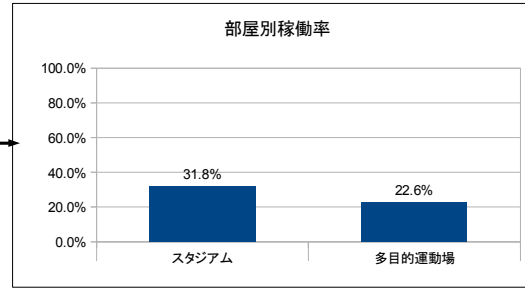

部屋ごとの稼働率（年間平均・時間帯別）【折れ線グラフ】

【総合運動公園（たつのこフィールド）】

開館時間 (6:00~9:00)~21:00 ※時期によって開館時間にばらつき

年間開館日数	309日
平日開館日数	207日
休日開館日数	102日
年間休館日数	57日

	年間開館時間	年間利用時間	稼働率 (部屋別)	稼働率 (全体)	稼働率 (全体)
フィールド	3712時間30分	2299時間30分		61.9%	61.9%

部屋ごとの稼働率（年間平均・時間帯別）【折れ線グラフ】

【総合運動公園（たつのコスタジアム）】

開館時間 (6:00~9:00)~(17:00~21:00) ※時期によって開館時間にばらつき

スタジアム	年間開館日数	251日
	平日開館日数	168日
	休日開館日数	83日
	年間休館日数	115日

多目的運動場	年間開館日数	341日
	平日開館日数	242日
	休日開館日数	99日
	年間休館日数	25日

	年間開館時間	年間利用時間	稼働率 (部屋別)	稼働率 (全体)
スタジアム	3246時間00分	1031時間30分	31.8%	27.2%
多目的運動場	3259時間00分	735時間30分	22.6%	

部屋ごとの稼働率（年間平均・時間帯別）【折れ線グラフ】

【高砂体育館】

開館時間 9:00~22:00

年間開館日数	308日
平日開館日数	206日
休日開館日数	102日
年間休館日数	58日

	年間開館時間	年間利用時間	稼働率 (部屋別)	稼働率 (全体)	稼働率 (全体)
体育館	4004時間00分	2929時間00分	73.2%	73.2%	73.2%

部屋ごとの稼働率（年間平均・時間帯別）【折れ線グラフ】

体育館