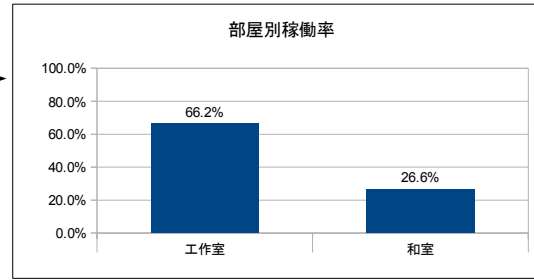

【地域福祉会館】

開館時間 8:30~17:15

年間開館日数	244日
平日開館日数	244日
休日開館日数	0日
年間休館日数	122日

年間開館時間	年間利用時間	稼働率 (部屋別)	稼働率 (全体)	19.6%	
2階会議室	352時間00分				16.5%
小会議室	459時間00分				21.5%
大会議室	661時間00分				31.0%
調理室	204時間30分	9.6%			
2135時間00分					

部屋ごとの稼働率（年間平均・時間帯別）【折れ線グラフ】

【ふるさとふれあい公園】

開館時間 9:00~17:00

年間開館日数	306日
平日開館日数	204日
休日開館日数	102日
年間休館日数	60日

	年間開館時間	年間利用時間	稼働率 (部屋別)	稼働率 (全体)	
工作室	2448時間00分	1620時間00分	66.2%	46.4%	
和室		651時間00分	26.6%		

部屋ごとの稼働率（年間平均・時間帯別）【折れ線グラフ】

【元気サロン松葉館】

開館時間 9:00~16:00

年間開館日数	243日
平日開館日数	243日
休日開館日数	0日
年間休館日数	123日

	年間開館時間	年間利用時間	稼働率	
娯楽ルーム	1701時間00分	1377時間30分	81.0%	稼働率 (全体) 53.6%
談話ルーム		1323時間00分	77.8%	
調理ルーム		36時間00分	2.1%	

部屋ごとの稼働率（年間平均・時間帯別）【折れ線グラフ】

【総合福祉センター】

開館時間 9:00~16:00

年間開館日数	309日
平日開館日数	258日
休日開館日数	51日
年間休館日数	57日

	年間開館時間	年間利用時間	稼働率 (部屋別)	稼働率 (全体)
教養娯楽室A	2163時間00分	830時間30分	38.4%	27.1%
教養娯楽室B		340時間30分	15.7%	

部屋ごとの稼働率（年間平均・時間帯別）【折れ線グラフ】

【市民活動センター】