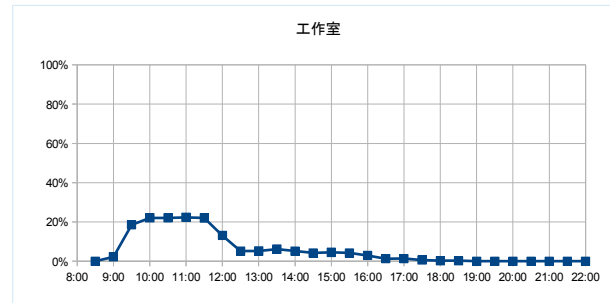

【元気サロン松葉館】

開館時間 9:00~16:00

年間開館日数	243日
平日開館日数	243日
休日開館日数	0日
年間休館日数	123日

	年間開館時間	年間利用時間	稼働率	
娯楽ルーム	1701時間00分	1377時間30分	81.0%	稼働率 (全体) 53.6%
談話ルーム		1323時間00分	77.8%	
調理ルーム		36時間00分	2.1%	

部屋ごとの稼働率（年間平均・時間帯別）【折れ線グラフ】

【総合福祉センター】

開館時間 9:00~16:00

年間開館日数	309日
平日開館日数	258日
休日開館日数	51日
年間休館日数	57日

	年間開館時間	年間利用時間	稼働率 (部屋別)	稼働率 (全体)
教養娯楽室A	2163時間00分	830時間30分	38.4%	27.1%
教養娯楽室B		340時間30分	15.7%	

部屋ごとの稼働率（年間平均・時間帯別）【折れ線グラフ】

【市民活動センター】

開館時間 9:00~22:00

年間開館日数	307日
平日開館日数	206日
休日開館日数	101日
年間休館日数	59日

	年間開館時間	年間利用時間	稼働率 (部屋別)	稼働率 (全体)
PC室	3991時間00分	941時間00分	23.6%	23.6%
工作室		255時間30分	6.4%	
小会議室		947時間30分	23.7%	
多目的室		943時間30分	23.6%	
大会議室		1486時間30分	37.2%	
和室		1069時間30分	26.8%	

部屋ごとの稼働率（年間平均・時間帯別）【折れ線グラフ】

【市街地活カセンター まいん】

開館時間 10:00～19:00 (4月～10月) ～17:00 (11月～3月)

年間開館日数	309日
平日開館日数	207日
休日開館日数	102日
年間休館日数	57日

	年間開館時間	年間利用時間	稼働率 (部屋別)	稼働率 (全体)	稼働率 (全体)
会議室	2533時間30分	818時間00分		32.3%	32.3%