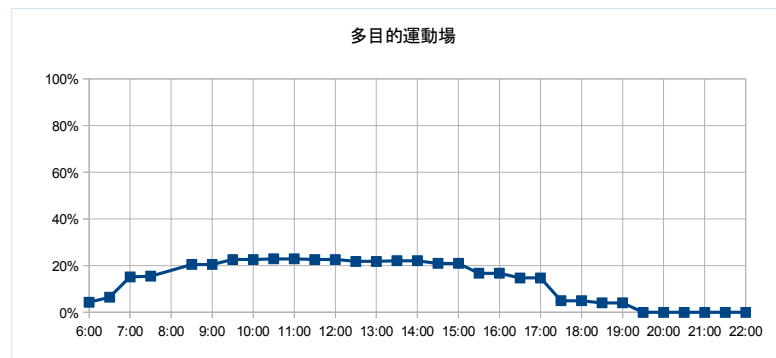

部屋ごとの稼働率（年間平均・時間帯別）【折れ線グラフ】

【総合運動公園（たつのこフィールド）】

開館時間 (6:00~9:00)~21:00 ※時期によって開館時間にばらつき

年間開館日数	309日
平日開館日数	207日
休日開館日数	102日
年間休館日数	57日

	年間開館時間	年間利用時間	稼働率 (部屋別)	稼働率 (全体)	稼働率 (全体)
フィールド	3712時間30分	2299時間30分		61.9%	61.9%

部屋ごとの稼働率（年間平均・時間帯別）【折れ線グラフ】

【総合運動公園（たつのコスタジアム）】

開館時間 (6:00~9:00)~(17:00~21:00) ※時期によって開館時間にばらつき

スタジアム	年間開館日数	251日
	平日開館日数	168日
	休日開館日数	83日
	年間休館日数	115日

多目的運動場	年間開館日数	341日
	平日開館日数	242日
	休日開館日数	99日
	年間休館日数	25日

	年間開館時間	年間利用時間	稼働率 (部屋別)	稼働率 (全体)
スタジアム	3246時間00分	1031時間30分	31.8%	27.2%
多目的運動場	3259時間00分	735時間30分	22.6%	

部屋ごとの稼働率（年間平均・時間帯別）【折れ線グラフ】

【高砂体育館】

開館時間 9:00~22:00

年間開館日数	308日
平日開館日数	206日
休日開館日数	102日
年間休館日数	58日

	年間開館時間	年間利用時間	稼働率 (部屋別)	稼働率 (全体)	稼働率 (全体)
体育館	4004時間00分	2929時間00分	73.2%	73.2%	73.2%

部屋ごとの稼働率（年間平均・時間帯別）【折れ線グラフ】

体育館