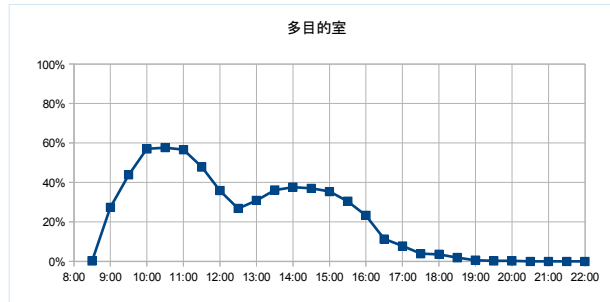

【元気サロン松葉館】

開館時間 9:00~16:00

年間開館日数	243日
平日開館日数	243日
休日開館日数	0日
年間休館日数	123日

	年間開館時間	年間利用時間	稼働率	
娯楽ルーム	1701時間00分	1377時間30分	81.0%	稼働率 (全体) 53.6%
談話ルーム		1323時間00分	77.8%	
調理ルーム		36時間00分	2.1%	

部屋ごとの稼働率（年間平均・時間帯別）【折れ線グラフ】

【総合福祉センター】

開館時間 9:00~16:00

年間開館日数	309日
平日開館日数	258日
休日開館日数	51日
年間休館日数	57日

	年間開館時間	年間利用時間	稼働率 (部屋別)	稼働率 (全体)
教養娯楽室A	2163時間00分	830時間30分	38.4%	27.1%
教養娯楽室B		340時間30分	15.7%	

部屋ごとの稼働率（年間平均・時間帯別）【折れ線グラフ】

【市民活動センター】

開館時間 9:00~22:00

年間開館日数	307日
平日開館日数	206日
休日開館日数	101日
年間休館日数	59日

	年間開館時間	年間利用時間	稼働率 (部屋別)	稼働率 (全体)
PC室	3991時間00分	941時間00分	23.6%	23.6%
工作室		255時間30分	6.4%	
小会議室		947時間30分	23.7%	
多目的室		943時間30分	23.6%	
大会議室		1486時間30分	37.2%	
和室		1069時間30分	26.8%	

部屋ごとの稼働率（年間平均・時間帯別）【折れ線グラフ】

【市街地活カセンター まいん】

開館時間 10:00～19:00 (4月～10月) ～17:00 (11月～3月)

年間開館日数	309日
平日開館日数	207日
休日開館日数	102日
年間休館日数	57日

	年間開館時間	年間利用時間	稼働率 (部屋別)	稼働率 (全体)	稼働率 (全体)
会議室	2533時間30分	818時間00分		32.3%	32.3%