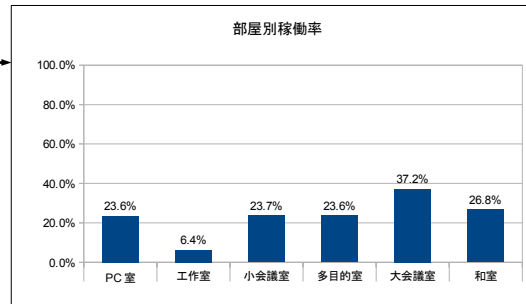

【元気サロン松葉館】

開館時間 9:00~16:00

年間開館日数	243日
平日開館日数	243日
休日開館日数	0日
年間休館日数	123日

	年間開館時間	年間利用時間	稼働率	
娯楽ルーム	1701時間00分	1377時間30分	81.0%	稼働率 (全体) 53.6%
談話ルーム		1323時間00分	77.8%	
調理ルーム		36時間00分	2.1%	

部屋ごとの稼働率（年間平均・時間帯別）【折れ線グラフ】

【総合福祉センター】

開館時間 9:00~16:00

年間開館日数	309日
平日開館日数	258日
休日開館日数	51日
年間休館日数	57日

	年間開館時間	年間利用時間	稼働率 (部屋別)	稼働率 (全体)
教養娯楽室A	2163時間00分	830時間30分	38.4%	27.1%
教養娯楽室B		340時間30分	15.7%	

部屋ごとの稼働率（年間平均・時間帯別）【折れ線グラフ】

【市民活動センター】

開館時間 9:00~22:00

年間開館日数	307日
平日開館日数	206日
休日開館日数	101日
年間休館日数	59日

	年間開館時間	年間利用時間	稼働率 (部屋別)	稼働率 (全体)
PC室	3991時間00分	941時間00分	23.6%	23.6%
工作室		255時間30分	6.4%	
小会議室		947時間30分	23.7%	
多目的室		943時間30分	23.6%	
大会議室		1486時間30分	37.2%	
和室		1069時間30分	26.8%	

部屋ごとの稼働率（年間平均・時間帯別）【折れ線グラフ】

【市街地活カセンター まいん】

開館時間 10:00～19:00 (4月～10月) ～17:00 (11月～3月)

年間開館日数	309日
平日開館日数	207日
休日開館日数	102日
年間休館日数	57日

	年間開館時間	年間利用時間	稼働率 (部屋別)	稼働率 (全体)	稼働率 (全体)
会議室	2533時間30分	818時間00分		32.3%	32.3%