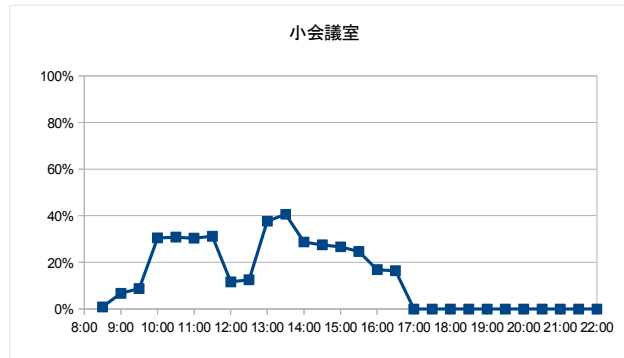

【地域福祉会館】

開館時間 8:30~17:15

年間開館日数	244日
平日開館日数	244日
休日開館日数	0日
年間休館日数	122日

年間開館時間	年間利用時間	稼働率 (部屋別)	稼働率 (全体)	19.6%	
2階会議室	352時間00分				16.5%
小会議室	459時間00分				21.5%
大会議室	661時間00分				31.0%
調理室	204時間30分	9.6%			
2135時間00分					

部屋ごとの稼働率（年間平均・時間帯別）【折れ線グラフ】

【ふるさとふれあい公園】

開館時間 9:00~17:00

年間開館日数	306日
平日開館日数	204日
休日開館日数	102日
年間休館日数	60日

	年間開館時間	年間利用時間	稼働率 (部屋別)	稼働率 (全体)	
工作室	2448時間00分	1620時間00分	66.2%	46.4%	
和室		651時間00分	26.6%		

部屋ごとの稼働率（年間平均・時間帯別）【折れ線グラフ】

【元気サロン松葉館】

開館時間 9:00~16:00

年間開館日数	243日
平日開館日数	243日
休日開館日数	0日
年間休館日数	123日

	年間開館時間	年間利用時間	稼働率	
娯楽ルーム	1701時間00分	1377時間30分	81.0%	稼働率 (全体) 53.6%
談話ルーム		1323時間00分	77.8%	
調理ルーム		36時間00分	2.1%	

部屋ごとの稼働率（年間平均・時間帯別）【折れ線グラフ】

【総合福祉センター】

開館時間 9:00~16:00

年間開館日数	309日
平日開館日数	258日
休日開館日数	51日
年間休館日数	57日

	年間開館時間	年間利用時間	稼働率 (部屋別)	稼働率 (全体)
教養娯楽室A	2163時間00分	830時間30分	38.4%	27.1%
教養娯楽室B		340時間30分	15.7%	

部屋ごとの稼働率（年間平均・時間帯別）【折れ線グラフ】

【市民活動センター】