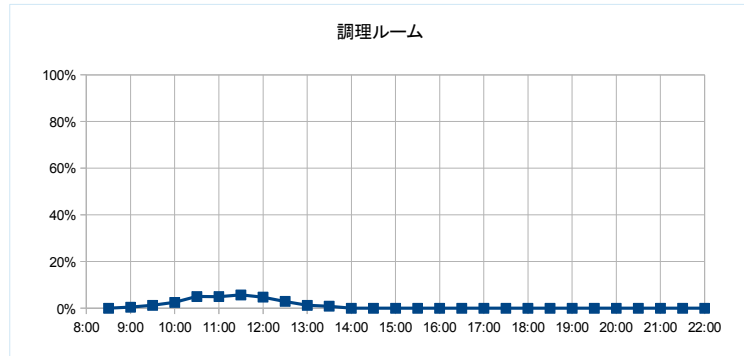

【元気サロン松葉館】

開館時間 9:00~16:00

年間開館日数	243日
平日開館日数	243日
休日開館日数	0日
年間休館日数	123日

	年間開館時間	年間利用時間	稼働率	
娯楽ルーム	1701時間00分	1377時間30分	81.0%	稼働率 (全体) 53.6%
談話ルーム		1323時間00分	77.8%	
調理ルーム		36時間00分	2.1%	

部屋ごとの稼働率（年間平均・時間帯別）【折れ線グラフ】

【総合福祉センター】

開館時間 9:00~16:00

年間開館日数	309日
平日開館日数	258日
休日開館日数	51日
年間休館日数	57日

	年間開館時間	年間利用時間	稼働率 (部屋別)	稼働率 (全体)
教養娯楽室A	2163時間00分	830時間30分	38.4%	27.1%
教養娯楽室B		340時間30分	15.7%	

部屋ごとの稼働率（年間平均・時間帯別）【折れ線グラフ】

【市民活動センター】