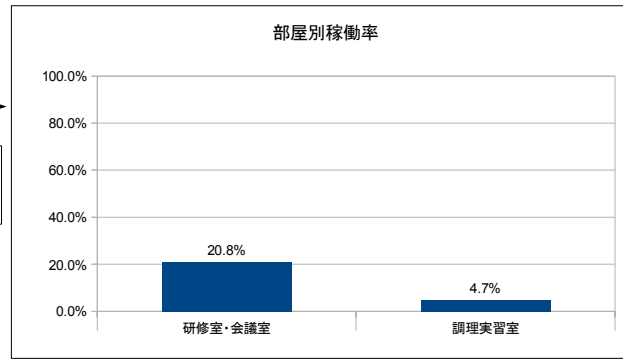

部屋ごとの稼働率（年間平均・時間帯別）【折れ線グラフ】

【市街地活カセンター まいん】

開館時間 10:00～19:00 (4月～10月) ～17:00 (11月～3月)

年間開館日数	309日
平日開館日数	207日
休日開館日数	102日
年間休館日数	57日

	年間開館時間	年間利用時間	稼働率 (部屋別)	稼働率 (全体)	稼働率 (全体)
会議室	2533時間30分	818時間00分		32.3%	32.3%

部屋ごとの稼働率（年間平均・時間帯別）【折れ線グラフ】

【文化会館】

開館時間 9：00～22：00

年間開館日数	308日
平日開館日数	206日
休日開館日数	102日
年間休館日数	58日

	年間開館時間	年間利用時間	稼働率 (部屋別)	稼働率 (全体)
1号和室	4004時間00分	1875時間00分	46.8%	50.8%
2号和室		1778時間00分	44.4%	
リハーサル室		1470時間00分	36.7%	
小ホール		2623時間00分	65.5%	
小会議室		2228時間00分	55.6%	
大ホール		2235時間00分	55.8%	

部屋ごとの稼働率（年間平均・時間帯別）【折れ線グラフ】

【農業公園豊作村】

開館時間 9:00~21:00

年間開館日数	308日
平日開館日数	206日
休日開館日数	102日
年間休館日数	58日

	年間開館時間	年間利用時間			
研修室・会議室	3696時間00分	768時間00分	稼働率 (部屋別)	20.8%	稼働率 (全体) 12.8%
調理実習室		175時間00分	稼働率 (部屋別)	4.7%	

部屋ごとの稼働率（年間平均・時間帯別）【折れ線グラフ】

【歴史民俗資料館】

開館時間 9:00~17:00

年間開館日数	304日
平日開館日数	203日
休日開館日数	101日
年間休館日数	62日

	年間開館時間	年間利用時間	稼働率	
多目的室	2432時間00分	578時間30分	稼働率 (部屋別)	23.8%
体験学習室		1143時間30分	稼働率 (全体)	35.4%

部屋ごとの稼働率（年間平均・時間帯別）【折れ線グラフ】