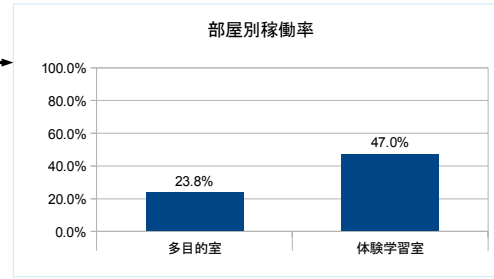

部屋ごとの稼働率（年間平均・時間帯別）【折れ線グラフ】

【農業公園豊作村】

開館時間 9:00~21:00

年間開館日数	308日
平日開館日数	206日
休日開館日数	102日
年間休館日数	58日

	年間開館時間	年間利用時間			
研修室・会議室	3696時間00分	768時間00分	稼働率 (部屋別)	20.8%	稼働率 (全体) 12.8%
調理実習室		175時間00分	稼働率 (部屋別)	4.7%	

部屋ごとの稼働率（年間平均・時間帯別）【折れ線グラフ】

【歴史民俗資料館】

開館時間 9:00~17:00

年間開館日数	304日
平日開館日数	203日
休日開館日数	101日
年間休館日数	62日

	年間開館時間	年間利用時間	稼働率	
多目的室	2432時間00分	578時間30分	稼働率 (部屋別)	23.8%
体験学習室		1143時間30分	稼働率 (全体)	35.4%

部屋ごとの稼働率（年間平均・時間帯別）【折れ線グラフ】

多目的室

体験学習室

【総合運動公園（たつのこアリーナ）】

開館時間 9:00 ~ 22:00

年間開館日数	315日
平日開館日数	213日
休日開館日数	102日
年間休館日数	51日

	年間開館時間	年間利用時間	稼働率 (部屋別)	稼働率 (全体)
サブアリーナ	4095時間00分	3718時間30分	90.8%	68.4%
メインアリーナ		3645時間30分	89.0%	
剣道場		2202時間00分	53.8%	
柔道場		2092時間30分	51.1%	
多目的室		2329時間30分	57.4%	

部屋ごとの稼働率（年間平均・時間帯別）【折れ線グラフ】

【総合運動公園（たつのこフィールド）】

開館時間 (6:00~9:00)~21:00 ※時期によって開館時間にばらつき

年間開館日数	309日
平日開館日数	207日
休日開館日数	102日
年間休館日数	57日

	年間開館時間	年間利用時間	稼働率 (部屋別)	稼働率 (全体)	稼働率 (全体)
フィールド	3712時間30分	2299時間30分		61.9%	61.9%