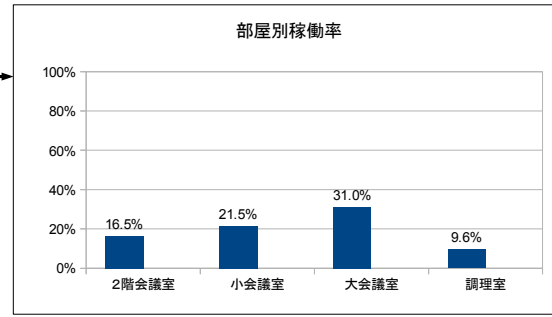

【地域福祉会館】

開館時間 8:30~17:15

年間開館日数	244日
平日開館日数	244日
休日開館日数	0日
年間休館日数	122日

年間開館時間	年間利用時間	稼働率 (部屋別)	稼働率 (全体)	19.6%	
2階会議室	352時間00分				16.5%
小会議室	459時間00分				21.5%
大会議室	661時間00分				31.0%
調理室	204時間30分	9.6%			
2135時間00分					

部屋ごとの稼働率（年間平均・時間帯別）【折れ線グラフ】

【ふるさとふれあい公園】

開館時間 9:00~17:00

年間開館日数	306日
平日開館日数	204日
休日開館日数	102日
年間休館日数	60日

	年間開館時間	年間利用時間	稼働率 (部屋別)	稼働率 (全体)	
工作室	2448時間00分	1620時間00分	66.2%	46.4%	
和室		651時間00分	26.6%		

部屋ごとの稼働率（年間平均・時間帯別）【折れ線グラフ】

【元気サロン松葉館】

開館時間 9:00~16:00

年間開館日数	243日
平日開館日数	243日
休日開館日数	0日
年間休館日数	123日

	年間開館時間	年間利用時間	稼働率	
娯楽ルーム	1701時間00分	1377時間30分	81.0%	稼働率 (全体) 53.6%
談話ルーム		1323時間00分	77.8%	
調理ルーム		36時間00分	2.1%	

部屋ごとの稼働率（年間平均・時間帯別）【折れ線グラフ】