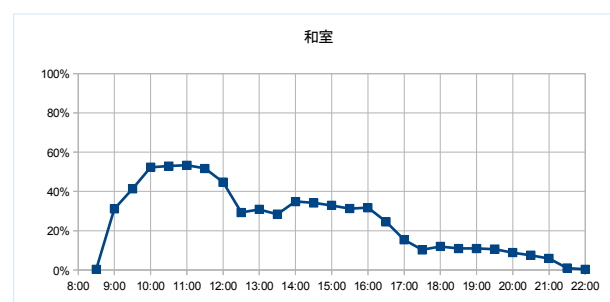

【元気サロン松葉館】

開館時間 9:00~16:00

年間開館日数	243日
平日開館日数	243日
休日開館日数	0日
年間休館日数	123日

	年間開館時間	年間利用時間	稼働率	
娯楽ルーム	1701時間00分	1377時間30分	81.0%	稼働率 (全体) 53.6%
談話ルーム		1323時間00分	77.8%	
調理ルーム		36時間00分	2.1%	

部屋ごとの稼働率（年間平均・時間帯別）【折れ線グラフ】

【総合福祉センター】

開館時間 9:00~16:00

年間開館日数	309日
平日開館日数	258日
休日開館日数	51日
年間休館日数	57日

	年間開館時間	年間利用時間	稼働率 (部屋別)	稼働率 (全体)
教養娯楽室A	2163時間00分	830時間30分	38.4%	27.1%
教養娯楽室B		340時間30分	15.7%	

部屋ごとの稼働率（年間平均・時間帯別）【折れ線グラフ】

【市民活動センター】

開館時間 9:00~22:00

年間開館日数	307日
平日開館日数	206日
休日開館日数	101日
年間休館日数	59日

	年間開館時間	年間利用時間	稼働率 (部屋別)	稼働率 (全体)
PC室	3991時間00分	941時間00分	23.6%	23.6%
工作室		255時間30分	6.4%	
小会議室		947時間30分	23.7%	
多目的室		943時間30分	23.6%	
大会議室		1486時間30分	37.2%	
和室		1069時間30分	26.8%	

部屋ごとの稼働率（年間平均・時間帯別）【折れ線グラフ】

【市街地活カセンター まいん】

開館時間 10:00～19:00 (4月～10月) ～17:00 (11月～3月)

年間開館日数	309日
平日開館日数	207日
休日開館日数	102日
年間休館日数	57日

	年間開館時間	年間利用時間	稼働率 (部屋別)	稼働率 (全体)	稼働率 (全体)
会議室	2533時間30分	818時間00分		32.3%	32.3%