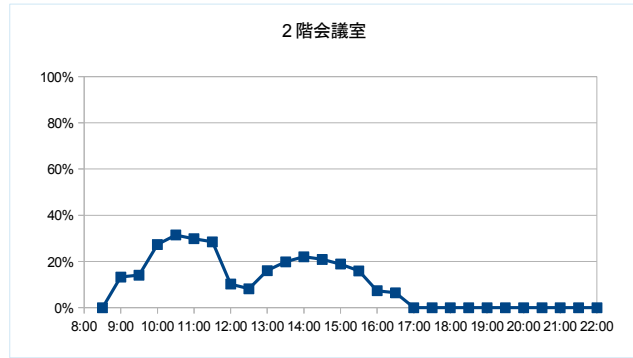

【地域福祉会館】

開館時間 8:30~17:15

年間開館日数	244日
平日開館日数	244日
休日開館日数	0日
年間休館日数	122日

年間開館時間	年間利用時間	稼働率 (部屋別)	稼働率 (全体)	19.6%	
2階会議室	352時間00分				16.5%
小会議室	459時間00分				21.5%
大会議室	661時間00分				31.0%
調理室	204時間30分	9.6%			
2135時間00分					

部屋ごとの稼働率（年間平均・時間帯別）【折れ線グラフ】

【ふるさとふれあい公園】

開館時間 9:00~17:00

年間開館日数	306日
平日開館日数	204日
休日開館日数	102日
年間休館日数	60日

	年間開館時間	年間利用時間	稼働率 (部屋別)	稼働率 (全体)	
工作室	2448時間00分	1620時間00分	66.2%	46.4%	
和室		651時間00分	26.6%		

部屋ごとの稼働率（年間平均・時間帯別）【折れ線グラフ】

【元気サロン松葉館】

開館時間 9:00~16:00

年間開館日数	243日
平日開館日数	243日
休日開館日数	0日
年間休館日数	123日

	年間開館時間	年間利用時間	稼働率	
娯楽ルーム	1701時間00分	1377時間30分	81.0%	稼働率 (全体) 53.6%
談話ルーム		1323時間00分	77.8%	
調理ルーム		36時間00分	2.1%	

部屋ごとの稼働率（年間平均・時間帯別）【折れ線グラフ】

【総合福祉センター】

開館時間 9:00~16:00

年間開館日数	309日
平日開館日数	258日
休日開館日数	51日
年間休館日数	57日

	年間開館時間	年間利用時間	稼働率 (部屋別)	稼働率 (全体)
教養娯楽室A	2163時間00分	830時間30分	38.4%	27.1%
教養娯楽室B		340時間30分	15.7%	

部屋ごとの稼働率（年間平均・時間帯別）【折れ線グラフ】

【市民活動センター】