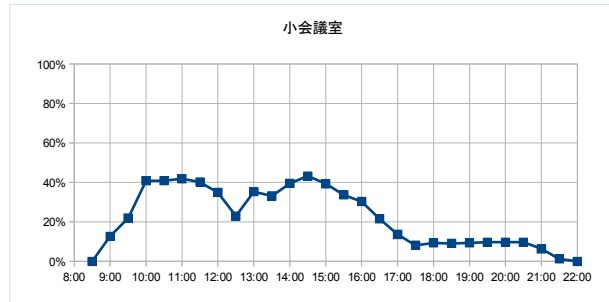

【元気サロン松葉館】

開館時間 9:00~16:00

年間開館日数	243日
平日開館日数	243日
休日開館日数	0日
年間休館日数	123日

	年間開館時間	年間利用時間	稼働率	
娯楽ルーム	1701時間00分	1377時間30分	81.0%	稼働率 (全体) 53.6%
談話ルーム		1323時間00分	77.8%	
調理ルーム		36時間00分	2.1%	

部屋ごとの稼働率（年間平均・時間帯別）【折れ線グラフ】

【総合福祉センター】

開館時間 9:00~16:00

年間開館日数	309日
平日開館日数	258日
休日開館日数	51日
年間休館日数	57日

	年間開館時間	年間利用時間	稼働率 (部屋別)	稼働率 (全体)
教養娯楽室A	2163時間00分	830時間30分	38.4%	27.1%
教養娯楽室B		340時間30分	15.7%	

部屋ごとの稼働率（年間平均・時間帯別）【折れ線グラフ】

【市民活動センター】

開館時間 9:00~22:00

年間開館日数	307日
平日開館日数	206日
休日開館日数	101日
年間休館日数	59日

	年間開館時間	年間利用時間	稼働率 (部屋別)	稼働率 (全体)
PC室	3991時間00分	941時間00分	23.6%	23.6%
工作室		255時間30分	6.4%	
小会議室		947時間30分	23.7%	
多目的室		943時間30分	23.6%	
大会議室		1486時間30分	37.2%	
和室		1069時間30分	26.8%	

部屋ごとの稼働率（年間平均・時間帯別）【折れ線グラフ】

【市街地活カセンター まいん】

開館時間 10:00～19:00 (4月～10月) ～17:00 (11月～3月)

年間開館日数	309日
平日開館日数	207日
休日開館日数	102日
年間休館日数	57日

	年間開館時間	年間利用時間	稼働率 (部屋別)	稼働率 (全体)	稼働率 (全体)
会議室	2533時間30分	818時間00分		32.3%	32.3%