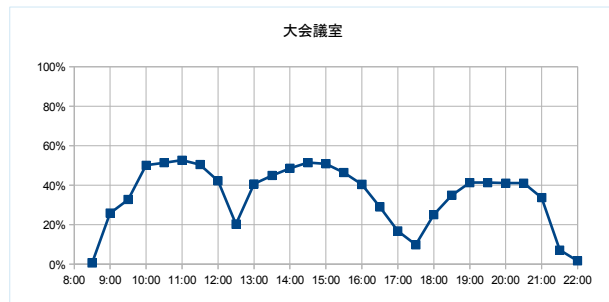

【元気サロン松葉館】

開館時間 9:00~16:00

年間開館日数	243日
平日開館日数	243日
休日開館日数	0日
年間休館日数	123日

	年間開館時間	年間利用時間	稼働率	
娯楽ルーム	1701時間00分	1377時間30分	81.0%	稼働率 (全体) 53.6%
談話ルーム		1323時間00分	77.8%	
調理ルーム		36時間00分	2.1%	

部屋ごとの稼働率（年間平均・時間帯別）【折れ線グラフ】

【総合福祉センター】

開館時間 9:00~16:00

年間開館日数	309日
平日開館日数	258日
休日開館日数	51日
年間休館日数	57日

	年間開館時間	年間利用時間	稼働率 (部屋別)	稼働率 (全体)
教養娯楽室A	2163時間00分	830時間30分	38.4%	27.1%
教養娯楽室B		340時間30分	15.7%	

部屋ごとの稼働率（年間平均・時間帯別）【折れ線グラフ】

【市民活動センター】

開館時間 9:00~22:00

年間開館日数	307日
平日開館日数	206日
休日開館日数	101日
年間休館日数	59日

	年間開館時間	年間利用時間	稼働率 (部屋別)	稼働率 (全体)
PC室	3991時間00分	941時間00分	23.6%	23.6%
工作室		255時間30分	6.4%	
小会議室		947時間30分	23.7%	
多目的室		943時間30分	23.6%	
大会議室		1486時間30分	37.2%	
和室		1069時間30分	26.8%	

部屋ごとの稼働率（年間平均・時間帯別）【折れ線グラフ】

【市街地活カセンター まいん】

開館時間 10:00～19:00 (4月～10月) ～17:00 (11月～3月)

年間開館日数	309日
平日開館日数	207日
休日開館日数	102日
年間休館日数	57日

	年間開館時間	年間利用時間	稼働率 (部屋別)	稼働率 (全体)	稼働率 (全体)
会議室	2533時間30分	818時間00分		32.3%	32.3%