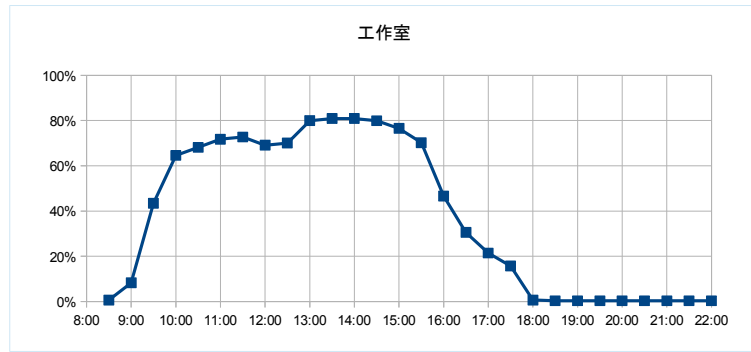

【地域福祉会館】

開館時間 8:30~17:15

年間開館日数	244日
平日開館日数	244日
休日開館日数	0日
年間休館日数	122日

年間開館時間	年間利用時間	稼働率 (部屋別)	稼働率 (全体)	19.6%	
2階会議室	352時間00分				16.5%
小会議室	459時間00分				21.5%
大会議室	661時間00分				31.0%
調理室	204時間30分	9.6%			
2135時間00分					

部屋ごとの稼働率（年間平均・時間帯別）【折れ線グラフ】

【ふるさとふれあい公園】

開館時間 9:00~17:00

年間開館日数	306日
平日開館日数	204日
休日開館日数	102日
年間休館日数	60日

	年間開館時間	年間利用時間	稼働率 (部屋別)	稼働率 (全体)	
工作室	2448時間00分	1620時間00分	66.2%	46.4%	
和室		651時間00分	26.6%		

部屋ごとの稼働率（年間平均・時間帯別）【折れ線グラフ】

【元気サロン松葉館】

開館時間 9:00~16:00

年間開館日数	243日
平日開館日数	243日
休日開館日数	0日
年間休館日数	123日

	年間開館時間	年間利用時間	稼働率	
娯楽ルーム	1701時間00分	1377時間30分	81.0%	稼働率 (全体) 53.6%
談話ルーム		1323時間00分	77.8%	
調理ルーム		36時間00分	2.1%	

部屋ごとの稼働率（年間平均・時間帯別）【折れ線グラフ】

【総合福祉センター】

開館時間 9:00~16:00

年間開館日数	309日
平日開館日数	258日
休日開館日数	51日
年間休館日数	57日

	年間開館時間	年間利用時間	稼働率 (部屋別)	稼働率 (全体)
教養娯楽室A	2163時間00分	830時間30分	38.4%	27.1%
教養娯楽室B		340時間30分	15.7%	

部屋ごとの稼働率（年間平均・時間帯別）【折れ線グラフ】

【市民活動センター】