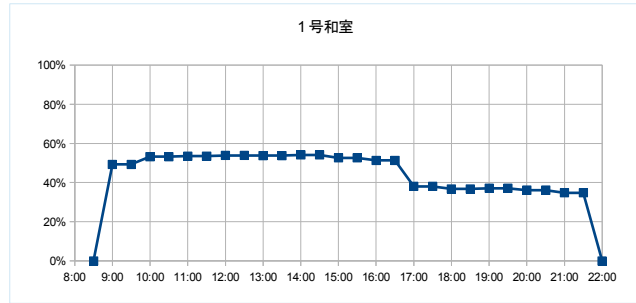

部屋ごとの稼働率（年間平均・時間帯別）【折れ線グラフ】

【市街地活カセンター まいん】

開館時間 10:00～19:00 (4月～10月) ～17:00 (11月～3月)

年間開館日数	309日
平日開館日数	207日
休日開館日数	102日
年間休館日数	57日

	年間開館時間	年間利用時間	稼働率 (部屋別)	稼働率 (全体)	稼働率 (全体)
会議室	2533時間30分	818時間00分		32.3%	32.3%

部屋ごとの稼働率（年間平均・時間帯別）【折れ線グラフ】

【文化会館】

開館時間 9：00～22：00

年間開館日数	308日
平日開館日数	206日
休日開館日数	102日
年間休館日数	58日

	年間開館時間	年間利用時間	稼働率 (部屋別)	稼働率 (全体)
1号和室	4004時間00分	1875時間00分	46.8%	50.8%
2号和室		1778時間00分	44.4%	
リハーサル室		1470時間00分	36.7%	
小ホール		2623時間00分	65.5%	
小会議室		2228時間00分	55.6%	
大ホール		2235時間00分	55.8%	

部屋ごとの稼働率（年間平均・時間帯別）【折れ線グラフ】

【農業公園豊作村】

開館時間 9:00~21:00

年間開館日数	308日
平日開館日数	206日
休日開館日数	102日
年間休館日数	58日

	年間開館時間	年間利用時間			
研修室・会議室	3696時間00分	768時間00分	稼働率 (部屋別)	20.8%	稼働率 (全体) 12.8%
調理実習室		175時間00分	稼働率 (部屋別)	4.7%	

部屋ごとの稼働率（年間平均・時間帯別）【折れ線グラフ】

【歴史民俗資料館】

開館時間 9:00~17:00

年間開館日数	304日
平日開館日数	203日
休日開館日数	101日
年間休館日数	62日

	年間開館時間	年間利用時間	稼働率	
多目的室	2432時間00分	578時間30分	稼働率 (部屋別)	23.8%
体験学習室		1143時間30分	稼働率 (全体)	35.4%

部屋ごとの稼働率（年間平均・時間帯別）【折れ線グラフ】