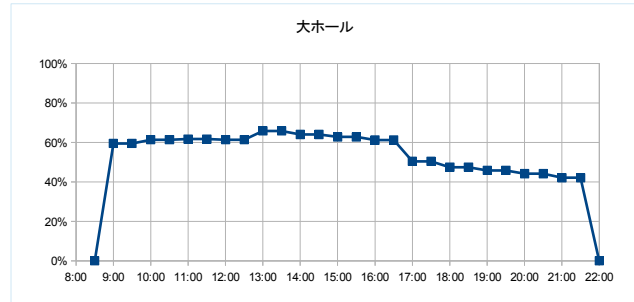

部屋ごとの稼働率（年間平均・時間帯別）【折れ線グラフ】

【市街地活カセンター まいん】

開館時間 10:00～19:00 (4月～10月) ～17:00 (11月～3月)

年間開館日数	309日
平日開館日数	207日
休日開館日数	102日
年間休館日数	57日

	年間開館時間	年間利用時間	稼働率 (部屋別)	稼働率 (全体)	稼働率 (全体)
会議室	2533時間30分	818時間00分		32.3%	32.3%

部屋ごとの稼働率（年間平均・時間帯別）【折れ線グラフ】

【文化会館】

開館時間 9：00～22：00

年間開館日数	308日
平日開館日数	206日
休日開館日数	102日
年間休館日数	58日

	年間開館時間	年間利用時間	稼働率 (部屋別)	稼働率 (全体)
1号和室	4004時間00分	1875時間00分	46.8%	50.8%
2号和室		1778時間00分	44.4%	
リハーサル室		1470時間00分	36.7%	
小ホール		2623時間00分	65.5%	
小会議室		2228時間00分	55.6%	
大ホール		2235時間00分	55.8%	

部屋ごとの稼働率（年間平均・時間帯別）【折れ線グラフ】

【農業公園豊作村】

開館時間 9:00~21:00

年間開館日数	308日
平日開館日数	206日
休日開館日数	102日
年間休館日数	58日

	年間開館時間	年間利用時間			
研修室・会議室	3696時間00分	768時間00分	稼働率 (部屋別)	20.8%	稼働率 (全体) 12.8%
調理実習室		175時間00分	稼働率 (部屋別)	4.7%	

部屋ごとの稼働率（年間平均・時間帯別）【折れ線グラフ】

【歴史民俗資料館】

開館時間 9:00~17:00

年間開館日数	304日
平日開館日数	203日
休日開館日数	101日
年間休館日数	62日

	年間開館時間	年間利用時間	稼働率	
多目的室	2432時間00分	578時間30分	稼働率 (部屋別)	23.8%
体験学習室		1143時間30分	稼働率 (全体)	35.4%

部屋ごとの稼働率（年間平均・時間帯別）【折れ線グラフ】