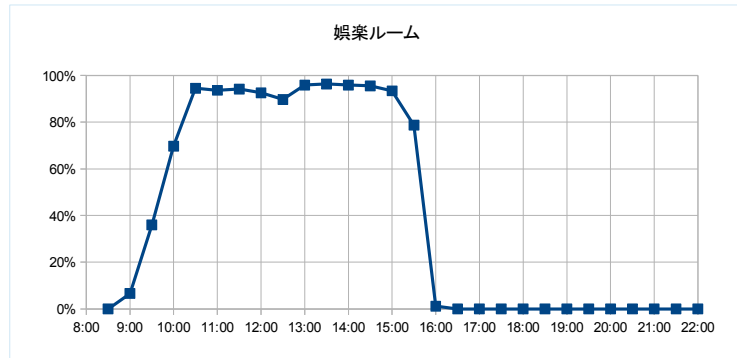

【元気サロン松葉館】

開館時間 9:00~16:00

年間開館日数	243日
平日開館日数	243日
休日開館日数	0日
年間休館日数	123日

	年間開館時間	年間利用時間	稼働率	
娯楽ルーム	1701時間00分	1377時間30分	81.0%	稼働率 (全体) 53.6%
談話ルーム		1323時間00分	77.8%	
調理ルーム		36時間00分	2.1%	

部屋ごとの稼働率（年間平均・時間帯別）【折れ線グラフ】

【総合福祉センター】

開館時間 9:00~16:00

年間開館日数	309日
平日開館日数	258日
休日開館日数	51日
年間休館日数	57日

	年間開館時間	年間利用時間	稼働率 (部屋別)	稼働率 (全体)
教養娯楽室A	2163時間00分	830時間30分	38.4%	27.1%
教養娯楽室B		340時間30分	15.7%	

部屋ごとの稼働率（年間平均・時間帯別）【折れ線グラフ】

【市民活動センター】

部屋ごとの稼働率（年間平均・時間帯別）【折れ線グラフ】

【市街地活カセンター まいん】

開館時間 10:00～19:00 (4月～10月) ～17:00 (11月～3月)

年間開館日数	309日
平日開館日数	207日
休日開館日数	102日
年間休館日数	57日

	年間開館時間	年間利用時間	稼働率 (部屋別)	稼働率 (全体)	稼働率 (全体)
会議室	2533時間30分	818時間00分		32.3%	32.3%