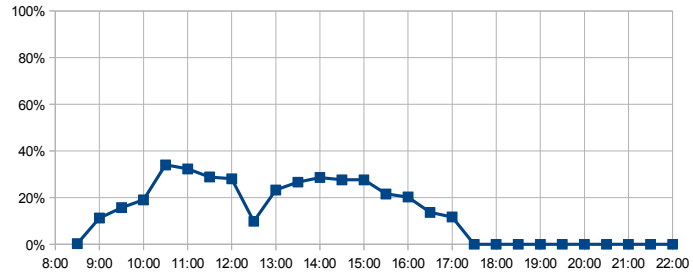

部屋ごとの稼働率（年間平均・時間帯別）【折れ線グラフ】

【歴史民俗資料館】

開館時間 9:00~17:00

年間開館日数	304日
平日開館日数	203日
休日開館日数	101日
年間休館日数	62日

	年間開館時間	年間利用時間	稼働率	
多目的室	2432時間00分	578時間30分	稼働率 (部屋別)	23.8%
体験学習室		1143時間30分	稼働率 (全体)	35.4%

部屋ごとの稼働率（年間平均・時間帯別）【折れ線グラフ】

多目的室

体験学習室

【総合運動公園（たつのこアリーナ）】

開館時間 9:00 ~ 22:00

年間開館日数	315日
平日開館日数	213日
休日開館日数	102日
年間休館日数	51日

	年間開館時間	年間利用時間	稼働率 (部屋別)	稼働率 (全体)
サブアリーナ	4095時間00分	3718時間30分	90.8%	68.4%
メインアリーナ		3645時間30分	89.0%	
剣道場		2202時間00分	53.8%	
柔道場		2092時間30分	51.1%	
多目的室		2329時間30分	57.4%	