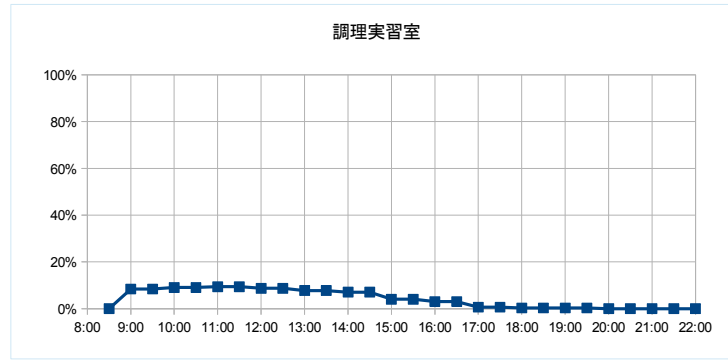

部屋ごとの稼働率（年間平均・時間帯別）【折れ線グラフ】

【文化会館】

開館時間 9：00～22：00

年間開館日数	308日
平日開館日数	206日
休日開館日数	102日
年間休館日数	58日

	年間開館時間	年間利用時間	稼働率 (部屋別)	稼働率 (全体)
1号和室	4004時間00分	1875時間00分	46.8%	50.8%
2号和室		1778時間00分	44.4%	
リハーサル室		1470時間00分	36.7%	
小ホール		2623時間00分	65.5%	
小会議室		2228時間00分	55.6%	
大ホール		2235時間00分	55.8%	

部屋ごとの稼働率（年間平均・時間帯別）【折れ線グラフ】

【農業公園豊作村】

開館時間 9:00~21:00

年間開館日数	308日
平日開館日数	206日
休日開館日数	102日
年間休館日数	58日

	年間開館時間	年間利用時間			
研修室・会議室	3696時間00分	768時間00分	稼働率 (部屋別)	20.8%	稼働率 (全体) 12.8%
調理実習室		175時間00分	稼働率 (部屋別)	4.7%	

部屋ごとの稼働率（年間平均・時間帯別）【折れ線グラフ】

【歴史民俗資料館】

開館時間 9:00~17:00

年間開館日数	304日
平日開館日数	203日
休日開館日数	101日
年間休館日数	62日

	年間開館時間	年間利用時間	稼働率	
多目的室	2432時間00分	578時間30分	稼働率 (部屋別)	23.8%
体験学習室		1143時間30分	稼働率 (全体)	35.4%

部屋ごとの稼働率（年間平均・時間帯別）【折れ線グラフ】

多目的室

体験学習室

【総合運動公園（たつのこアリーナ）】

開館時間 9:00 ~ 22:00

年間開館日数	315日
平日開館日数	213日
休日開館日数	102日
年間休館日数	51日

	年間開館時間	年間利用時間	稼働率 (部屋別)	稼働率 (全体)
サブアリーナ	4095時間00分	3718時間30分	90.8%	68.4%
メインアリーナ		3645時間30分	89.0%	
剣道場		2202時間00分	53.8%	
柔道場		2092時間30分	51.1%	
多目的室		2329時間30分	57.4%	