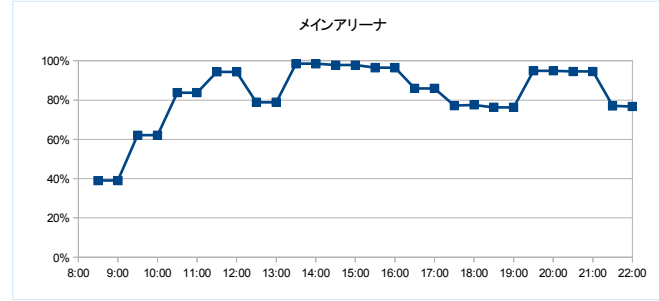

部屋ごとの稼働率（年間平均・時間帯別）【折れ線グラフ】

【歴史民俗資料館】

開館時間 9:00~17:00

年間開館日数	304日
平日開館日数	203日
休日開館日数	101日
年間休館日数	62日

	年間開館時間	年間利用時間	稼働率	
多目的室	2432時間00分	578時間30分	稼働率 (部屋別)	23.8%
体験学習室		1143時間30分	稼働率 (全体)	35.4%

部屋ごとの稼働率（年間平均・時間帯別）【折れ線グラフ】

多目的室

体験学習室

【総合運動公園（たつのこアリーナ）】

開館時間 9:00 ~ 22:00

年間開館日数	315日
平日開館日数	213日
休日開館日数	102日
年間休館日数	51日

	年間開館時間	年間利用時間	稼働率 (部屋別)	稼働率 (全体)
サブアリーナ	4095時間00分	3718時間30分	90.8%	68.4%
メインアリーナ		3645時間30分	89.0%	
剣道場		2202時間00分	53.8%	
柔道場		2092時間30分	51.1%	
多目的室		2329時間30分	57.4%	

部屋ごとの稼働率（年間平均・時間帯別）【折れ線グラフ】

【総合運動公園（たつのこフィールド）】

開館時間 (6:00~9:00)~21:00 ※時期によって開館時間にばらつき

年間開館日数	309日
平日開館日数	207日
休日開館日数	102日
年間休館日数	57日

	年間開館時間	年間利用時間	稼働率 (部屋別)	稼働率 (全体)	稼働率 (全体)
フィールド	3712時間30分	2299時間30分		61.9%	61.9%