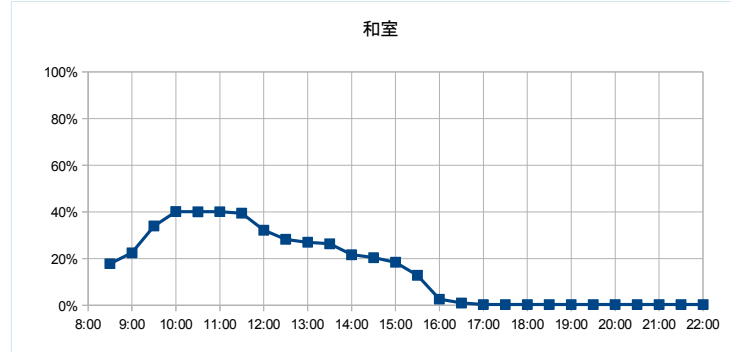

部屋ごとの稼働率（年間平均・時間帯別）【折れ線グラフ】

【ふるさとふれあい公園】

開館時間 9:00~17:00

年間開館日数	306日
平日開館日数	204日
休日開館日数	102日
年間休館日数	60日

	年間開館時間	年間利用時間	稼働率 (部屋別)	稼働率 (全体)	
工作室	2448時間00分	1620時間00分	66.2%	46.4%	
和室		651時間00分	26.6%		

部屋ごとの稼働率（年間平均・時間帯別）【折れ線グラフ】

【元気サロン松葉館】

開館時間 9:00~16:00

年間開館日数	243日
平日開館日数	243日
休日開館日数	0日
年間休館日数	123日

	年間開館時間	年間利用時間	稼働率	
娯楽ルーム	1701時間00分	1377時間30分	81.0%	稼働率 (全体) 53.6%
談話ルーム		1323時間00分	77.8%	
調理ルーム		36時間00分	2.1%	

部屋ごとの稼働率（年間平均・時間帯別）【折れ線グラフ】

【総合福祉センター】

開館時間 9:00~16:00

年間開館日数	309日
平日開館日数	258日
休日開館日数	51日
年間休館日数	57日

	年間開館時間	年間利用時間	稼働率 (部屋別)	稼働率 (全体)
教養娯楽室A	2163時間00分	830時間30分	38.4%	27.1%
教養娯楽室B		340時間30分	15.7%	

部屋ごとの稼働率（年間平均・時間帯別）【折れ線グラフ】

【市民活動センター】