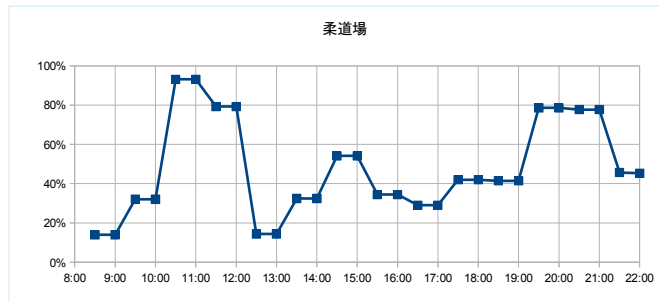

部屋ごとの稼働率（年間平均・時間帯別）【折れ線グラフ】

【歴史民俗資料館】

開館時間 9:00~17:00

年間開館日数	304日
平日開館日数	203日
休日開館日数	101日
年間休館日数	62日

	年間開館時間	年間利用時間	稼働率	
多目的室	2432時間00分	578時間30分	稼働率 (部屋別)	23.8%
体験学習室		1143時間30分	稼働率 (全体)	35.4%

部屋ごとの稼働率（年間平均・時間帯別）【折れ線グラフ】

多目的室

体験学習室

【総合運動公園（たつのこアリーナ）】

開館時間 9:00 ~ 22:00

年間開館日数	315日
平日開館日数	213日
休日開館日数	102日
年間休館日数	51日

	年間開館時間	年間利用時間	稼働率 (部屋別)	稼働率 (全体)
サブアリーナ	4095時間00分	3718時間30分	90.8%	68.4%
メインアリーナ		3645時間30分	89.0%	
剣道場		2202時間00分	53.8%	
柔道場		2092時間30分	51.1%	
多目的室		2329時間30分	57.4%	

部屋ごとの稼働率（年間平均・時間帯別）【折れ線グラフ】

【総合運動公園（たつのこフィールド）】

開館時間 (6:00~9:00)~21:00 ※時期によって開館時間にばらつき

年間開館日数	309日
平日開館日数	207日
休日開館日数	102日
年間休館日数	57日

	年間開館時間	年間利用時間	稼働率 (部屋別)	稼働率 (全体)	稼働率 (全体)
フィールド	3712時間30分	2299時間30分		61.9%	61.9%