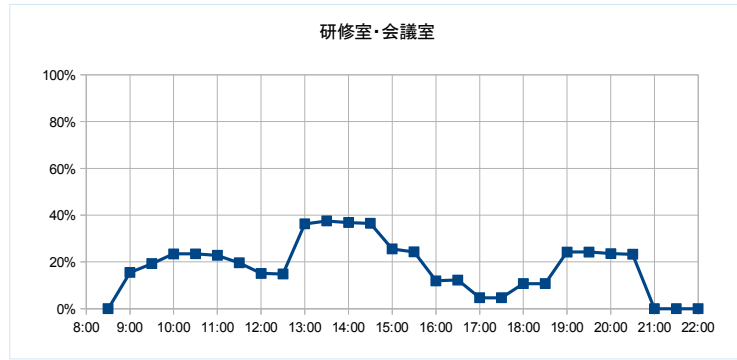

部屋ごとの稼働率（年間平均・時間帯別）【折れ線グラフ】

【文化会館】

開館時間 9：00～22：00

年間開館日数	308日
平日開館日数	206日
休日開館日数	102日
年間休館日数	58日

	年間開館時間	年間利用時間	稼働率 (部屋別)	稼働率 (全体)
1号和室	4004時間00分	1875時間00分	46.8%	50.8%
2号和室		1778時間00分	44.4%	
リハーサル室		1470時間00分	36.7%	
小ホール		2623時間00分	65.5%	
小会議室		2228時間00分	55.6%	
大ホール		2235時間00分	55.8%	

部屋ごとの稼働率（年間平均・時間帯別）【折れ線グラフ】

【農業公園豊作村】

開館時間 9:00~21:00

年間開館日数	308日
平日開館日数	206日
休日開館日数	102日
年間休館日数	58日

	年間開館時間	年間利用時間			
研修室・会議室	3696時間00分	768時間00分	稼働率 (部屋別)	20.8%	稼働率 (全体) 12.8%
調理実習室		175時間00分	稼働率 (部屋別)	4.7%	

部屋ごとの稼働率（年間平均・時間帯別）【折れ線グラフ】

【歴史民俗資料館】

開館時間 9:00~17:00

年間開館日数	304日
平日開館日数	203日
休日開館日数	101日
年間休館日数	62日

	年間開館時間	年間利用時間	稼働率	
多目的室	2432時間00分	578時間30分	稼働率 (部屋別)	23.8%
体験学習室		1143時間30分	稼働率 (全体)	35.4%

部屋ごとの稼働率（年間平均・時間帯別）【折れ線グラフ】

多目的室

体験学習室

【総合運動公園（たつのこアリーナ）】

開館時間 9:00 ~ 22:00

年間開館日数	315日
平日開館日数	213日
休日開館日数	102日
年間休館日数	51日

	年間開館時間	年間利用時間	稼働率 (部屋別)	稼働率 (全体)
サブアリーナ	4095時間00分	3718時間30分	90.8%	68.4%
メインアリーナ		3645時間30分	89.0%	
剣道場		2202時間00分	53.8%	
柔道場		2092時間30分	51.1%	
多目的室		2329時間30分	57.4%	