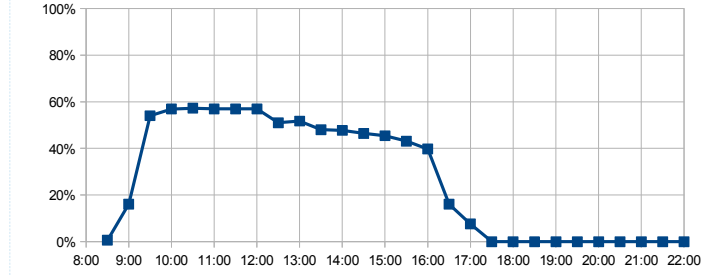

部屋ごとの稼働率（年間平均・時間帯別）【折れ線グラフ】

【歴史民俗資料館】

開館時間 9:00~17:00

年間開館日数	304日
平日開館日数	203日
休日開館日数	101日
年間休館日数	62日

	年間開館時間	年間利用時間	稼働率	
多目的室	2432時間00分	578時間30分	稼働率 (部屋別)	23.8%
体験学習室		1143時間30分	稼働率 (全体)	35.4%

部屋ごとの稼働率（年間平均・時間帯別）【折れ線グラフ】

多目的室

体験学習室

【総合運動公園（たつのこアリーナ）】

開館時間 9:00 ~ 22:00

年間開館日数	315日
平日開館日数	213日
休日開館日数	102日
年間休館日数	51日

	年間開館時間	年間利用時間	稼働率 (部屋別)	稼働率 (全体)
サブアリーナ	4095時間00分	3718時間30分	90.8%	68.4%
メインアリーナ		3645時間30分	89.0%	
剣道場		2202時間00分	53.8%	
柔道場		2092時間30分	51.1%	
多目的室		2329時間30分	57.4%	