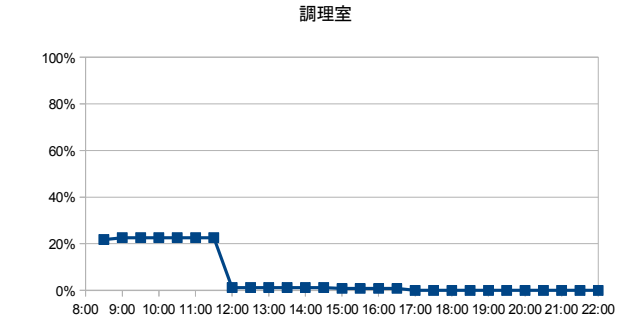

【地域福祉会館】

開館時間 8:30~17:15

年間開館日数	244日
平日開館日数	244日
休日開館日数	0日
年間休館日数	122日

年間開館時間	年間利用時間	稼働率 (部屋別)	稼働率 (全体)	19.6%	
2階会議室	352時間00分				16.5%
小会議室	459時間00分				21.5%
大会議室	661時間00分				31.0%
調理室	204時間30分	9.6%			
2135時間00分					

部屋ごとの稼働率（年間平均・時間帯別）【折れ線グラフ】

【ふるさとふれあい公園】

開館時間 9:00~17:00

年間開館日数	306日
平日開館日数	204日
休日開館日数	102日
年間休館日数	60日

	年間開館時間	年間利用時間	稼働率 (部屋別)	稼働率 (全体)	
工作室	2448時間00分	1620時間00分	66.2%	46.4%	
和室		651時間00分	26.6%		

部屋ごとの稼働率（年間平均・時間帯別）【折れ線グラフ】

【元気サロン松葉館】

開館時間 9:00~16:00

年間開館日数	243日
平日開館日数	243日
休日開館日数	0日
年間休館日数	123日

	年間開館時間	年間利用時間	稼働率	
娯楽ルーム	1701時間00分	1377時間30分	81.0%	稼働率 (全体) 53.6%
談話ルーム		1323時間00分	77.8%	
調理ルーム		36時間00分	2.1%	

部屋ごとの稼働率（年間平均・時間帯別）【折れ線グラフ】

【総合福祉センター】

開館時間 9:00~16:00

年間開館日数	309日
平日開館日数	258日
休日開館日数	51日
年間休館日数	57日

	年間開館時間	年間利用時間	稼働率 (部屋別)	稼働率 (全体)
教養娯楽室A	2163時間00分	830時間30分	38.4%	27.1%
教養娯楽室B		340時間30分	15.7%	

部屋ごとの稼働率（年間平均・時間帯別）【折れ線グラフ】

【市民活動センター】