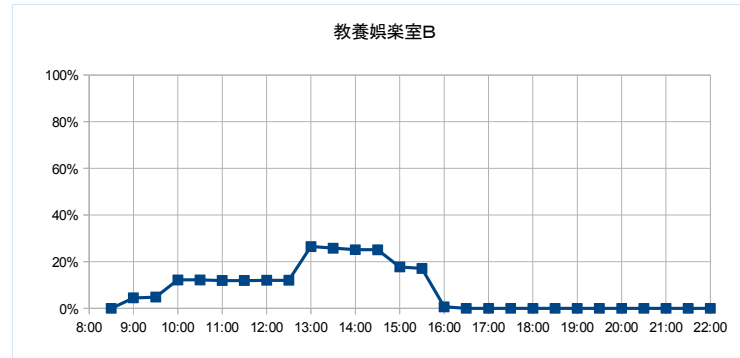

【元気サロン松葉館】

開館時間 9:00~16:00

年間開館日数	243日
平日開館日数	243日
休日開館日数	0日
年間休館日数	123日

	年間開館時間	年間利用時間	稼働率	
娯楽ルーム	1701時間00分	1377時間30分	81.0%	稼働率 (全体) 53.6%
談話ルーム		1323時間00分	77.8%	
調理ルーム		36時間00分	2.1%	

部屋ごとの稼働率（年間平均・時間帯別）【折れ線グラフ】

【総合福祉センター】

開館時間 9:00~16:00

年間開館日数	309日
平日開館日数	258日
休日開館日数	51日
年間休館日数	57日

	年間開館時間	年間利用時間	稼働率 (部屋別)	稼働率 (全体)
教養娯楽室A	2163時間00分	830時間30分	38.4%	27.1%
教養娯楽室B		340時間30分	15.7%	

部屋ごとの稼働率（年間平均・時間帯別）【折れ線グラフ】

【市民活動センター】

開館時間 9:00~22:00

年間開館日数	307日
平日開館日数	206日
休日開館日数	101日
年間休館日数	59日

	年間開館時間	年間利用時間	稼働率 (部屋別)	稼働率 (全体)
PC室	3991時間00分	941時間00分	23.6%	23.6%
工作室		255時間30分	6.4%	
小会議室		947時間30分	23.7%	
多目的室		943時間30分	23.6%	
大会議室		1486時間30分	37.2%	
和室		1069時間30分	26.8%	

部屋ごとの稼働率（年間平均・時間帯別）【折れ線グラフ】

【市街地活カセンター まいん】

開館時間 10:00～19:00 (4月～10月) ～17:00 (11月～3月)

年間開館日数	309日
平日開館日数	207日
休日開館日数	102日
年間休館日数	57日

	年間開館時間	年間利用時間	稼働率 (部屋別)	稼働率 (全体)	稼働率 (全体)
会議室	2533時間30分	818時間00分		32.3%	32.3%