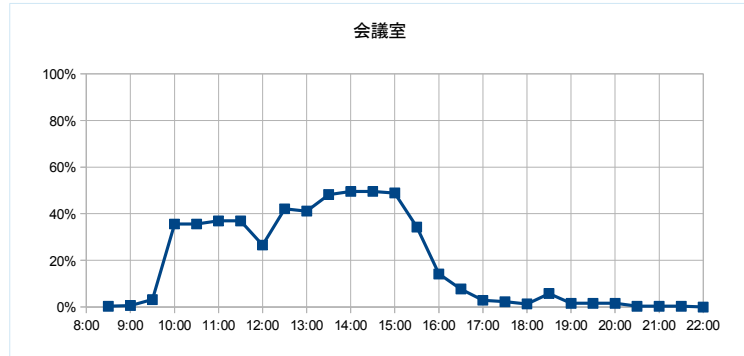

部屋ごとの稼働率（年間平均・時間帯別）【折れ線グラフ】

【市街地活カセンター まいん】

開館時間 10:00～19:00 (4月～10月) ～17:00 (11月～3月)

年間開館日数	309日
平日開館日数	207日
休日開館日数	102日
年間休館日数	57日

	年間開館時間	年間利用時間	稼働率 (部屋別)	稼働率 (全体)	稼働率 (全体)
会議室	2533時間30分	818時間00分		32.3%	32.3%

部屋ごとの稼働率（年間平均・時間帯別）【折れ線グラフ】

【文化会館】

開館時間 9：00～22：00

年間開館日数	308日
平日開館日数	206日
休日開館日数	102日
年間休館日数	58日

	年間開館時間	年間利用時間	稼働率 (部屋別)	稼働率 (全体)
1号和室	4004時間00分	1875時間00分	46.8%	50.8%
2号和室		1778時間00分	44.4%	
リハーサル室		1470時間00分	36.7%	
小ホール		2623時間00分	65.5%	
小会議室		2228時間00分	55.6%	
大ホール		2235時間00分	55.8%	