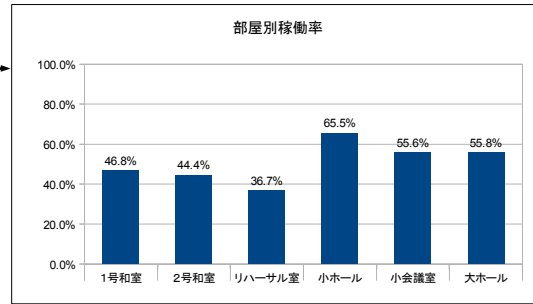

部屋ごとの稼働率（年間平均・時間帯別）【折れ線グラフ】

【市街地活カセンター まいん】

開館時間 10:00～19:00 (4月～10月) ～17:00 (11月～3月)

年間開館日数	309日
平日開館日数	207日
休日開館日数	102日
年間休館日数	57日

	年間開館時間	年間利用時間	稼働率 (部屋別)	稼働率 (全体)	稼働率 (全体)
会議室	2533時間30分	818時間00分		32.3%	32.3%

部屋ごとの稼働率（年間平均・時間帯別）【折れ線グラフ】

【文化会館】

開館時間 9：00～22：00

年間開館日数	308日
平日開館日数	206日
休日開館日数	102日
年間休館日数	58日

	年間開館時間	年間利用時間	稼働率 (部屋別)	稼働率 (全体)
1号和室	4004時間00分	1875時間00分	46.8%	50.8%
2号和室		1778時間00分	44.4%	
リハーサル室		1470時間00分	36.7%	
小ホール		2623時間00分	65.5%	
小会議室		2228時間00分	55.6%	
大ホール		2235時間00分	55.8%	

部屋ごとの稼働率（年間平均・時間帯別）【折れ線グラフ】

【農業公園豊作村】

開館時間 9:00~21:00

年間開館日数	308日
平日開館日数	206日
休日開館日数	102日
年間休館日数	58日

	年間開館時間	年間利用時間			
研修室・会議室	3696時間00分	768時間00分	稼働率 (部屋別)	20.8%	稼働率 (全体) 12.8%
調理実習室		175時間00分	稼働率 (部屋別)	4.7%	

部屋ごとの稼働率（年間平均・時間帯別）【折れ線グラフ】

【歴史民俗資料館】

開館時間 9:00~17:00

年間開館日数	304日
平日開館日数	203日
休日開館日数	101日
年間休館日数	62日

	年間開館時間	年間利用時間	稼働率	
多目的室	2432時間00分	578時間30分	稼働率 (部屋別)	23.8%
体験学習室		1143時間30分	稼働率 (全体)	35.4%

部屋ごとの稼働率（年間平均・時間帯別）【折れ線グラフ】