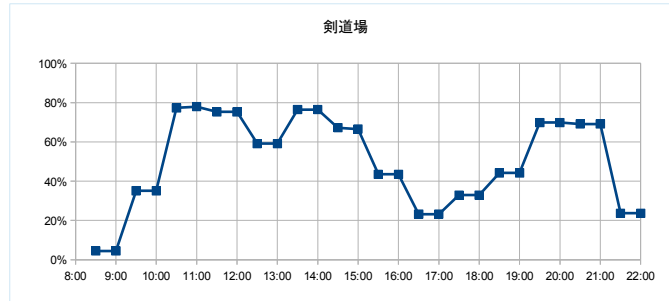

部屋ごとの稼働率（年間平均・時間帯別）【折れ線グラフ】

【歴史民俗資料館】

開館時間 9:00~17:00

年間開館日数	304日
平日開館日数	203日
休日開館日数	101日
年間休館日数	62日

	年間開館時間	年間利用時間	稼働率	
多目的室	2432時間00分	578時間30分	稼働率 (部屋別)	23.8%
体験学習室		1143時間30分	稼働率 (全体)	35.4%

部屋ごとの稼働率（年間平均・時間帯別）【折れ線グラフ】

多目的室

体験学習室

【総合運動公園（たつのこアリーナ）】

開館時間 9:00 ~ 22:00

年間開館日数	315日
平日開館日数	213日
休日開館日数	102日
年間休館日数	51日

	年間開館時間	年間利用時間	稼働率 (部屋別)	稼働率 (全体)
サブアリーナ	4095時間00分	3718時間30分	90.8%	68.4%
メインアリーナ		3645時間30分	89.0%	
剣道場		2202時間00分	53.8%	
柔道場		2092時間30分	51.1%	
多目的室		2329時間30分	57.4%	

部屋ごとの稼働率（年間平均・時間帯別）【折れ線グラフ】

【総合運動公園（たつのこフィールド）】

開館時間 (6:00~9:00)~21:00 ※時期によって開館時間にばらつき

年間開館日数	309日
平日開館日数	207日
休日開館日数	102日
年間休館日数	57日

	年間開館時間	年間利用時間	稼働率 (部屋別)	稼働率 (全体)	稼働率 (全体)
フィールド	3712時間30分	2299時間30分		61.9%	61.9%