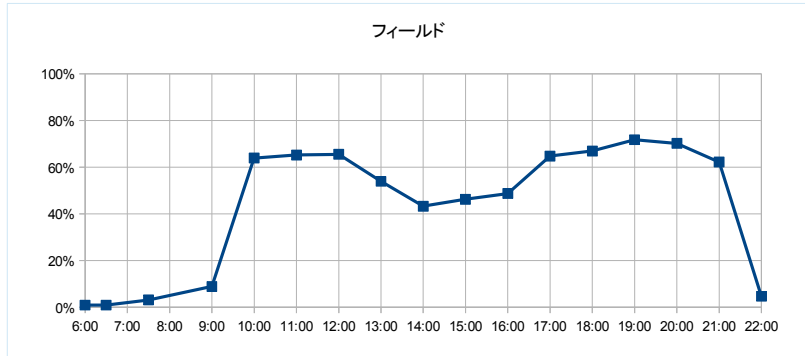

多目的室

体験学習室

【総合運動公園（たつのこアリーナ）】

開館時間 9:00 ~ 22:00

年間開館日数	315日
平日開館日数	213日
休日開館日数	102日
年間休館日数	51日

	年間開館時間	年間利用時間	稼働率 (部屋別)	稼働率 (全体)
サブアリーナ	4095時間00分	3718時間30分	90.8%	68.4%
メインアリーナ		3645時間30分	89.0%	
剣道場		2202時間00分	53.8%	
柔道場		2092時間30分	51.1%	
多目的室		2329時間30分	57.4%	

部屋ごとの稼働率（年間平均・時間帯別）【折れ線グラフ】

【総合運動公園（たつのこフィールド）】

開館時間 (6:00~9:00)~21:00 ※時期によって開館時間にばらつき

年間開館日数	309日
平日開館日数	207日
休日開館日数	102日
年間休館日数	57日

	年間開館時間	年間利用時間	稼働率 (部屋別)	稼働率 (全体)	稼働率 (全体)
フィールド	3712時間30分	2299時間30分		61.9%	61.9%

部屋ごとの稼働率（年間平均・時間帯別）【折れ線グラフ】

【総合運動公園（たつのコスタジアム）】

開館時間 (6:00~9:00)~(17:00~21:00) ※時期によって開館時間にばらつき

スタジアム	年間開館日数	251日
	平日開館日数	168日
	休日開館日数	83日
	年間休館日数	115日

多目的運動場	年間開館日数	341日
	平日開館日数	242日
	休日開館日数	99日
	年間休館日数	25日