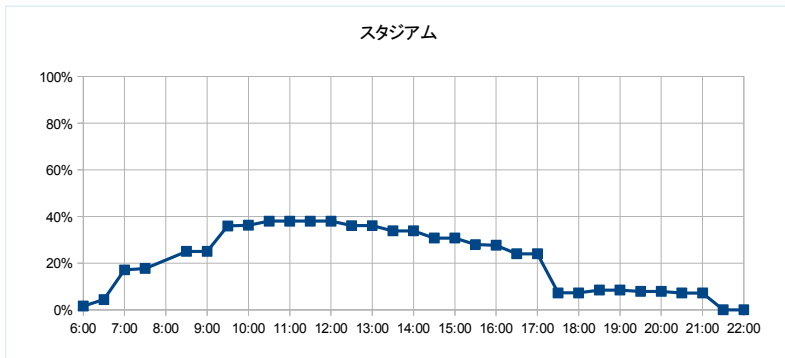

部屋ごとの稼働率（年間平均・時間帯別）【折れ線グラフ】

【総合運動公園（たつのこフィールド）】

開館時間 (6:00~9:00)~21:00 ※時期によって開館時間にばらつき

年間開館日数	309日
平日開館日数	207日
休日開館日数	102日
年間休館日数	57日

	年間開館時間	年間利用時間	稼働率 (部屋別)	稼働率 (全体)	稼働率 (全体)
フィールド	3712時間30分	2299時間30分		61.9%	61.9%

部屋ごとの稼働率（年間平均・時間帯別）【折れ線グラフ】

【総合運動公園（たつのコスタジアム）】

開館時間 (6:00~9:00)~(17:00~21:00) ※時期によって開館時間にばらつき

スタジアム	年間開館日数	251日
	平日開館日数	168日
	休日開館日数	83日
	年間休館日数	115日

多目的運動場	年間開館日数	341日
	平日開館日数	242日
	休日開館日数	99日
	年間休館日数	25日

	年間開館時間	年間利用時間	稼働率 (部屋別)	稼働率 (全体)
スタジアム	3246時間00分	1031時間30分	31.8%	27.2%
多目的運動場	3259時間00分	735時間30分	22.6%	

部屋ごとの稼働率（年間平均・時間帯別）【折れ線グラフ】

【高砂体育館】

開館時間 9:00~22:00

年間開館日数	308日
平日開館日数	206日
休日開館日数	102日
年間休館日数	58日

	年間開館時間	年間利用時間	稼働率 (部屋別)	稼働率 (全体)	稼働率 (全体)
体育館	4004時間00分	2929時間00分	73.2%	73.2%	73.2%

部屋ごとの稼働率（年間平均・時間帯別）【折れ線グラフ】

体育館