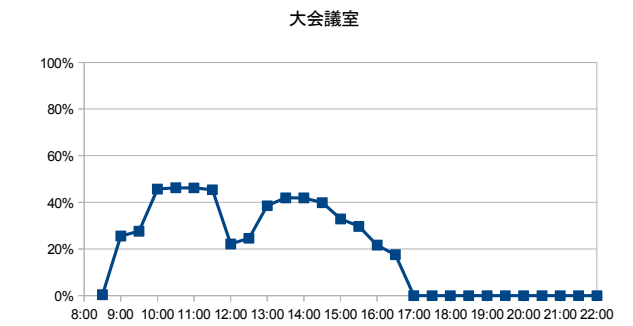

【地域福祉会館】

開館時間 8:30~17:15

年間開館日数	244日
平日開館日数	244日
休日開館日数	0日
年間休館日数	122日

年間開館時間	年間利用時間	稼働率 (部屋別)	稼働率 (全体)	19.6%	
2階会議室	352時間00分				16.5%
小会議室	459時間00分				21.5%
大会議室	661時間00分				31.0%
調理室	204時間30分	9.6%			
2135時間00分					

部屋ごとの稼働率（年間平均・時間帯別）【折れ線グラフ】

【ふるさとふれあい公園】

開館時間 9:00~17:00

年間開館日数	306日
平日開館日数	204日
休日開館日数	102日
年間休館日数	60日

	年間開館時間	年間利用時間	稼働率 (部屋別)	稼働率 (全体)	
工作室	2448時間00分	1620時間00分	66.2%	46.4%	
和室		651時間00分	26.6%		

部屋ごとの稼働率（年間平均・時間帯別）【折れ線グラフ】

【元気サロン松葉館】

開館時間 9:00~16:00

年間開館日数	243日
平日開館日数	243日
休日開館日数	0日
年間休館日数	123日

	年間開館時間	年間利用時間	稼働率	
娯楽ルーム	1701時間00分	1377時間30分	81.0%	稼働率 (全体) 53.6%
談話ルーム		1323時間00分	77.8%	
調理ルーム		36時間00分	2.1%	

部屋ごとの稼働率（年間平均・時間帯別）【折れ線グラフ】

【総合福祉センター】

開館時間 9:00~16:00

年間開館日数	309日
平日開館日数	258日
休日開館日数	51日
年間休館日数	57日

	年間開館時間	年間利用時間	稼働率 (部屋別)	稼働率 (全体)
教養娯楽室A	2163時間00分	830時間30分	38.4%	27.1%
教養娯楽室B		340時間30分	15.7%	

部屋ごとの稼働率（年間平均・時間帯別）【折れ線グラフ】

【市民活動センター】