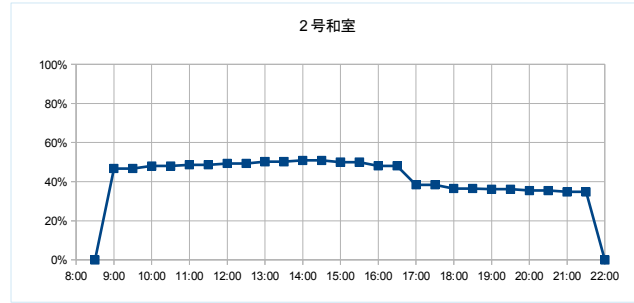

部屋ごとの稼働率（年間平均・時間帯別）【折れ線グラフ】

【市街地活カセンター まいん】

開館時間 10:00～19:00 (4月～10月) ～17:00 (11月～3月)

年間開館日数	309日
平日開館日数	207日
休日開館日数	102日
年間休館日数	57日

	年間開館時間	年間利用時間	稼働率 (部屋別)	稼働率 (全体)	稼働率 (全体)
会議室	2533時間30分	818時間00分		32.3%	32.3%

部屋ごとの稼働率（年間平均・時間帯別）【折れ線グラフ】

【文化会館】

開館時間 9：00～22：00

年間開館日数	308日
平日開館日数	206日
休日開館日数	102日
年間休館日数	58日

	年間開館時間	年間利用時間	稼働率 (部屋別)	稼働率 (全体)
1号和室	4004時間00分	1875時間00分	46.8%	50.8%
2号和室		1778時間00分	44.4%	
リハーサル室		1470時間00分	36.7%	
小ホール		2623時間00分	65.5%	
小会議室		2228時間00分	55.6%	
大ホール		2235時間00分	55.8%	

部屋ごとの稼働率（年間平均・時間帯別）【折れ線グラフ】

【農業公園豊作村】

開館時間 9:00~21:00

年間開館日数	308日
平日開館日数	206日
休日開館日数	102日
年間休館日数	58日

	年間開館時間	年間利用時間			
研修室・会議室	3696時間00分	768時間00分	稼働率 (部屋別)	20.8%	稼働率 (全体) 12.8%
調理実習室		175時間00分	稼働率 (部屋別)	4.7%	

部屋ごとの稼働率（年間平均・時間帯別）【折れ線グラフ】

【歴史民俗資料館】

開館時間 9:00~17:00

年間開館日数	304日
平日開館日数	203日
休日開館日数	101日
年間休館日数	62日

	年間開館時間	年間利用時間	稼働率	
多目的室	2432時間00分	578時間30分	稼働率 (部屋別)	23.8%
体験学習室		1143時間30分	稼働率 (全体)	35.4%

部屋ごとの稼働率（年間平均・時間帯別）【折れ線グラフ】