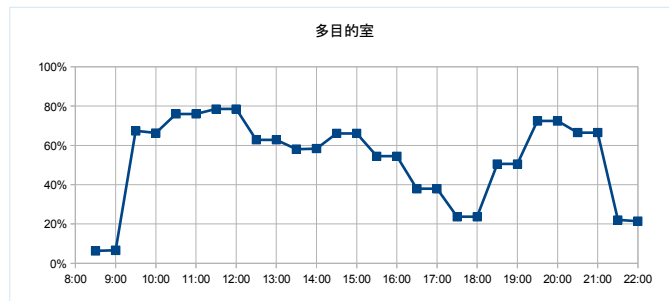

部屋ごとの稼働率（年間平均・時間帯別）【折れ線グラフ】

【歴史民俗資料館】

開館時間 9:00~17:00

年間開館日数	304日
平日開館日数	203日
休日開館日数	101日
年間休館日数	62日

	年間開館時間	年間利用時間	稼働率	
多目的室	2432時間00分	578時間30分	稼働率 (部屋別)	23.8%
体験学習室		1143時間30分	稼働率 (全体)	35.4%

部屋ごとの稼働率（年間平均・時間帯別）【折れ線グラフ】

多目的室

体験学習室

【総合運動公園（たつのこアリーナ）】

開館時間 9:00 ~ 22:00

年間開館日数	315日
平日開館日数	213日
休日開館日数	102日
年間休館日数	51日

	年間開館時間	年間利用時間	稼働率 (部屋別)	稼働率 (全体)
サブアリーナ	4095時間00分	3718時間30分	90.8%	68.4%
メインアリーナ		3645時間30分	89.0%	
剣道場		2202時間00分	53.8%	
柔道場		2092時間30分	51.1%	
多目的室		2329時間30分	57.4%	

部屋ごとの稼働率（年間平均・時間帯別）【折れ線グラフ】

【総合運動公園（たつのこフィールド）】

開館時間 (6:00~9:00)~21:00 ※時期によって開館時間にばらつき

年間開館日数	309日
平日開館日数	207日
休日開館日数	102日
年間休館日数	57日

	年間開館時間	年間利用時間	稼働率 (部屋別)	稼働率 (全体)	稼働率 (全体)
フィールド	3712時間30分	2299時間30分		61.9%	61.9%