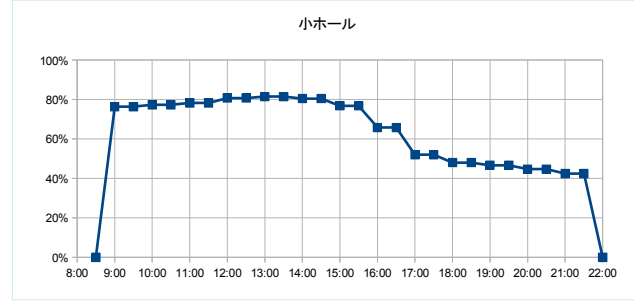

部屋ごとの稼働率（年間平均・時間帯別）【折れ線グラフ】

【市街地活カセンター まいん】

開館時間 10:00～19:00 (4月～10月) ～17:00 (11月～3月)

年間開館日数	309日
平日開館日数	207日
休日開館日数	102日
年間休館日数	57日

	年間開館時間	年間利用時間	稼働率 (部屋別)	稼働率 (全体)	稼働率 (全体)
会議室	2533時間30分	818時間00分		32.3%	32.3%

部屋ごとの稼働率（年間平均・時間帯別）【折れ線グラフ】

【文化会館】

開館時間 9：00～22：00

年間開館日数	308日
平日開館日数	206日
休日開館日数	102日
年間休館日数	58日

	年間開館時間	年間利用時間	稼働率 (部屋別)	稼働率 (全体)
1号和室	4004時間00分	1875時間00分	46.8%	50.8%
2号和室		1778時間00分	44.4%	
リハーサル室		1470時間00分	36.7%	
小ホール		2623時間00分	65.5%	
小会議室		2228時間00分	55.6%	
大ホール		2235時間00分	55.8%	

部屋ごとの稼働率（年間平均・時間帯別）【折れ線グラフ】

【農業公園豊作村】

開館時間 9:00~21:00

年間開館日数	308日
平日開館日数	206日
休日開館日数	102日
年間休館日数	58日

	年間開館時間	年間利用時間			
研修室・会議室	3696時間00分	768時間00分	稼働率 (部屋別)	20.8%	稼働率 (全体) 12.8%
調理実習室		175時間00分	稼働率 (部屋別)	4.7%	

部屋ごとの稼働率（年間平均・時間帯別）【折れ線グラフ】

【歴史民俗資料館】

開館時間 9:00~17:00

年間開館日数	304日
平日開館日数	203日
休日開館日数	101日
年間休館日数	62日

	年間開館時間	年間利用時間	稼働率	
多目的室	2432時間00分	578時間30分	稼働率 (部屋別)	23.8%
体験学習室		1143時間30分	稼働率 (全体)	35.4%

部屋ごとの稼働率（年間平均・時間帯別）【折れ線グラフ】