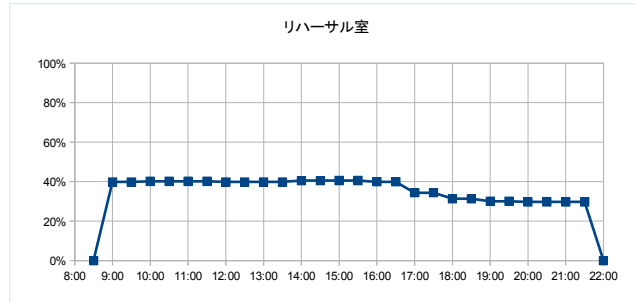

部屋ごとの稼働率（年間平均・時間帯別）【折れ線グラフ】

【市街地活カセンター まいん】

開館時間 10:00～19:00 (4月～10月) ～17:00 (11月～3月)

年間開館日数	309日
平日開館日数	207日
休日開館日数	102日
年間休館日数	57日

	年間開館時間	年間利用時間	稼働率 (部屋別)	稼働率 (全体)	稼働率 (全体)
会議室	2533時間30分	818時間00分		32.3%	32.3%

部屋ごとの稼働率（年間平均・時間帯別）【折れ線グラフ】

【文化会館】

開館時間 9：00～22：00

年間開館日数	308日
平日開館日数	206日
休日開館日数	102日
年間休館日数	58日

	年間開館時間	年間利用時間	稼働率 (部屋別)	稼働率 (全体)
1号和室	4004時間00分	1875時間00分	46.8%	50.8%
2号和室		1778時間00分	44.4%	
リハーサル室		1470時間00分	36.7%	
小ホール		2623時間00分	65.5%	
小会議室		2228時間00分	55.6%	
大ホール		2235時間00分	55.8%	

部屋ごとの稼働率（年間平均・時間帯別）【折れ線グラフ】

【農業公園豊作村】

開館時間 9:00~21:00

年間開館日数	308日
平日開館日数	206日
休日開館日数	102日
年間休館日数	58日

	年間開館時間	年間利用時間			
研修室・会議室	3696時間00分	768時間00分	稼働率 (部屋別)	20.8%	稼働率 (全体) 12.8%
調理実習室		175時間00分	稼働率 (部屋別)	4.7%	

部屋ごとの稼働率（年間平均・時間帯別）【折れ線グラフ】

【歴史民俗資料館】

開館時間 9:00~17:00

年間開館日数	304日
平日開館日数	203日
休日開館日数	101日
年間休館日数	62日

	年間開館時間	年間利用時間	稼働率	
多目的室	2432時間00分	578時間30分	稼働率 (部屋別)	23.8%
体験学習室		1143時間30分	稼働率 (全体)	35.4%

部屋ごとの稼働率（年間平均・時間帯別）【折れ線グラフ】