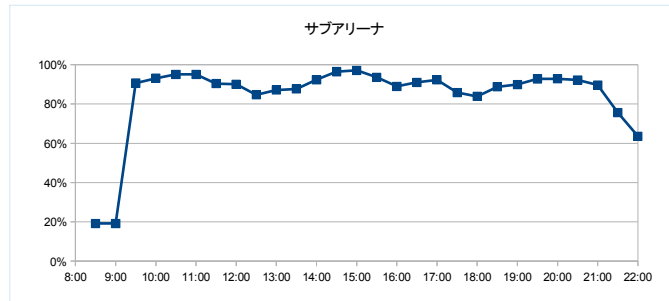

部屋ごとの稼働率（年間平均・時間帯別）【折れ線グラフ】

【歴史民俗資料館】

開館時間 9:00~17:00

年間開館日数	304日
平日開館日数	203日
休日開館日数	101日
年間休館日数	62日

	年間開館時間	年間利用時間	稼働率	
多目的室	2432時間00分	578時間30分	稼働率 (部屋別)	23.8%
体験学習室		1143時間30分	稼働率 (全体)	35.4%

部屋ごとの稼働率（年間平均・時間帯別）【折れ線グラフ】

多目的室

体験学習室

【総合運動公園（たつのこアリーナ）】

開館時間 9:00 ~ 22:00

年間開館日数	315日
平日開館日数	213日
休日開館日数	102日
年間休館日数	51日

	年間開館時間	年間利用時間	稼働率 (部屋別)	稼働率 (全体)
サブアリーナ	4095時間00分	3718時間30分	90.8%	68.4%
メインアリーナ		3645時間30分	89.0%	
剣道場		2202時間00分	53.8%	
柔道場		2092時間30分	51.1%	
多目的室		2329時間30分	57.4%	

部屋ごとの稼働率（年間平均・時間帯別）【折れ線グラフ】

【総合運動公園（たつのこフィールド）】

開館時間 (6:00~9:00)~21:00 ※時期によって開館時間にばらつき

年間開館日数	309日
平日開館日数	207日
休日開館日数	102日
年間休館日数	57日

	年間開館時間	年間利用時間	稼働率 (部屋別)	稼働率 (全体)	稼働率 (全体)
フィールド	3712時間30分	2299時間30分		61.9%	61.9%