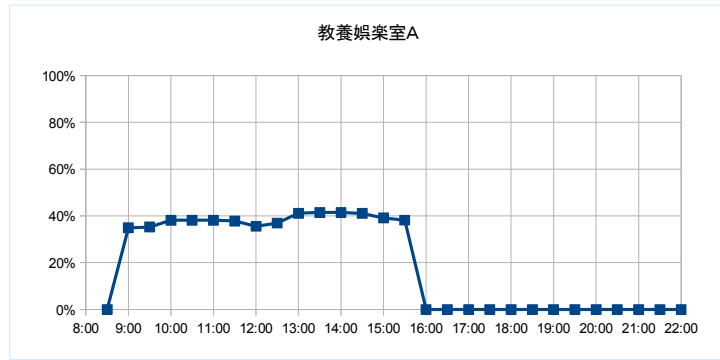

【元気サロン松葉館】

開館時間 9:00~16:00

年間開館日数	243日
平日開館日数	243日
休日開館日数	0日
年間休館日数	123日

	年間開館時間	年間利用時間	稼働率	
娯楽ルーム	1701時間00分	1377時間30分	81.0%	稼働率 (全体) 53.6%
談話ルーム		1323時間00分	77.8%	
調理ルーム		36時間00分	2.1%	

部屋ごとの稼働率（年間平均・時間帯別）【折れ線グラフ】

【総合福祉センター】

開館時間 9:00~16:00

年間開館日数	309日
平日開館日数	258日
休日開館日数	51日
年間休館日数	57日

	年間開館時間	年間利用時間	稼働率 (部屋別)	稼働率 (全体)
教養娯楽室A	2163時間00分	830時間30分	38.4%	27.1%
教養娯楽室B		340時間30分	15.7%	

部屋ごとの稼働率（年間平均・時間帯別）【折れ線グラフ】

【市民活動センター】

開館時間 9:00~22:00

年間開館日数	307日
平日開館日数	206日
休日開館日数	101日
年間休館日数	59日

	年間開館時間	年間利用時間	稼働率 (部屋別)	稼働率 (全体)
PC室	3991時間00分	941時間00分	23.6%	23.6%
工作室		255時間30分	6.4%	
小会議室		947時間30分	23.7%	
多目的室		943時間30分	23.6%	
大会議室		1486時間30分	37.2%	
和室		1069時間30分	26.8%	

部屋ごとの稼働率（年間平均・時間帯別）【折れ線グラフ】

【市街地活カセンター まいん】

開館時間 10:00～19:00 (4月～10月) ～17:00 (11月～3月)

年間開館日数	309日
平日開館日数	207日
休日開館日数	102日
年間休館日数	57日

	年間開館時間	年間利用時間	稼働率 (部屋別)	稼働率 (全体)	稼働率 (全体)
会議室	2533時間30分	818時間00分		32.3%	32.3%