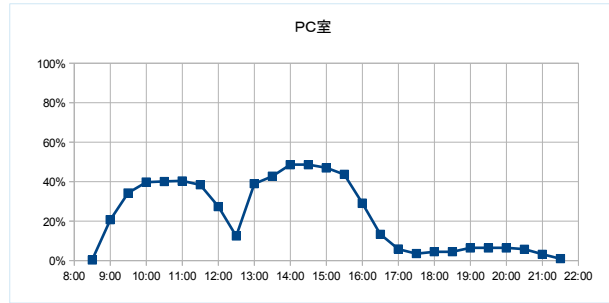

【元気サロン松葉館】

開館時間 9:00~16:00

年間開館日数	243日
平日開館日数	243日
休日開館日数	0日
年間休館日数	123日

	年間開館時間	年間利用時間	稼働率	
娯楽ルーム	1701時間00分	1377時間30分	81.0%	稼働率 (全体) 53.6%
談話ルーム		1323時間00分	77.8%	
調理ルーム		36時間00分	2.1%	

部屋ごとの稼働率（年間平均・時間帯別）【折れ線グラフ】

【総合福祉センター】

開館時間 9:00~16:00

年間開館日数	309日
平日開館日数	258日
休日開館日数	51日
年間休館日数	57日

	年間開館時間	年間利用時間	稼働率 (部屋別)	稼働率 (全体)
教養娯楽室A	2163時間00分	830時間30分	38.4%	27.1%
教養娯楽室B		340時間30分	15.7%	

部屋ごとの稼働率（年間平均・時間帯別）【折れ線グラフ】

【市民活動センター】

開館時間 9:00~22:00

年間開館日数	307日
平日開館日数	206日
休日開館日数	101日
年間休館日数	59日

	年間開館時間	年間利用時間	稼働率 (部屋別)	稼働率 (全体)
PC室	3991時間00分	941時間00分	23.6%	23.6%
工作室		255時間30分	6.4%	
小会議室		947時間30分	23.7%	
多目的室		943時間30分	23.6%	
大会議室		1486時間30分	37.2%	
和室		1069時間30分	26.8%	

部屋ごとの稼働率（年間平均・時間帯別）【折れ線グラフ】

【市街地活カセンター まいん】

開館時間 10:00～19:00 (4月～10月) ～17:00 (11月～3月)

年間開館日数	309日
平日開館日数	207日
休日開館日数	102日
年間休館日数	57日

	年間開館時間	年間利用時間	稼働率 (部屋別)	稼働率 (全体)	稼働率 (全体)
会議室	2533時間30分	818時間00分		32.3%	32.3%