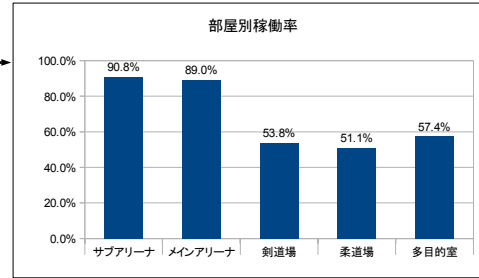

部屋ごとの稼働率（年間平均・時間帯別）【折れ線グラフ】

【歴史民俗資料館】

開館時間 9:00~17:00

年間開館日数	304日
平日開館日数	203日
休日開館日数	101日
年間休館日数	62日

	年間開館時間	年間利用時間	稼働率	
多目的室	2432時間00分	578時間30分	稼働率 (部屋別)	23.8%
体験学習室		1143時間30分	稼働率 (全体)	35.4%

部屋ごとの稼働率（年間平均・時間帯別）【折れ線グラフ】

多目的室

体験学習室

【総合運動公園（たつのこアリーナ）】

開館時間 9:00 ~ 22:00

年間開館日数	315日
平日開館日数	213日
休日開館日数	102日
年間休館日数	51日

	年間開館時間	年間利用時間	稼働率 (部屋別)	稼働率 (全体)
サブアリーナ	4095時間00分	3718時間30分	90.8%	68.4%
メインアリーナ		3645時間30分	89.0%	
剣道場		2202時間00分	53.8%	
柔道場		2092時間30分	51.1%	
多目的室		2329時間30分	57.4%	

部屋ごとの稼働率（年間平均・時間帯別）【折れ線グラフ】

【総合運動公園（たつのこフィールド）】

開館時間 (6:00~9:00)~21:00 ※時期によって開館時間にばらつき

年間開館日数	309日
平日開館日数	207日
休日開館日数	102日
年間休館日数	57日

	年間開館時間	年間利用時間	稼働率 (部屋別)	稼働率 (全体)	稼働率 (全体)
フィールド	3712時間30分	2299時間30分		61.9%	61.9%

部屋ごとの稼働率（年間平均・時間帯別）【折れ線グラフ】

【総合運動公園（たつのコスタジアム）】

開館時間 (6:00~9:00)~(17:00~21:00) ※時期によって開館時間にばらつき

スタジアム	年間開館日数	251日
	平日開館日数	168日
	休日開館日数	83日
	年間休館日数	115日

多目的運動場	年間開館日数	341日
	平日開館日数	242日
	休日開館日数	99日
	年間休館日数	25日