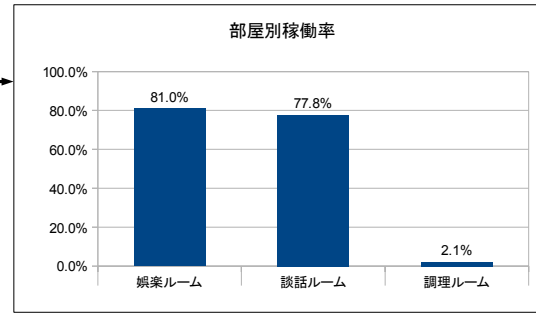

【地域福祉会館】

開館時間 8:30~17:15

年間開館日数	244日
平日開館日数	244日
休日開館日数	0日
年間休館日数	122日

年間開館時間	年間利用時間	稼働率 (部屋別)	稼働率 (全体)	19.6%	
2階会議室	352時間00分				16.5%
小会議室	459時間00分				21.5%
大会議室	661時間00分				31.0%
調理室	204時間30分	9.6%			
2135時間00分					

部屋ごとの稼働率（年間平均・時間帯別）【折れ線グラフ】

【ふるさとふれあい公園】

開館時間 9:00~17:00

年間開館日数	306日
平日開館日数	204日
休日開館日数	102日
年間休館日数	60日

	年間開館時間	年間利用時間	稼働率 (部屋別)	稼働率 (全体)	
工作室	2448時間00分	1620時間00分	66.2%	46.4%	
和室		651時間00分	26.6%		

部屋ごとの稼働率（年間平均・時間帯別）【折れ線グラフ】

【元気サロン松葉館】

開館時間 9:00~16:00

年間開館日数	243日
平日開館日数	243日
休日開館日数	0日
年間休館日数	123日

	年間開館時間	年間利用時間	稼働率	
娯楽ルーム	1701時間00分	1377時間30分	81.0%	稼働率 (全体) 53.6%
談話ルーム		1323時間00分	77.8%	
調理ルーム		36時間00分	2.1%	

部屋ごとの稼働率（年間平均・時間帯別）【折れ線グラフ】

【総合福祉センター】

開館時間 9:00~16:00

年間開館日数	309日
平日開館日数	258日
休日開館日数	51日
年間休館日数	57日

	年間開館時間	年間利用時間	稼働率 (部屋別)	稼働率 (全体)
教養娯楽室A	2163時間00分	830時間30分	38.4%	27.1%
教養娯楽室B		340時間30分	15.7%	

部屋ごとの稼働率（年間平均・時間帯別）【折れ線グラフ】

【市民活動センター】