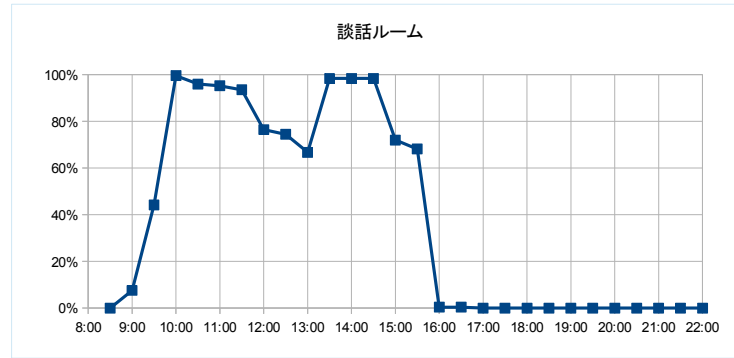

部屋ごとの稼働率（年間平均・時間帯別）【折れ線グラフ】

【ふるさとふれあい公園】

開館時間 9:00~17:00

年間開館日数	306日
平日開館日数	204日
休日開館日数	102日
年間休館日数	60日

	年間開館時間	年間利用時間	稼働率 (部屋別)	稼働率 (全体)	
工作室	2448時間00分	1620時間00分	66.2%	46.4%	
和室		651時間00分	26.6%		

部屋ごとの稼働率（年間平均・時間帯別）【折れ線グラフ】

【元気サロン松葉館】

開館時間 9:00~16:00

年間開館日数	243日
平日開館日数	243日
休日開館日数	0日
年間休館日数	123日

	年間開館時間	年間利用時間	稼働率	
娯楽ルーム	1701時間00分	1377時間30分	81.0%	稼働率 (全体) 53.6%
談話ルーム		1323時間00分	77.8%	
調理ルーム		36時間00分	2.1%	

部屋ごとの稼働率（年間平均・時間帯別）【折れ線グラフ】

【総合福祉センター】

開館時間 9:00~16:00

年間開館日数	309日
平日開館日数	258日
休日開館日数	51日
年間休館日数	57日

	年間開館時間	年間利用時間	稼働率 (部屋別)	稼働率 (全体)
教養娯楽室A	2163時間00分	830時間30分	38.4%	27.1%
教養娯楽室B		340時間30分	15.7%	

部屋ごとの稼働率（年間平均・時間帯別）【折れ線グラフ】

【市民活動センター】

部屋ごとの稼働率（年間平均・時間帯別）【折れ線グラフ】

【市街地活カセンター まいん】

開館時間 10:00～19:00 (4月～10月) ～17:00 (11月～3月)

年間開館日数	309日
平日開館日数	207日
休日開館日数	102日
年間休館日数	57日

	年間開館時間	年間利用時間	稼働率 (部屋別)	稼働率 (全体)	稼働率 (全体)
会議室	2533時間30分	818時間00分		32.3%	32.3%