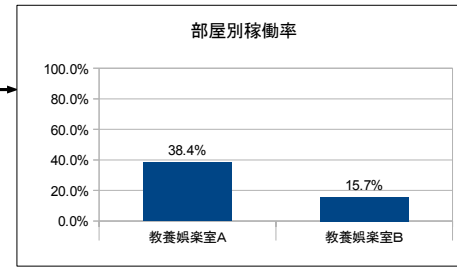

部屋ごとの稼働率（年間平均・時間帯別）【折れ線グラフ】

【ふるさとふれあい公園】

開館時間 9:00~17:00

年間開館日数	306日
平日開館日数	204日
休日開館日数	102日
年間休館日数	60日

	年間開館時間	年間利用時間	稼働率 (部屋別)	稼働率 (全体)	
工作室	2448時間00分	1620時間00分	66.2%	46.4%	
和室		651時間00分	26.6%		

部屋ごとの稼働率（年間平均・時間帯別）【折れ線グラフ】

【元気サロン松葉館】

開館時間 9:00~16:00

年間開館日数	243日
平日開館日数	243日
休日開館日数	0日
年間休館日数	123日

	年間開館時間	年間利用時間	稼働率	
娯楽ルーム	1701時間00分	1377時間30分	81.0%	稼働率 (全体) 53.6%
談話ルーム		1323時間00分	77.8%	
調理ルーム		36時間00分	2.1%	

部屋ごとの稼働率（年間平均・時間帯別）【折れ線グラフ】

【総合福祉センター】

開館時間 9:00~16:00

年間開館日数	309日
平日開館日数	258日
休日開館日数	51日
年間休館日数	57日

	年間開館時間	年間利用時間	稼働率 (部屋別)	稼働率 (全体)
教養娯楽室A	2163時間00分	830時間30分	38.4%	27.1%
教養娯楽室B		340時間30分	15.7%	

部屋ごとの稼働率（年間平均・時間帯別）【折れ線グラフ】

【市民活動センター】

部屋ごとの稼働率（年間平均・時間帯別）【折れ線グラフ】

【市街地活カセンター まいん】

開館時間 10:00～19:00 (4月～10月) ～17:00 (11月～3月)

年間開館日数	309日
平日開館日数	207日
休日開館日数	102日
年間休館日数	57日

	年間開館時間	年間利用時間	稼働率 (部屋別)	稼働率 (全体)	稼働率 (全体)
会議室	2533時間30分	818時間00分		32.3%	32.3%